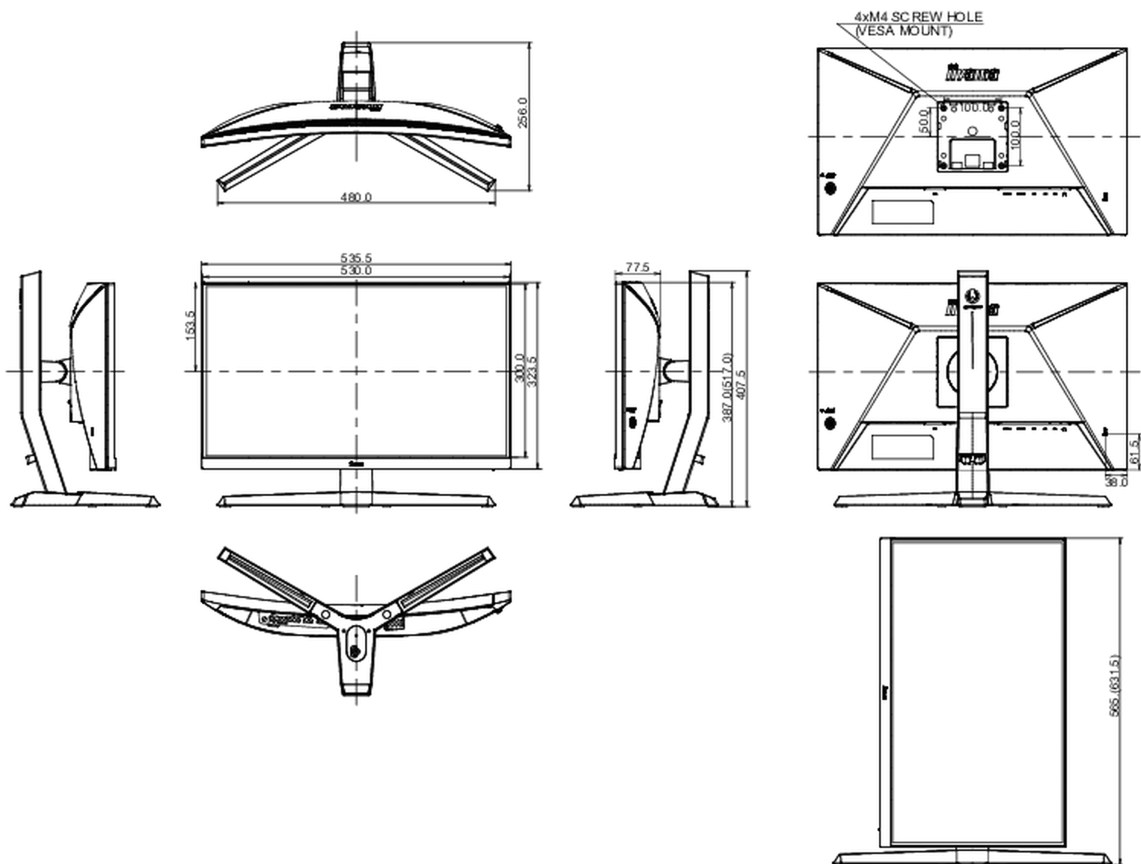

04 МЕХАНИЧЕСКИЕ ХАРАКТЕРИСТИКИ

Эргономика	высота, наклон
Настройка высоты (HAS)	130мм
Угол наклона экрана	18° вверх; 5° вниз
Крепление VESA	100 x 100mm
Крепления для кабелей	да

05 6.АКЦЕССУАРЫ

Кабели	Питание, USB, DP
Прочее	Краткое руководство по началу работы, Руководство по безопасности

08 РАЗМЕР / ВЕС

Размер продукта Ш x В x Г	535.5 x 387 (517) x 256мм
Размер коробки Ш x В x Г	694 x 506 x 221мм
Вес (без упаковки)	4.8кг
Вес (с упаковкой)	6.8кг
EAN код	4948570118144

Спецификации могут быть изменены без уведомления. Все LCD мониторы соответствуют стандарту ISO-9241-307:2008 по политике битых пикселей.