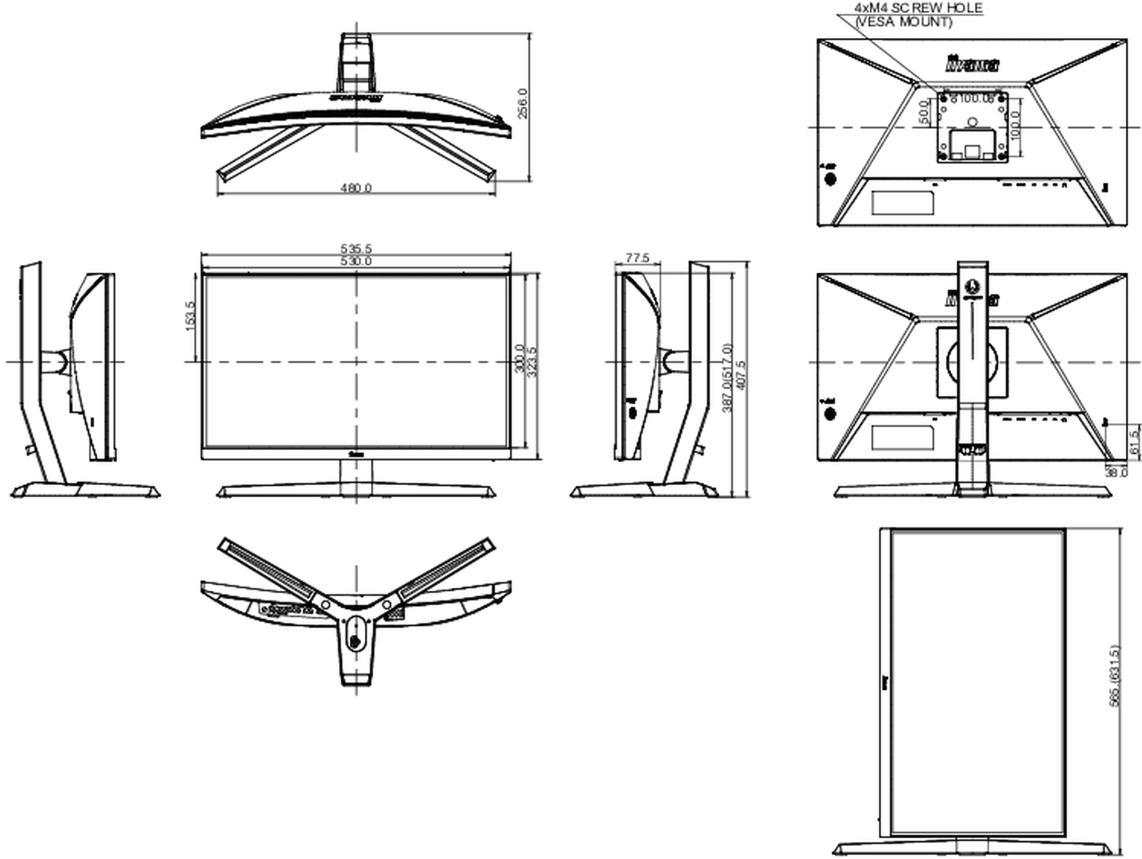

Güç Kaynağı

AC AC - 100V, 240/V, 50Hz

Güç Tüketimi

22W tipik, 0.5W stand by, 0.3W off mode

07 ÖLÇÜLER / AĞIRLIK

Ürün boyutları G x Y x D

535.5 x 387 (517) x 256mm

Kutu boyutları G x Y x D

694 x 506 x 221mm

Ağırlık (kutu hariç)

4.8kg

Ağırlık (kutu ile birlikte)

6.8kg

EAN kodu

4948570118144

All trademarks and registered trademarks acknowledged. E & O E. Specification subject to change without notice. All LCD's comply with ISO-9241-307:2008 in connection with pixel defects.

© IYAMA CORPORATION. ALL RIGHTS RESERVED