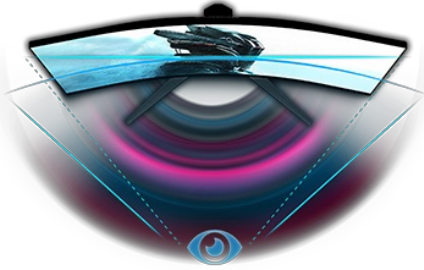

165 Hz yenileme hızına sahip kavisli GB2466HSU ile kendinizi oyuna kaptırın

Etkileyici bir izleme deneyimi sunan 165 Hz yenileme hızı, 1 ms MPRT ve 1920x1080 çözünürlüğe sahip 1500R kavisli VA panel üstün görüntü kalitesini garanti eder.

Black Tuner işleviyle birlikte önceden tanımlanmış ve özel oyun modlarını kullanarak ekran ayarlarını özelleştirme yeteneği, size karanlık sahneler üzerinde tam kontrol sağlar ve ayrıntıların her zaman net bir şekilde görünür olmasını sağlar. Yüksekliği ayarlanabilen stand sayesinde, uzun oyun seanslarında rahatlık sağlamak için ekran konumunu tercihlerinize göre kolayca ayarlayabilirsiniz.

KAVİSLİ TASARIM 1500R

İnsan görüş alanından ilham alan ekranın 1500R eğriliği, kendinizi oyuna gerçekten kaptırmanıza olanak tanıyan gerçekçi ve rahat bir izleme deneyimini garanti eder.

1ms

Hızlı tepki süresi, ultra akıcı oyun oynamanın anahtarıdır. Kullanıcıya gelişmiş bir grafik performansı sağlayarak gölgelenmeyi ve bulanıklığı azaltır.