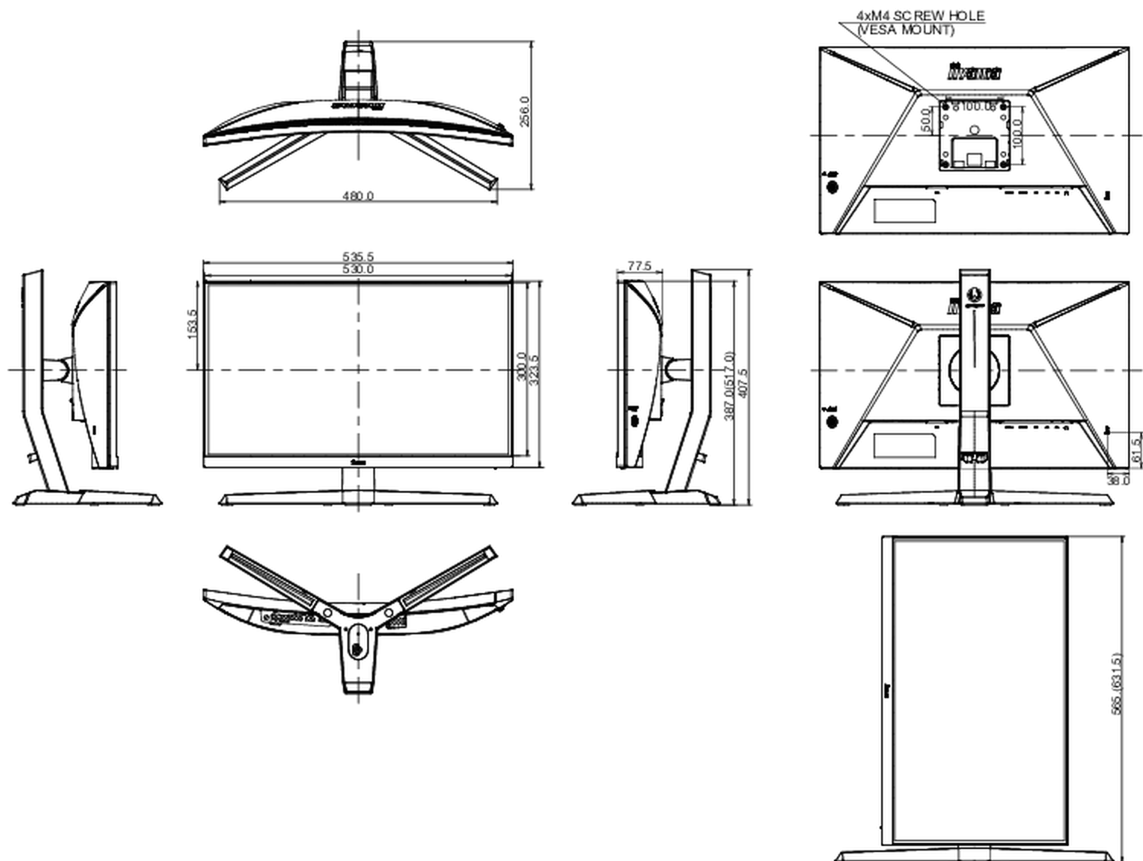

04 MECHANICZNE

Zakres regulacji	wysokość, pochył
Regulacja wysokości	130mm
Kąt pochylenia	18° w górę; 5° w dół
Standard VESA	100 x 100mm

05 AKCESORIA W ZESTAWIE

Kable	zasilający, USB, DP
Pozostałe	skrócona instrukcja obsługi, instrukcja bezpieczeństwa

08 WYMIARY / WAGA

Wymiary produktu szer. x wys. x gł.	535.5 x 387 (517) x 256mm
Wymiary pudła szer. x wys. x gł.	694 x 506 x 221mm
Waga (bez pudła)	4.8kg
Waga (z pudłem)	6.8kg
Kod EAN	4948570118144

Wszystkie znaki towarowe zastrzeżone. Pomyłki i wprowadzanie zmian zastrzeżone. Specyfikacje produktów mogą ulec zmianie bez wcześniejszego zawiadomienia. Wszystkie monitory LCD iiyama są zgodne z normą ISO-9241-307:2008 określającą liczbę i rodzaj defektów matrycy.