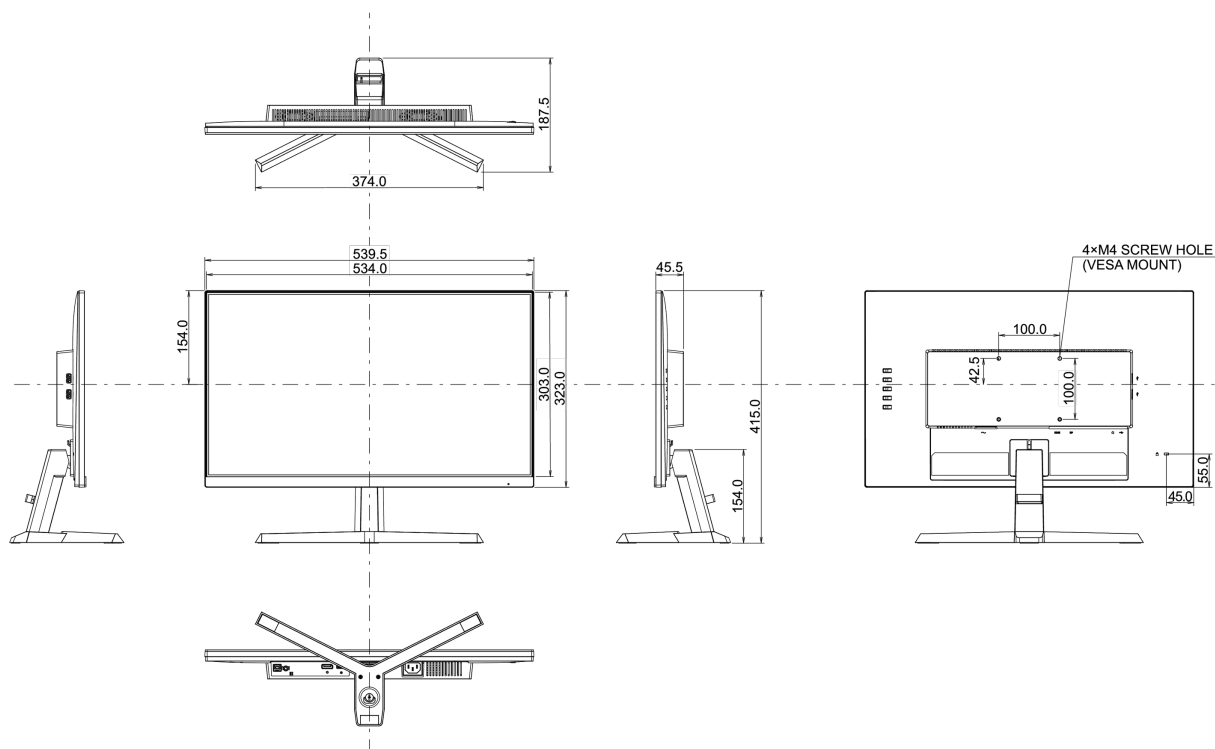

Кабели

Питание, USB, HDMI, DP

Прочее

Краткое руководство по началу работы, Руководство по безопасности

06 POWER-MANAGEMENT

Блок питания

внутренний

Питание

AC 100 - 240V, 50/60Гц

Потребляемая мощность

20W стандарт, 0.5W ожидание, 0.3W отключено

07 СТАНДАРТЫ

Сертификаты

CE, TÜV-Bauart, EAC, PSE, RoHS support, ErP, WEEE, VCCI, REACH

Класс энергоэффективности

A+

REACH SVHC

свинца, превышает 0.1%

08 РАЗМЕР / BEC

Размер продукта Ш x В x Г

539.5 x 415 x 187.5мм

Размер коробки Ш x В x Г

610 x 413 x 146мм

Вес (без упаковки)

3.2кг

Вес (с упаковкой)

4.8кг

EAN код

4948570117727

Все товарные знаки и торговые марки являются собственностью их владельцев и они защищены. Ошибки и изменения допускаются. Спецификации могут быть изменены без уведомления. Все LCD мониторы соответствуют стандарту ISO-9241-307:2008 по политике битых пикселей.