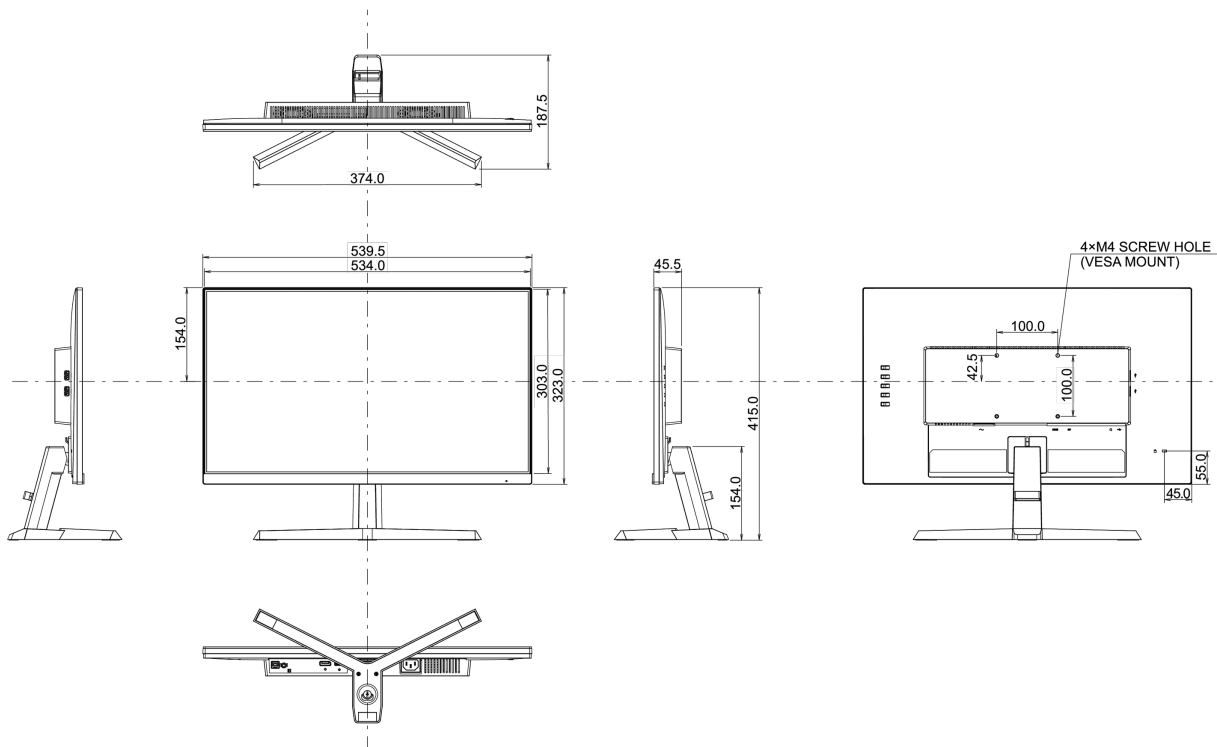

04 MECHANICZNE

Zakres regulacji	pochył
Kąt pochylenia	21.5° w górę; 3.5° w dół
Standard VESA	100 x 100mm
System zarządzania kablami	tak

05 AKCESORIA W ZESTAWIE

Kable	zasilający, USB, HDMI, DP
Pozostałe	skrócona instrukcja obsługi, instrukcja bezpieczeństwa

08 WYMIARY / WAGA

Wymiary produktu szer. x wys. x gł.	539.5 x 415 x 187.5mm
Wymiary pudła szer. x wys. x gł.	610 x 413 x 146mm
Waga (bez pudła)	3.2kg
Waga (z pudłem)	4.8kg
Kod EAN	4948570117727

Wszystkie znaki towarowe zastrzeżone. Pomyłki i wprowadzanie zmian zastrzeżone. Specyfikacje produktów mogą ulec zmianie bez wcześniejszego zawiadomienia. Wszystkie monitory LCD iiyama są zgodne z normą ISO-9241-307:2008 określającą liczbę i rodzaj defektów matrycy.