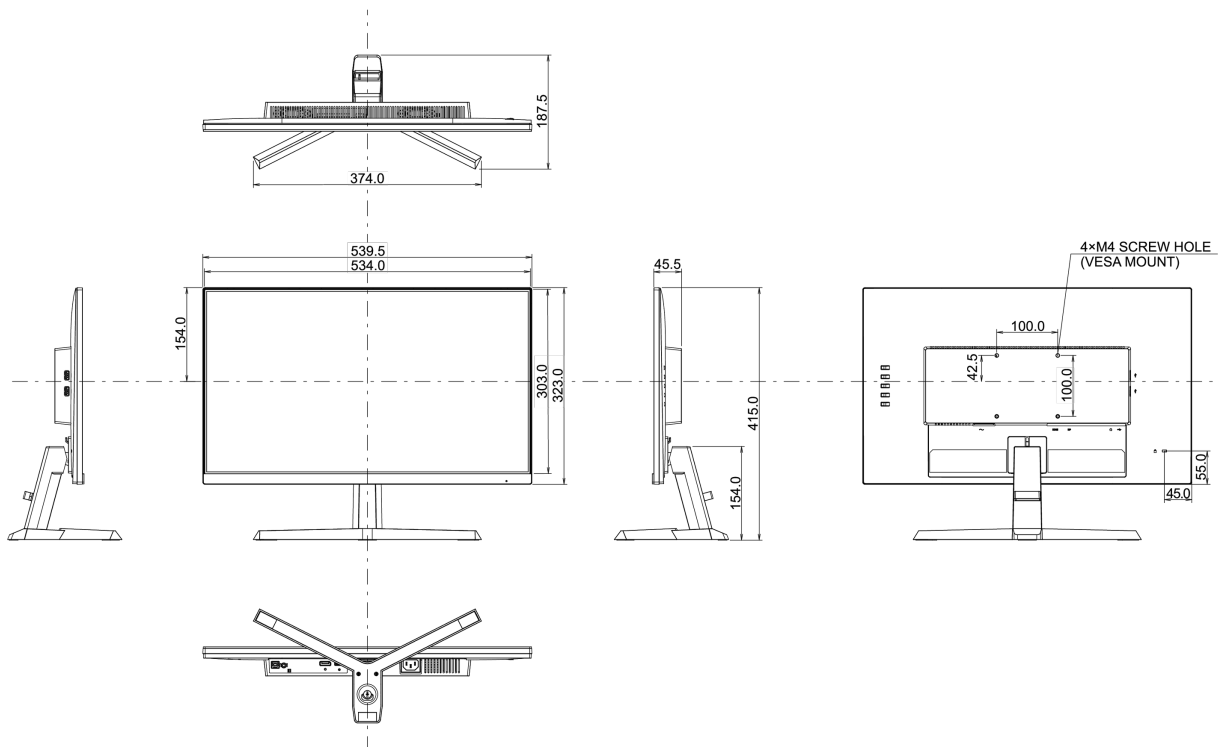

Energie efficiëntie klasse (Regulation (EU) 2017/1369)

E

REACH SVHC

meer dan 0.1%: Lood

08 AFMETINGEN / GEWICHT**Product afmetingen B x H x D**

539.5 x 415 x 187.5mm

Doos afmetingen B x H x D

610 x 413 x 146mm

Gewicht (zonder doos)

3.2kg

Gewicht (inclusief doos)

4.8kg

EAN code

4948570117727

Alle handelsmerken zijn geregistreerd. Gegevens onder voorbehoud van zetfouten. Specificaties kunnen vooraf en zonder opgave van reden gewijzigd worden. Alle LCD-panels vallen onder ISO-9241-307:2008 inzake pixelfouten.