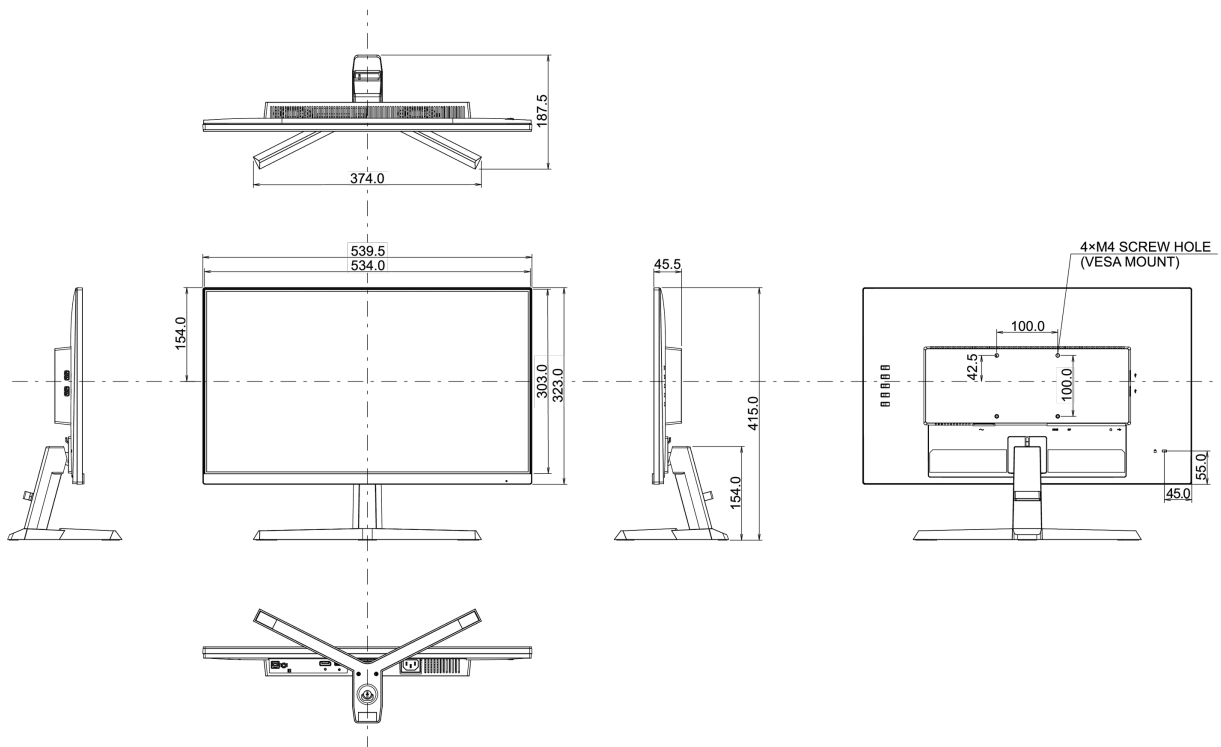

04 MECCANICA

Regolazione posizione display	tilt
Angolo di inclinazione	21.5° alto; 3.5° giù
Montaggio VESA	100 x 100mm
Passaggio cavi	si

05 ACCESSORI INCLUSI

Cavo di alimentazione, USB, HDMI, DP

Altro guida rapida, guida di sicurezza

Classe efficienza energetica (Regulation (EU) 2017/1369) E

REACH SVHC sopra 0.1%: Piombo

08 DIMENSIONI / PESO

Prodotti dimensioni L x H x P 539.5 x 415 x 187.5mm

Box dimensioni L x H x P 610 x 413 x 146mm

Peso (netto) 3.2kg

Peso (lordo) 4.8kg

EAN code 4948570117727

Tutti i marchi e i marchi registrati citati. E & O E. Specifiche soggette a modifiche senza preavviso. Tutti i display LCD è conforme alla norma ISO-9241-307:2008 in connessione con difetti dei pixel.