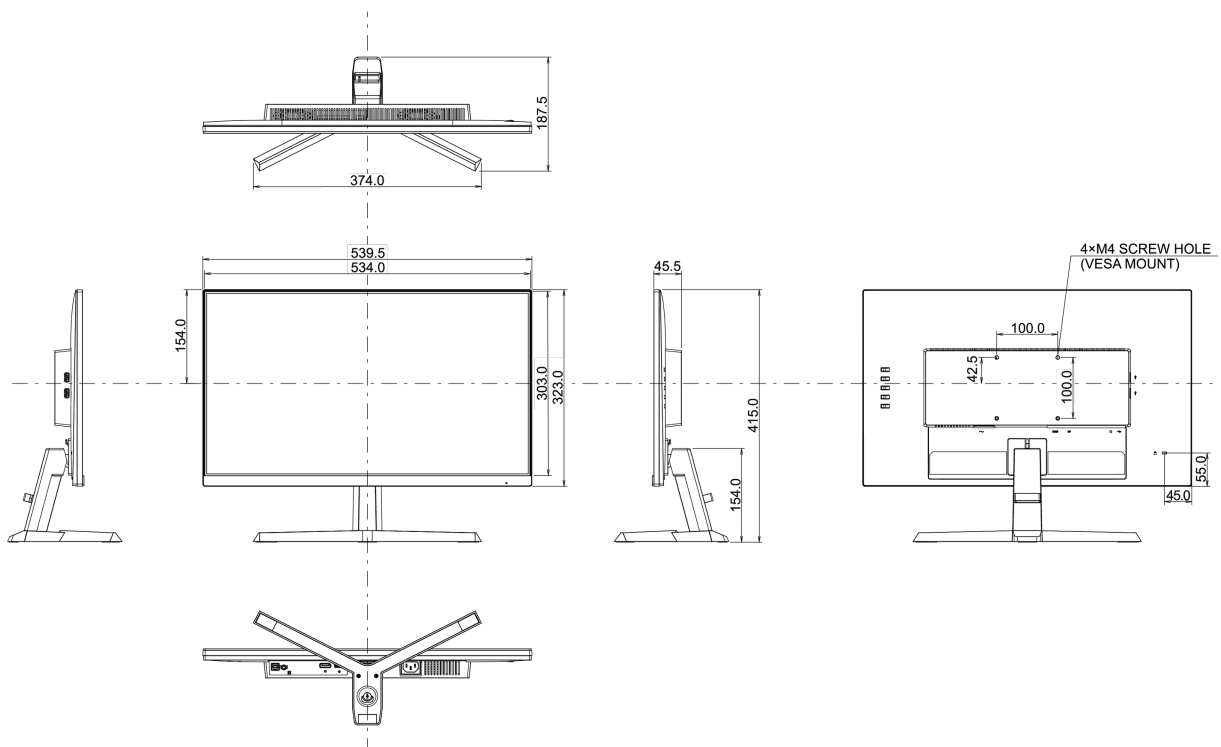

Kábelek

áramellátás, USB, HDMI, DP

Egyéb

gyors üzembe helyezési útmutató, biztonsági útmutató

06 ENERGIAGAZDÁLKODÁS

Tápegység

belső

Áramellátás

AC 100 - 240V, 50/60Hz

Energiafogyasztás

20W jellemző, 0.5W készenlét, 0.3W kikapcsolva

Áramfogyasztás

0.5W készenlét

07 FENNTARTHATÓSÁG

Előírások

CE, TÜV-Bauart, EAC, PSE, RoHS támogatás, ErP, WEEE, VCCI, HATÓTÁVOLSÁG

Energiahatékonysági osztály ((EU) 2017/1369 rendelet)

E

REACH SVHC

0,1% felett: Vezet

08 MÉRETEK / SÚLY

Termék méretei Sz x H x M

539.5 x 415 x 187.5mm

Doboz méretei Sz x H x M

610 x 413 x 146mm

Súly (doboz nélkül)

3.2kg

Súly (dobozsal)

4.8kg

EAN kód

4948570117727