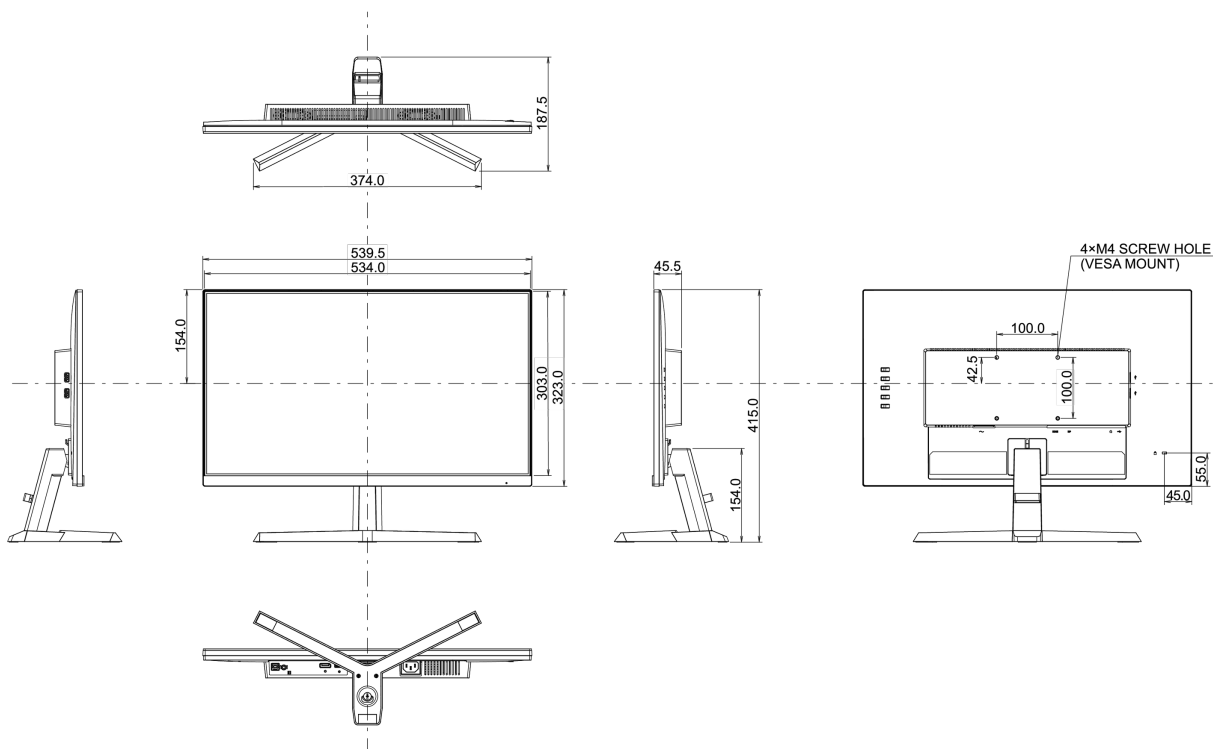

04 ASPECTOS MECÁNICOS

Soporte de altura regulable	inclinación
Ángulo de inclinación	21.5° arriba; 3.5° abajo
Montaje VESA	100 x 100mm
Sistema de gestión de cables	si

05 ACCESSORIES INCLUDED

Cable	de alimentación, USB, HDMI, DP
Otro	guía de inicio rápido, guía de seguridad

08 DIMENSIONES / PESO

Producto dimensiones W x H x D	539.5 x 415 x 187.5mm
Dimensiones de la caja (ancho x alto x fondo)	610 x 413 x 146mm
Peso (sin caja)	3.2kg
Peso (con caja)	4.8kg
Código EAN	4948570117727