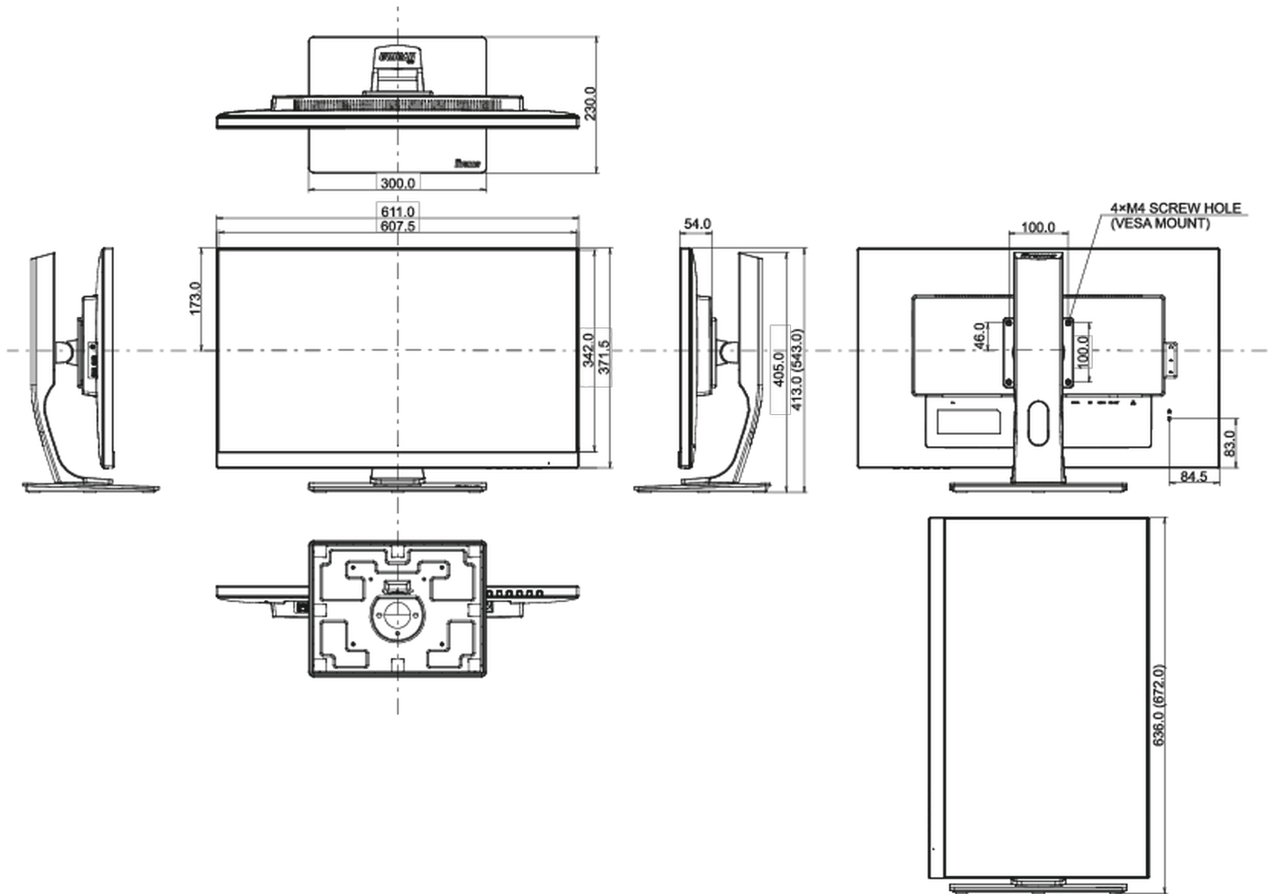

REACH SVHC meer dan 0.1%: Lood

08 AFMETINGEN / GEWICHT

Product afmetingen B x H x D 611 x 413 x 543mm

Doos afmetingen B x H x D 745 x 207 x 455mm

Gewicht (zonder doos) 7.8kg

Gewicht (inclusief doos) 9.6kg

EAN code 4948570117925