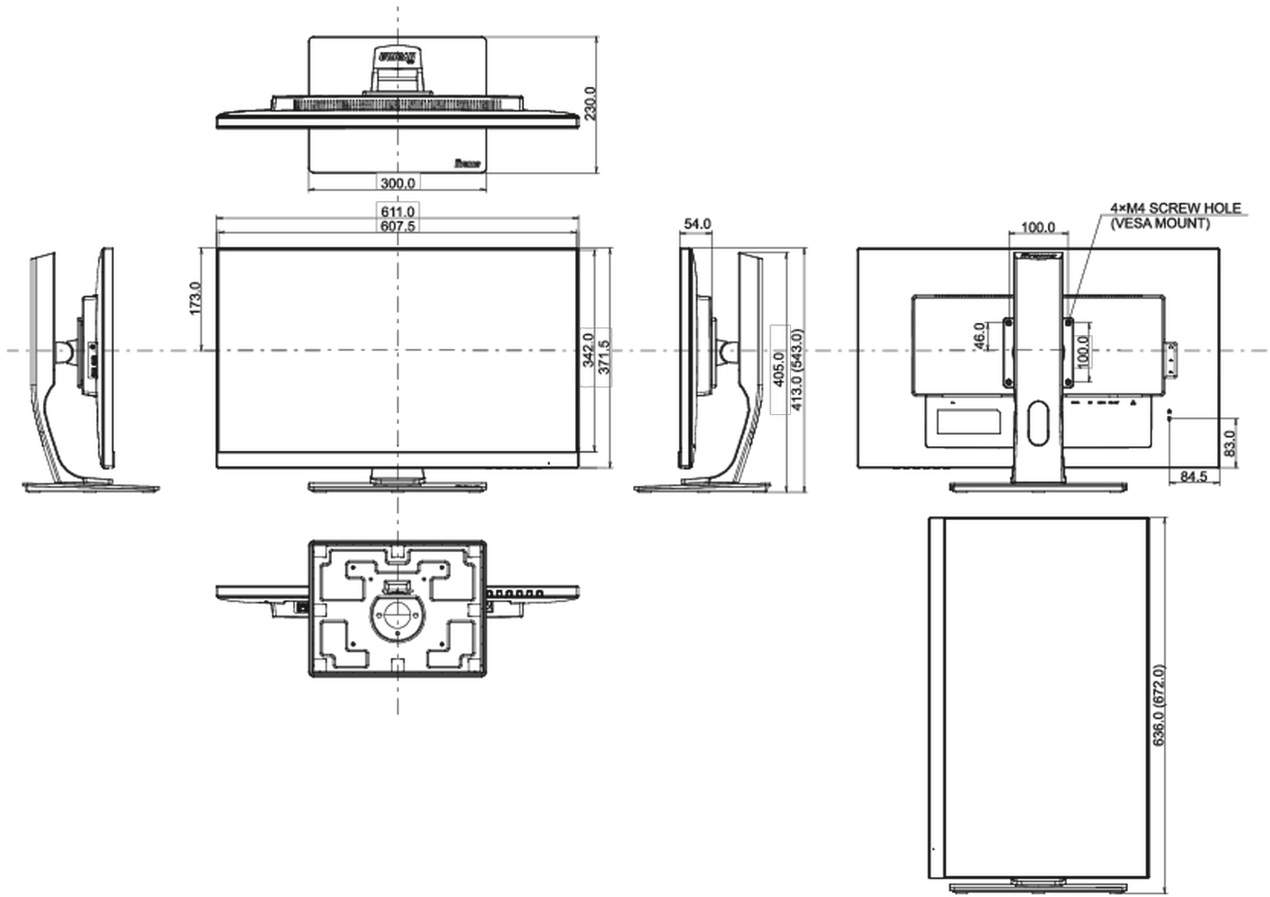

All trademarks and registered trademarks acknowledged. E & O E. Specification subject to change without notice. All LCD's comply with ISO-9241-307:2008 in connection with pixel defects.

© IIYAMA CORPORATION. ALL RIGHTS RESERVED