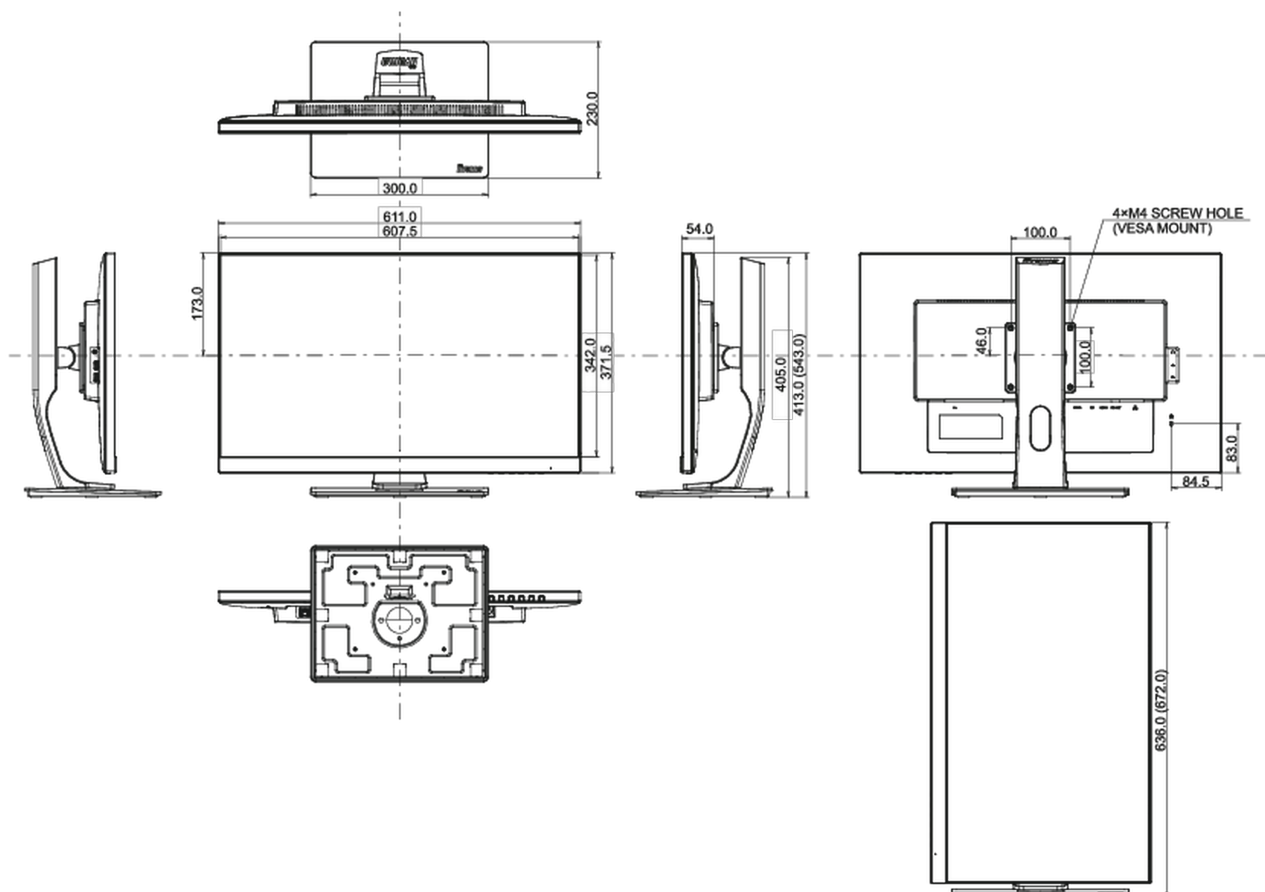

04 MECHANICKÉ ČÁSTI

Úpravy polohy	výška, swivel, náklon, Pivot (rotace na obě strany)
Výškově nastavitelné	130mm
Otočný (Pivot)	90°
Úhel otočení	90°; 45° na lefo; 45° na parvo
Úhel náklonu	22° nahoru; 5° dolů

Rozměry výrobku Š x V x D	611 x 413 x 543mm
Rozměry balení Š x V x D	745 x 207 x 455mm
Váha (bez balení)	7.8kg
Váha (s balením)	9.6kg
EAN code	4948570117925

Všechny ochranné známky jsou registrovány a chráněny. Vyhrazené právo na změny. Veškeré ploché panely LCD splňují normu ISO-9241-307:2008 v oblasti počtu vadných pixelů.