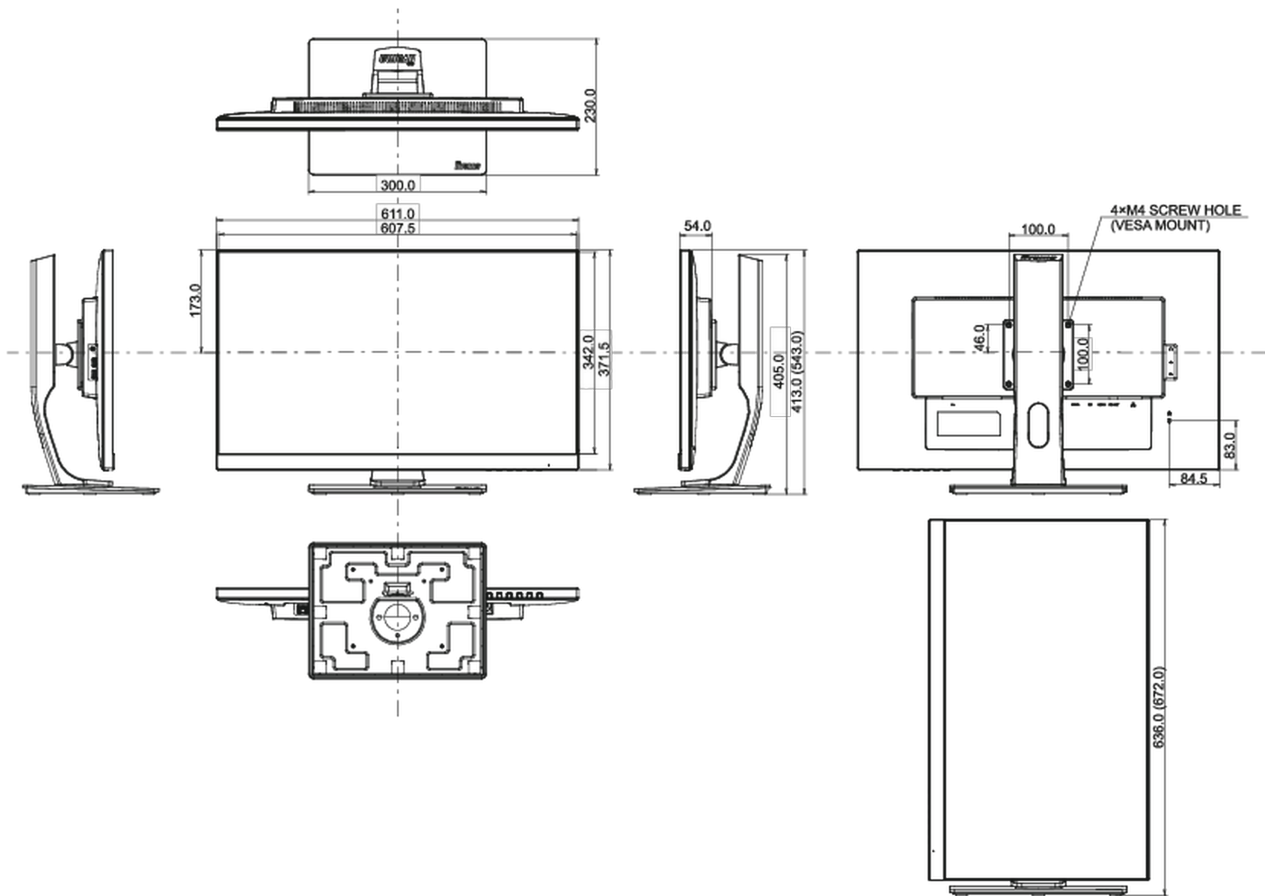

## 08 AFMETINGEN / GEWICHT

**Product afmetingen B x H x D** 611 x 413 x 543mm

**Doos afmetingen B x H x D** 745 x 207 x 455mm

**Gewicht (zonder doos)** 7.8kg

**Gewicht (inclusief doos)** 9.6kg

**EAN code** 4948570117925