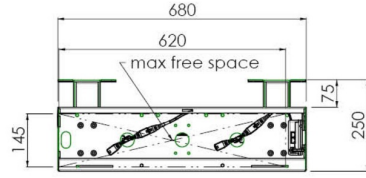

02 ÖLÇÜLER / AĞIRLIK

Ağırlık (kutu hariç)

36kg

EAN kodu

4948570032617