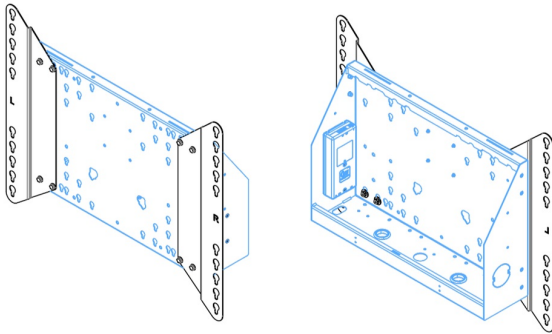

02 ÖLÇÜLER / AĞIRLIK

Ağırlık (kutu hariç)

36kg

EAN kodu

4948570032617