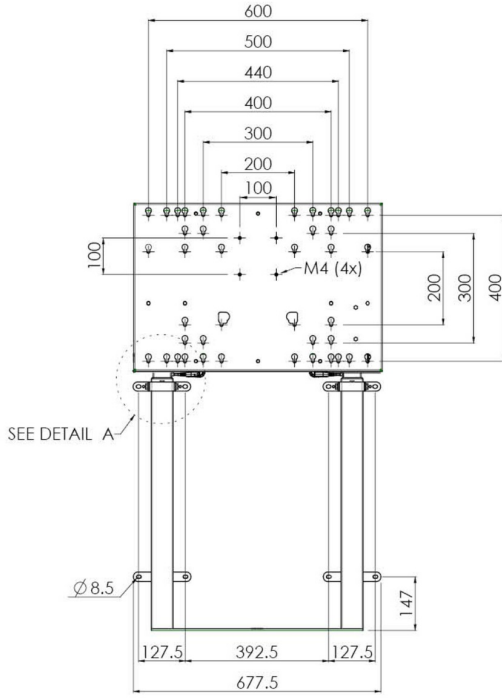

02 ÖLÇÜLER / AĞIRLIK

Ağırlık (kutu hariç)

36kg

EAN kodu

4948570032617