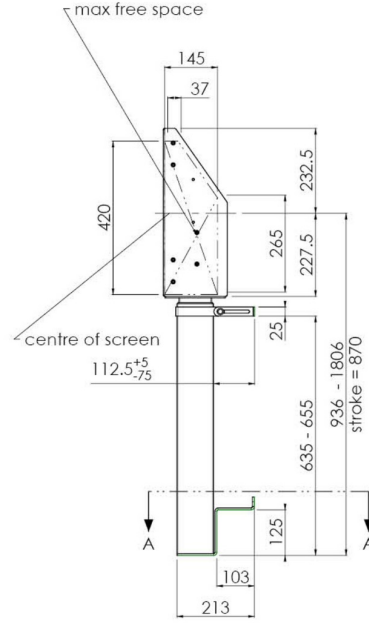

02 ÖLÇÜLER / AĞIRLIK

Ağırlık (kutu hariç)

36kg

EAN kodu

4948570032617