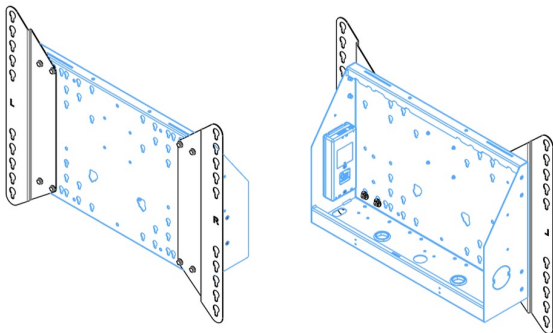

All trademarks and registered trademarks acknowledged. E & O E. Specification subject to change without notice. All LCD's comply with ISO-9241-307:2008 in connection with pixel defects.