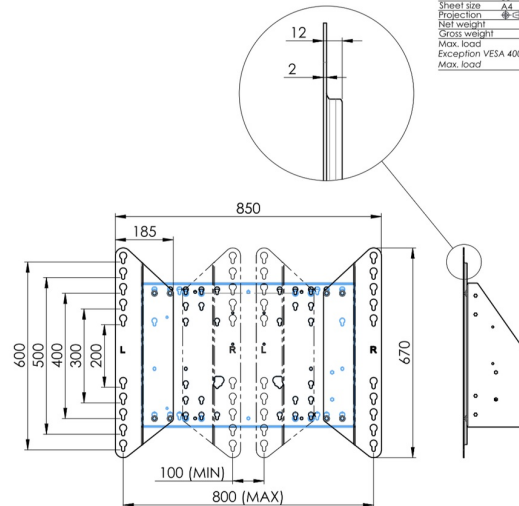

All trademarks and registered trademarks acknowledged. E & O E. Specification subject to change without notice. All LCD's comply with ISO-9241-307:2008 in connection with pixel defects.