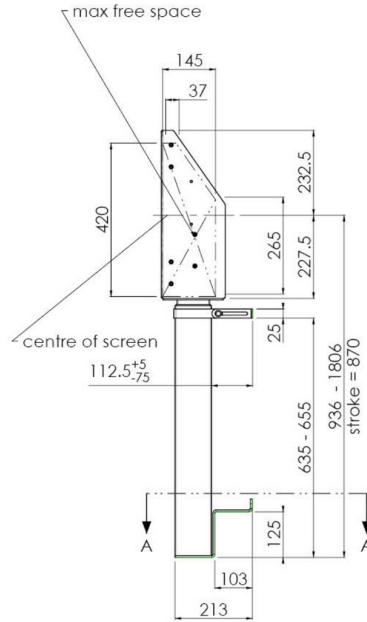

All trademarks and registered trademarks acknowledged. E & O E. Specification subject to change without notice. All LCD's comply with ISO-9241-307:2008 in connection with pixel defects.