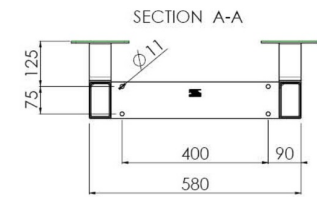

All trademarks and registered trademarks acknowledged. E & O E. Specification subject to change without notice. All LCD's comply with ISO-9241-307:2008 in connection with pixel defects.