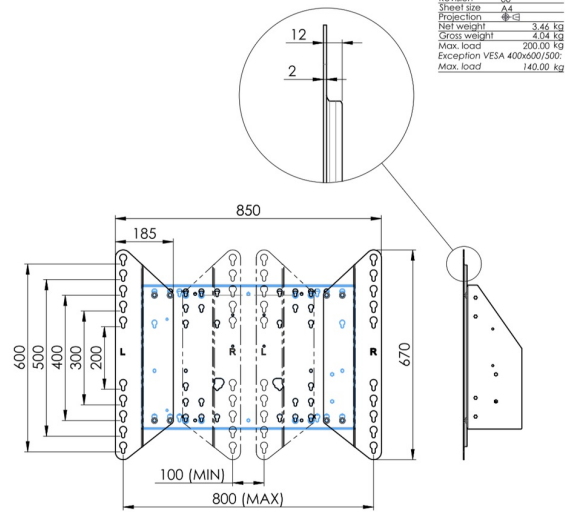

02 ÖLÇÜLER / AĞIRLIK

Ağırlık (kutu hariç)

36kg

EAN kodu

4948570032617