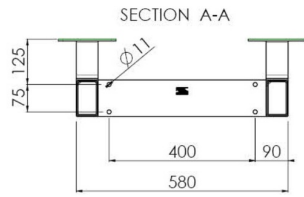

02 ÖLÇÜLER / AĞIRLIK

Ağırlık (kutu hariç)

36kg

EAN kodu

4948570032617