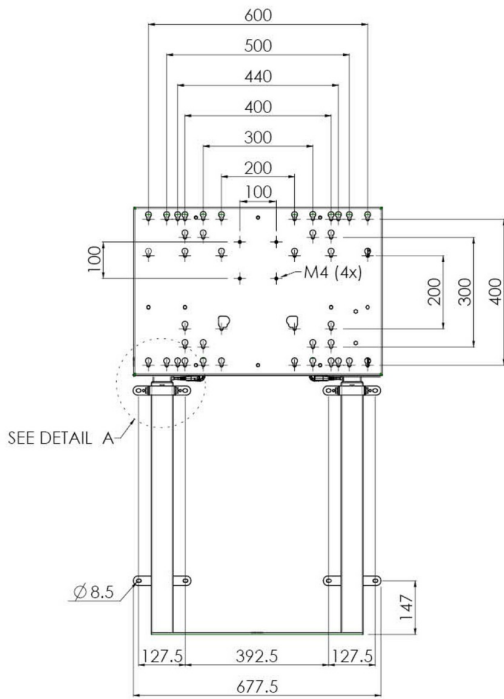

All trademarks and registered trademarks acknowledged. E & O E. Specification subject to change without notice. All LCD's comply with ISO-9241-307:2008 in connection with pixel defects.