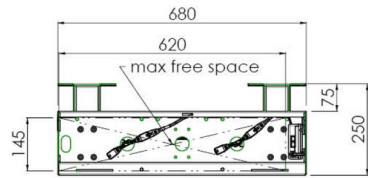

All trademarks and registered trademarks acknowledged. E & O E. Specification subject to change without notice. All LCD's comply with ISO-9241-307:2008 in connection with pixel defects.