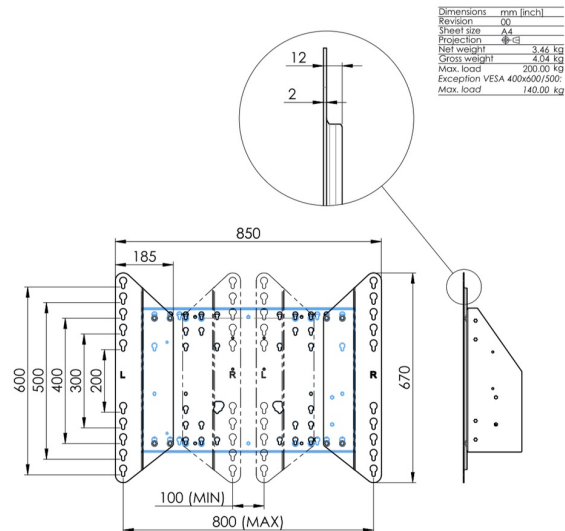

02 WYMIARY / WAGA

Waga (bez pudła)

36kg

Kod EAN

4948570032617