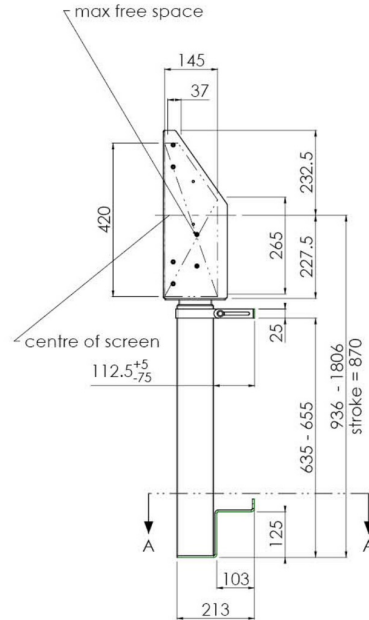

02 WYMIARY / WAGA

Waga (bez pudła)

36kg

Kod EAN

4948570032617