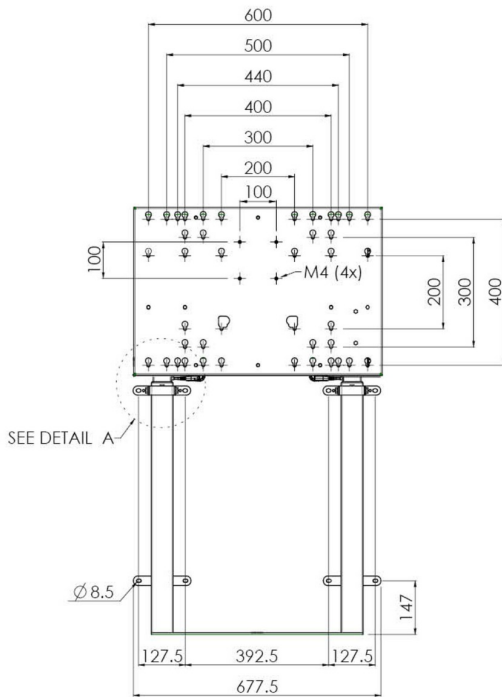

02 WYMIARY / WAGA

Waga (bez pudła)

36kg

Kod EAN

4948570032617