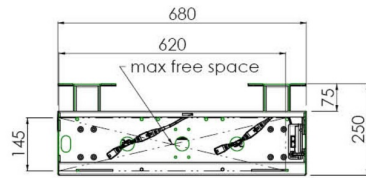

02 WYMIARY / WAGA

Waga (bez pudła)

36kg

Kod EAN

4948570032617