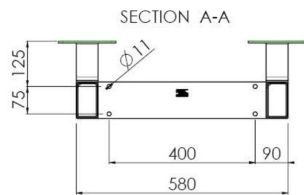

02 WYMIARY / WAGA

Waga (bez pudła)

36kg

Kod EAN

4948570032617