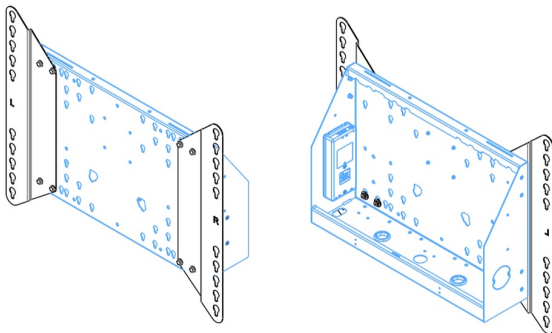

02 WYMIARY / WAGA

Waga (bez pudła)

36kg

Kod EAN

4948570032617