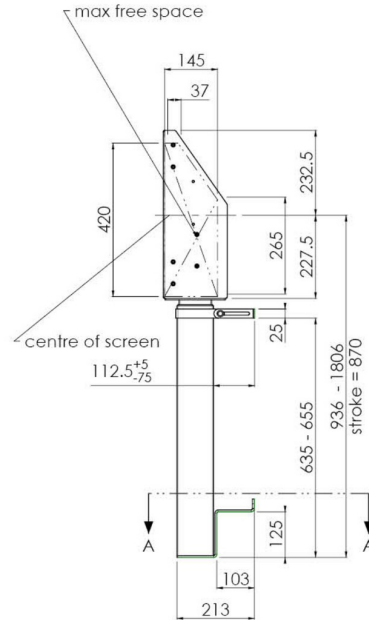

Wszystkie znaki towarowe zastrzeżone. Pomyłki i wprowadzanie zmian zastrzeżone. Specyfikacje produktów mogą ulec zmianie bez wcześniejszego zawiadomienia. Wszystkie monitory LCD iiyama są zgodne z normą ISO-9241-307:2008 określającą liczbę i rodzaj defektów matrycy.