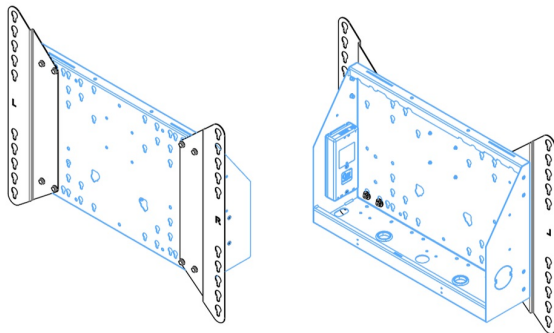

Wszystkie znaki towarowe zastrzeżone. Pomyłki i wprowadzanie zmian zastrzeżone. Specyfikacje produktów mogą ulec zmianie bez wcześniejszego zawiadomienia. Wszystkie monitory LCD iiyama są zgodne z normą ISO-9241-307:2008 określającą liczbę i rodzaj defektów matrycy.