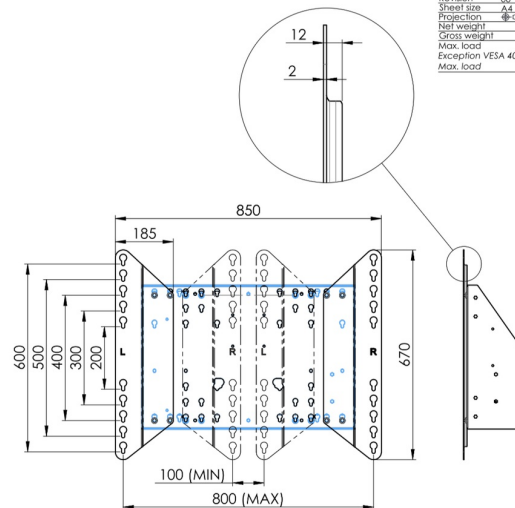

Wszystkie znaki towarowe zastrzeżone. Pomyłki i wprowadzanie zmian zastrzeżone. Specyfikacje produktów mogą ulec zmianie bez wcześniejszego zawiadomienia. Wszystkie monitory LCD iiyama są zgodne z normą ISO-9241-307:2008 określającą liczbę i rodzaj defektów matrycy.