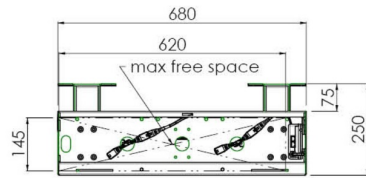

Wszystkie znaki towarowe zastrzeżone. Pomyłki i wprowadzanie zmian zastrzeżone. Specyfikacje produktów mogą ulec zmianie bez wcześniejszego zawiadomienia. Wszystkie monitory LCD iiyama są zgodne z normą ISO-9241-307:2008 określającą liczbę i rodzaj defektów matrycy.