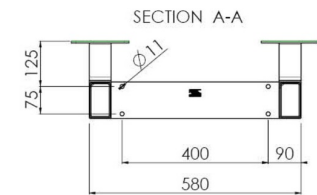

Wszystkie znaki towarowe zastrzeżone. Pomyłki i wprowadzanie zmian zastrzeżone. Specyfikacje produktów mogą ulec zmianie bez wcześniejszego zawiadomienia. Wszystkie monitory LCD iiyama są zgodne z normą ISO-9241-307:2008 określającą liczbę i rodzaj defektów matrycy.