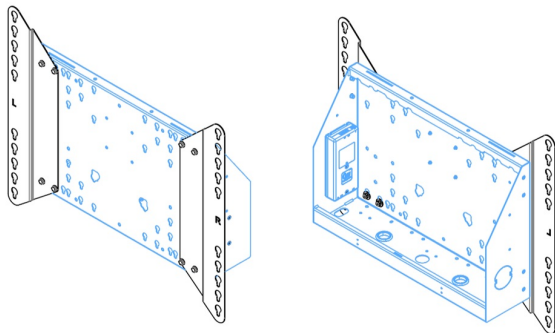

02 ROZMĚRY / HMOTNOST

Váha (bez balení)

36kg

EAN code

4948570032617