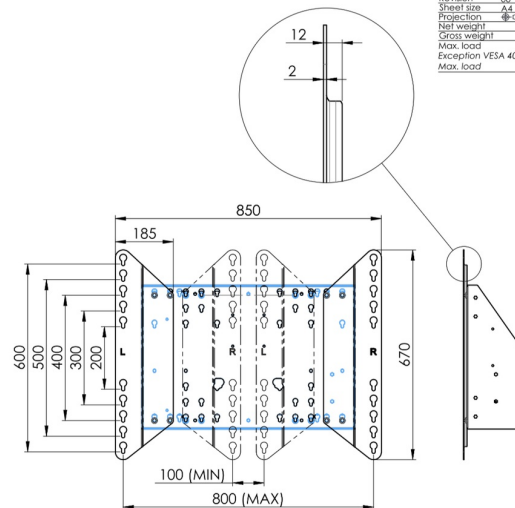

Všechny ochranné známky jsou registrovány a chráněny. Vyhrazené právo na změny. Veškeré ploché panely LCD splňují normu ISO-9241-307:2008 v oblasti počtu vadných pixelů.