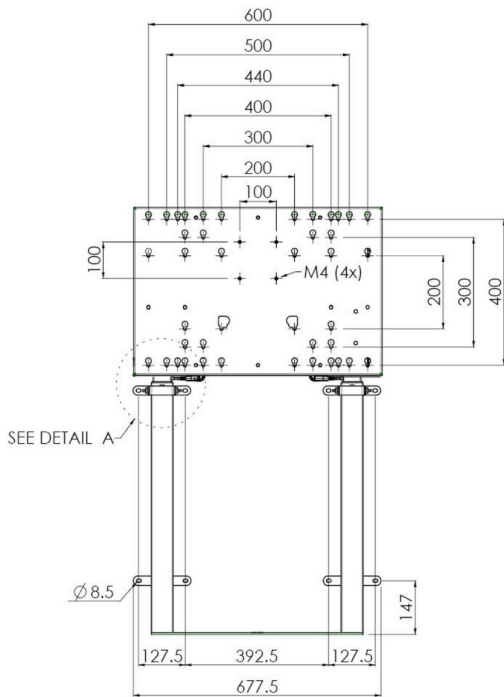

Všechny ochranné známky jsou registrovány a chráněny. Vyhrazené právo na změny. Veškeré ploché panely LCD splňují normu ISO-9241-307:2008 v oblasti počtu vadných pixelů.