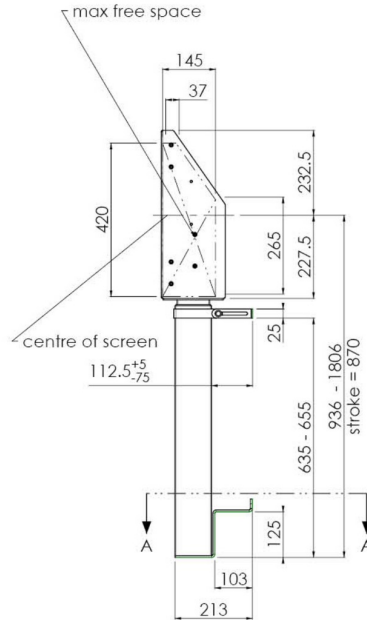

02 ROZMĚRY / HMOTNOST

Váha (bez balení)

36kg

EAN code

4948570032617