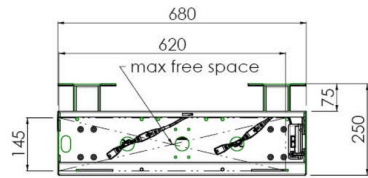

02 ROZMĚRY / HMOTNOST

Váha (bez balení)

36kg

EAN code

4948570032617