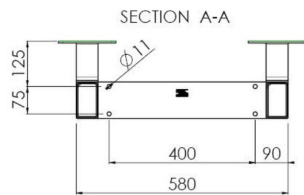

Všechny ochranné známky jsou registrovány a chráněny. Vyhrazené právo na změny. Veškeré ploché panely LCD splňují normu ISO-9241-307:2008 v oblasti počtu vadných pixelů.