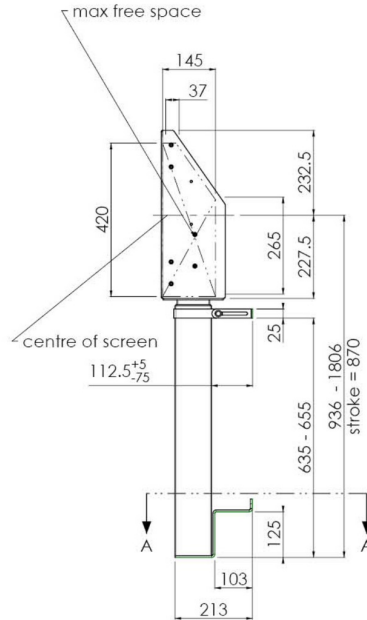

Všechny ochranné známky jsou registrovány a chráněny. Vyhrazené právo na změny. Veškeré ploché panely LCD splňují normu ISO-9241-307:2008 v oblasti počtu vadných pixelů.