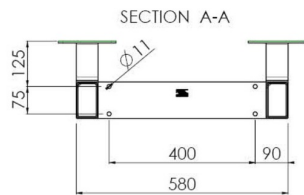

02 ROZMĚRY / HMOTNOST

Váha (bez balení)

36kg

EAN code

4948570032617