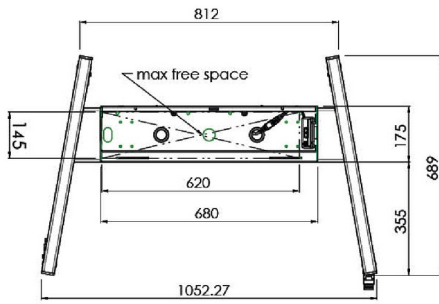

03 СОПУТСТВУЮЩАЯ ИНФОРМАЦИЯ

Сопутствующие товары

[MD 052B7285](#)