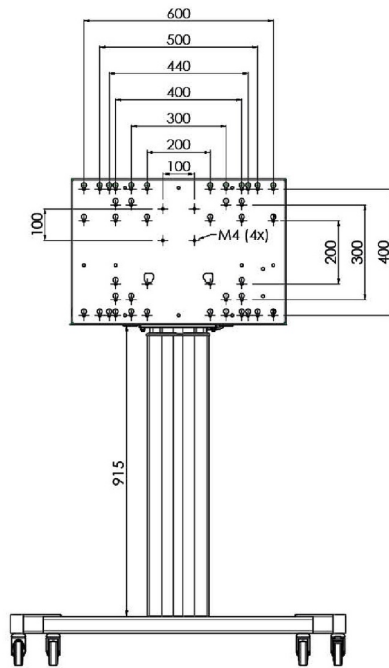

02 РАЗМЕР / ВЕС

Вес (без упаковки)

52кг

EAN код

4948570032600