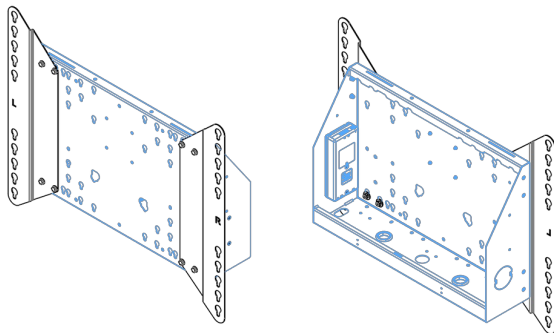

03 СОПУТСТВУЮЩАЯ ИНФОРМАЦИЯ

Сопутствующие товары

[MD 052B7285](#)