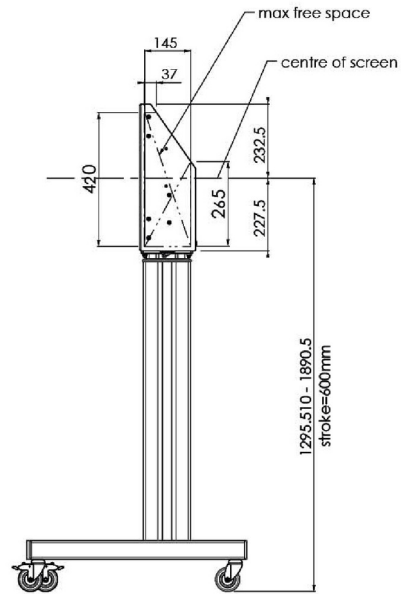

02 РАЗМЕР / ВЕС

Вес (без упаковки)

52кг

EAN код

4948570032600