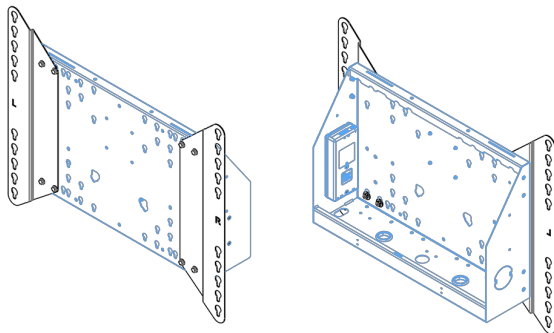

02 РАЗМЕР / ВЕС

Вес (без упаковки)

52кг

EAN код

4948570032600