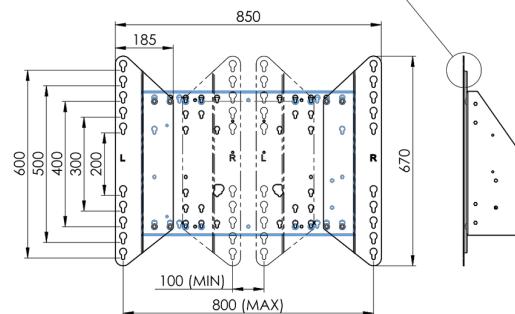

02 РАЗМЕР / ВЕС

Вес (без упаковки)

52кг

EAN код

4948570032600