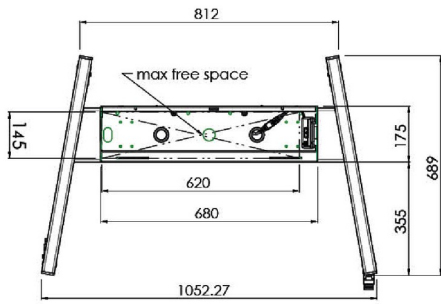

02 РАЗМЕР / ВЕС

Вес (без упаковки)

52кг

EAN код

4948570032600