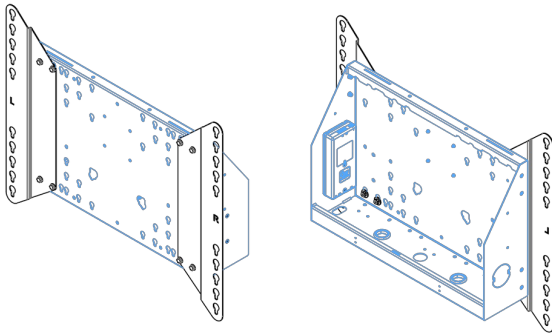

02 ÖLÇÜLER / AĞIRLIK

Ağırlık (kutu hariç)

52kg

EAN kodu

4948570032600