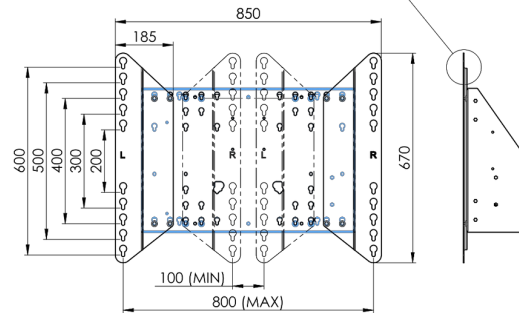

02 ÖLÇÜLER / AĞIRLIK

Ağırlık (kutu hariç)

52kg

EAN kodu

4948570032600