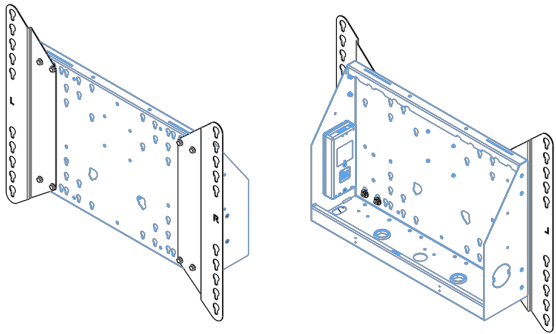

03 İLGİLİ BİLGİ

İlgili ürünler

[MD 052B7285](#)