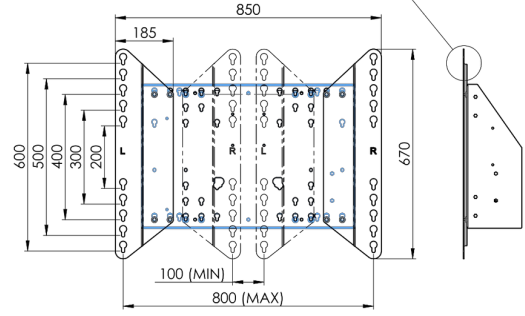

03 İLGİLİ BİLGİ

İlgili ürünler

[MD 052B7285](#)