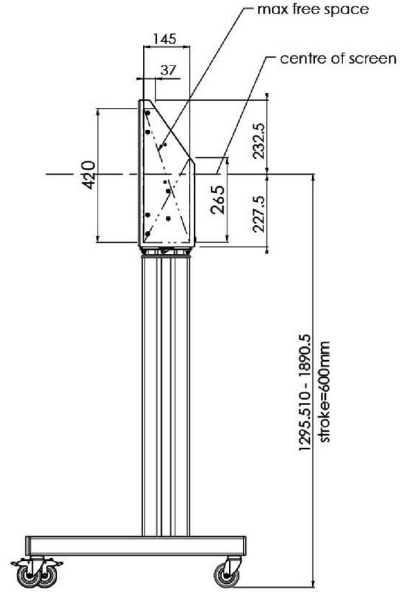

03 İLGİLİ BİLGİ

İlgili ürünler

[MD 052B7285](#)