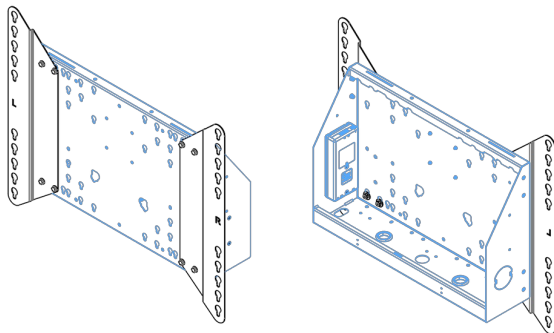

03 POVEZANE INFORMACIJE

Srodni proizvodi

[MD 052B7285](#)