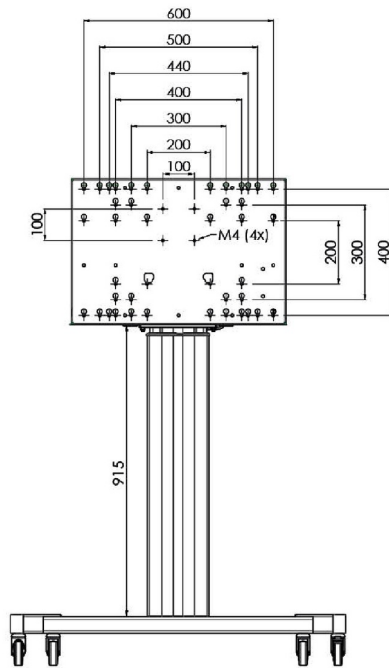

02 DIMENZIJE / TEŽINA

Težina (bez kutije)

52kg

EAN kod

4948570032600