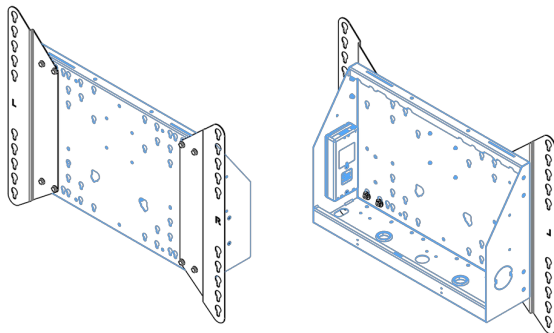

02 DIMENZIJE / TEŽINA

Težina (bez kutije)

52kg

EAN kod

4948570032600