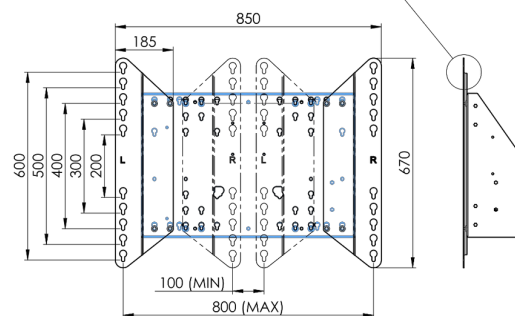

03 POVEZANE INFORMACIJE

Srodni proizvodi

[MD 052B7285](#)