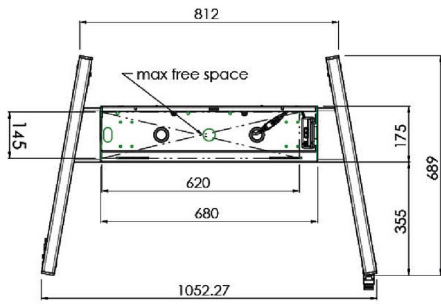

03 POVEZANE INFORMACIJE

Srodni proizvodi

[MD 052B7285](#)