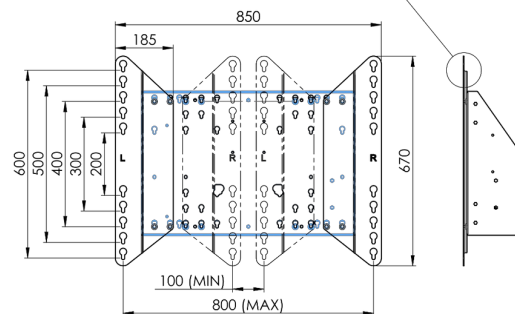

02 DIMENZIJE / TEŽINA

Težina (bez kutije)

52kg

EAN kod

4948570032600