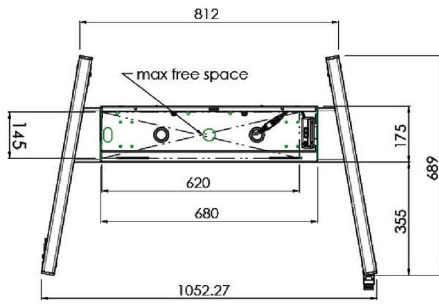

02 DIMENZIJE / TEŽINA

Težina (bez kutije)

52kg

EAN kod

4948570032600