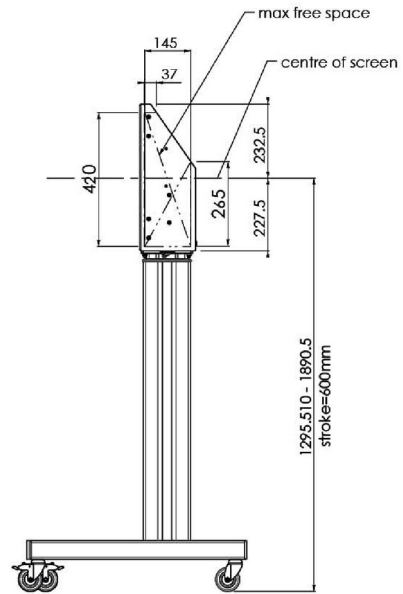

02 DIMENZIJE / TEŽINA

Težina (bez kutije)

52kg

EAN kod

4948570032600