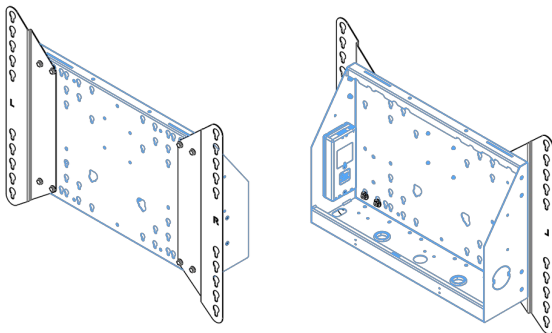

03 СОПУТСТВУЮЩАЯ ИНФОРМАЦИЯ

Сопутствующие товары

[MD 052B7285](#)