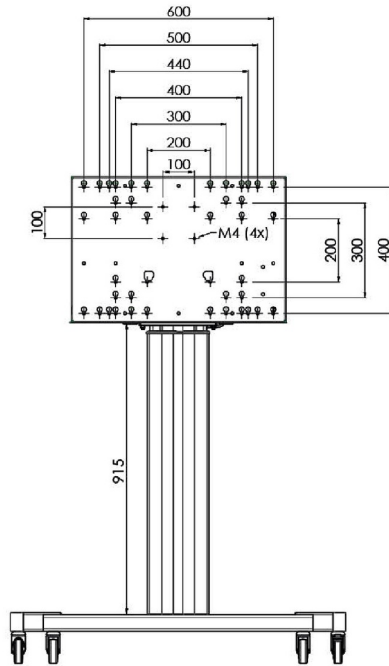

03 СОПУТСТВУЮЩАЯ ИНФОРМАЦИЯ

Сопутствующие товары

[MD 052B7285](#)