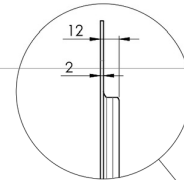

03 СОПУТСТВУЮЩАЯ ИНФОРМАЦИЯ

Сопутствующие товары

[MD 052B7285](#)