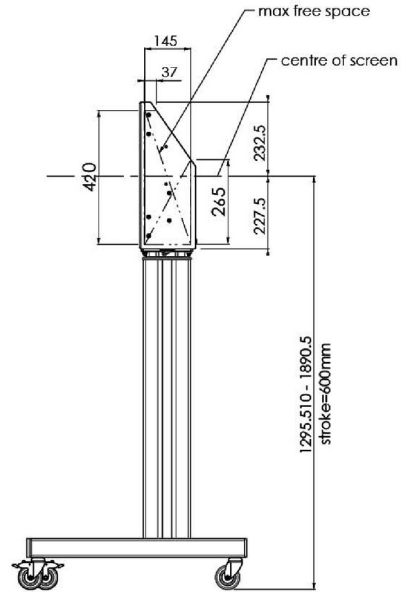

03 СОПУТСТВУЮЩАЯ ИНФОРМАЦИЯ

Сопутствующие товары

[MD 052B7285](#)