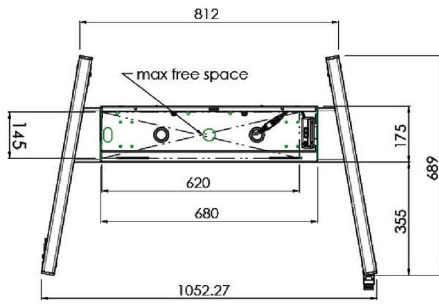

02 РАЗМЕР / ВЕС

Вес (без упаковки)

52кг

EAN код

4948570032600