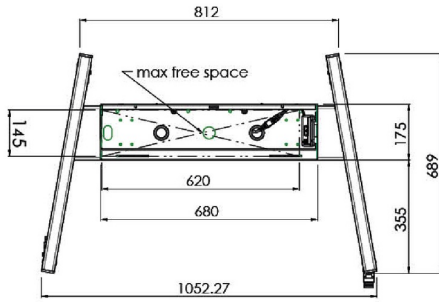

03 СОПУТСТВУЮЩАЯ ИНФОРМАЦИЯ

Сопутствующие товары

[MD 052B7285](#)