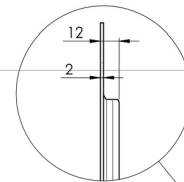

03 ADDITIONELE INFORMATIE

Gerelateerde producten

[MD 052B7285](#)