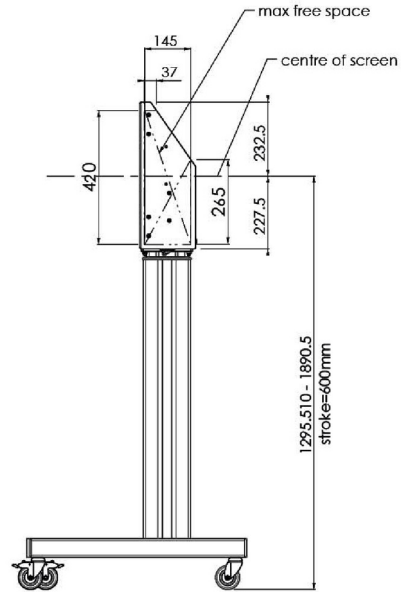

02 DIMENSIONS / POIDS

Poids (sans boîte)

52kg

Code EAN

4948570032600