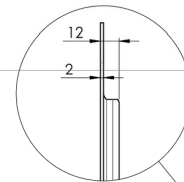

02 DIMENSIONS / POIDS

Poids (sans boîte)

52kg

Code EAN

4948570032600