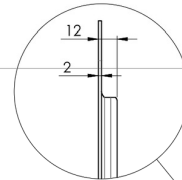

03 INFORMATIONS COMPLEMENTAIRES

Produits assimilés

[MD 052B7285](#)