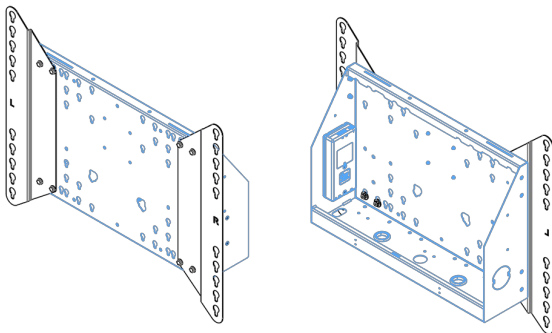

02 DIMENSIONS / POIDS

Poids (sans boîte)

52kg

Code EAN

4948570032600