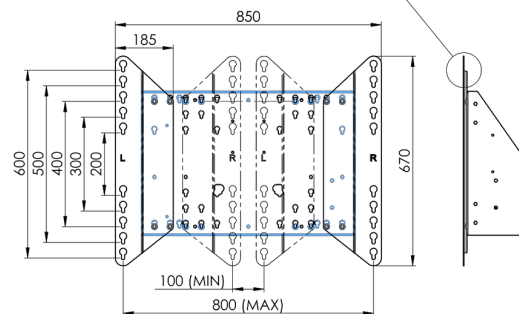

03 INFORMATIONS COMPLEMENTAIRES

Produits assimilés

[MD 052B7285](#)