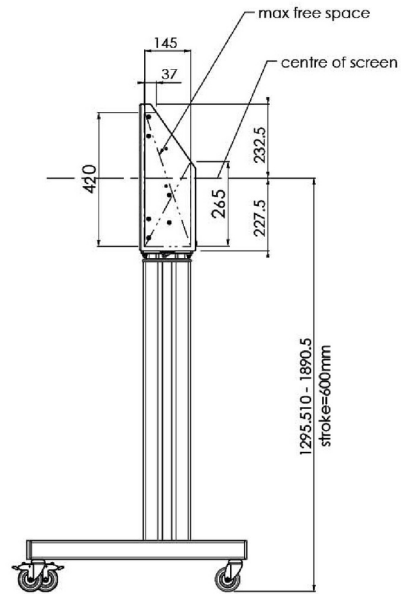

03 VERWANTE INFORMATIONEN

Verwandte Produkte

[MD 052B7285](#)