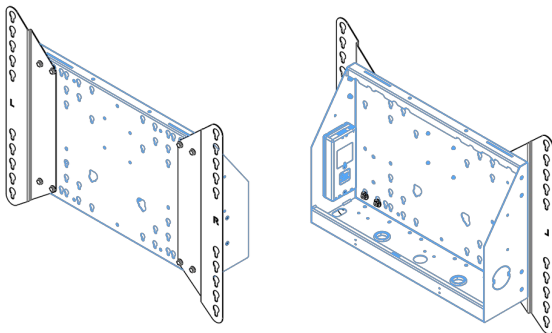

03 VERWANTE INFORMATIONEN

Verwandte Produkte

[MD 052B7285](#)