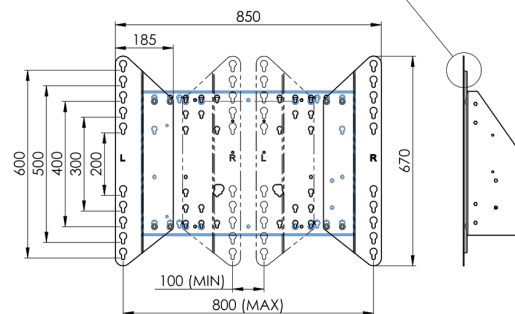

03 VERWANTE INFORMATIONEN

Verwandte Produkte

[MD 052B7285](#)