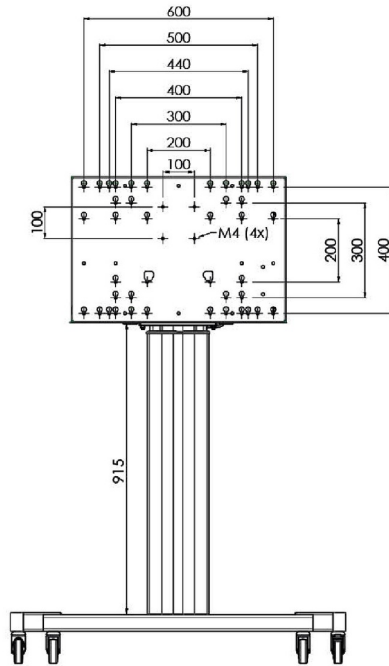

03 VERWANTE INFORMATIONEN

Verwandte Produkte

[MD 052B7285](#)