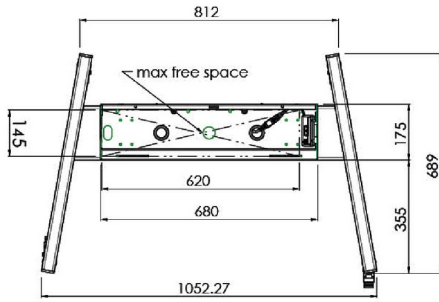

03 VERWANTE INFORMATIONEN

Verwandte Produkte

[MD 052B7285](#)