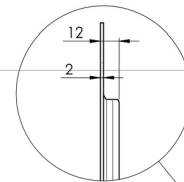

03 VERWANTE INFORMATIONEN

Verwandte Produkte

[MD 052B7285](#)