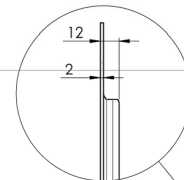

02 ABMESSUNGEN / GEWICHT

Gewicht (ohne Verpackung)

52kg

EAN code

4948570032600