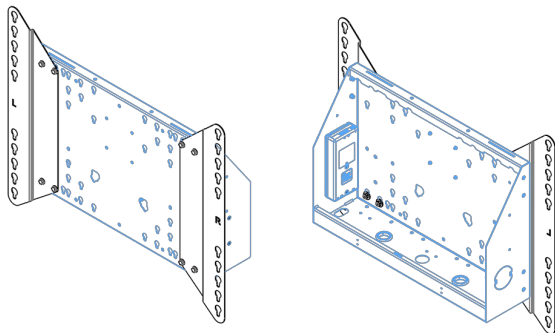

02 РАЗМЕР / ВЕС

Вес (без упаковки)

52кг

EAN код

4948570032600