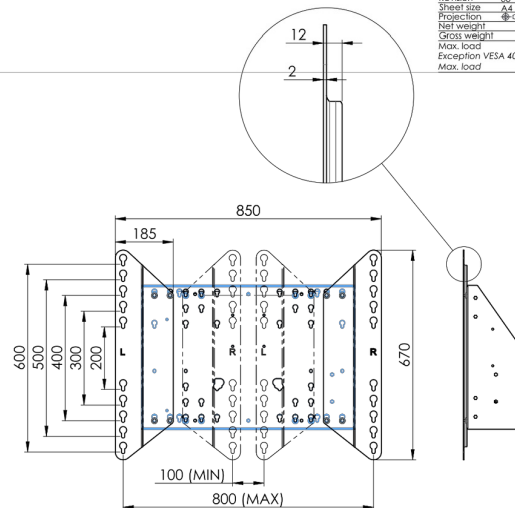

03 СОПУТСТВУЮЩАЯ ИНФОРМАЦИЯ

Сопутствующие товары

[MD 052B7285](#)