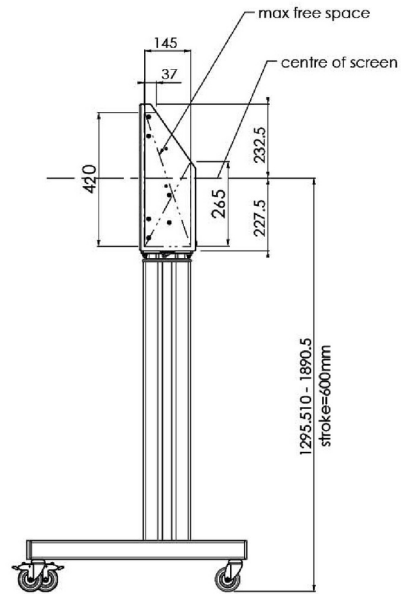

03 ADDITIONELE INFORMATIE

Gerelateerde producten

[MD 052B7285](#)