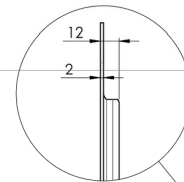

02 AFMETINGEN / GEWICHT

Gewicht (zonder doos)

52kg

EAN code

4948570032600