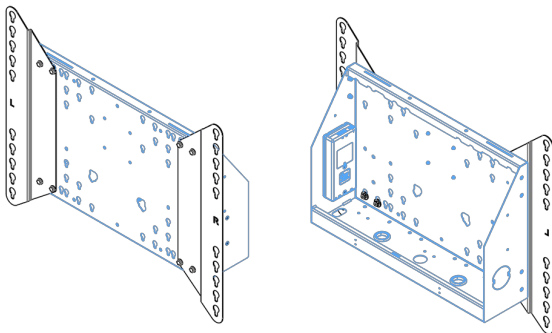

02 AFMETINGEN / GEWICHT

Gewicht (zonder doos)

52kg

EAN code

4948570032600