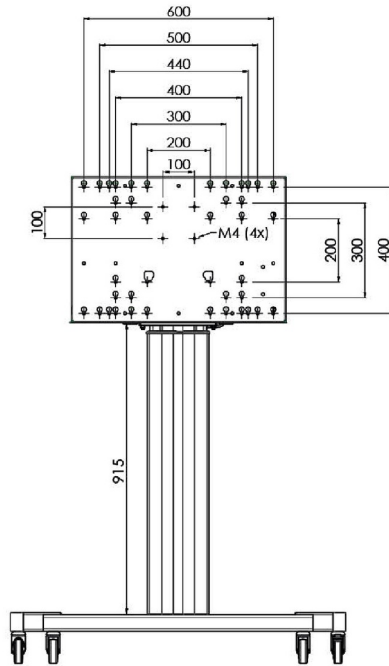

02 AFMETINGEN / GEWICHT

Gewicht (zonder doos)

52kg

EAN code

4948570032600