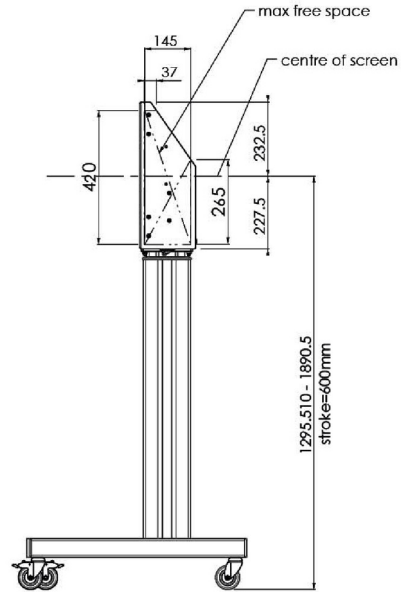

02 AFMETINGEN / GEWICHT

Gewicht (zonder doos)

52kg

EAN code

4948570032600