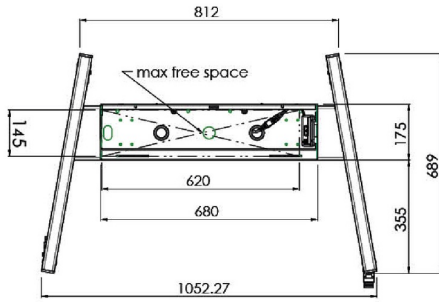

02 AFMETINGEN / GEWICHT

Gewicht (zonder doos)

52kg

EAN code

4948570032600