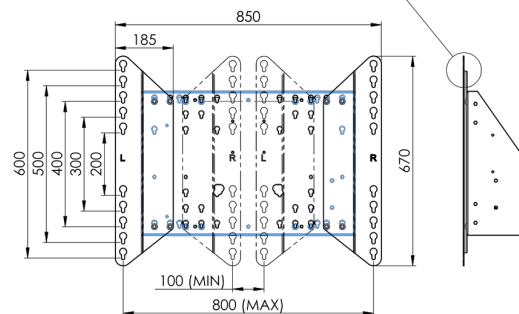

02 AFMETINGEN / GEWICHT

Gewicht (zonder doos)

52kg

EAN code

4948570032600