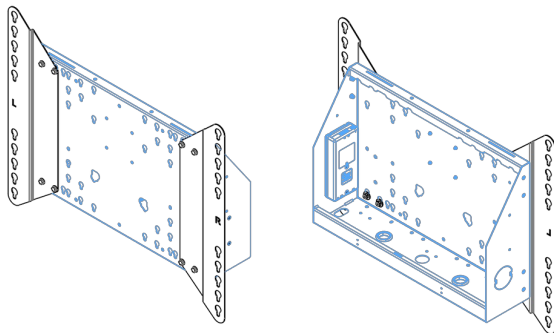

03 INFORMATIONS COMPLEMENTAIRES

Produits assimilés

[MD 052B7285](#)