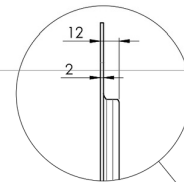

03 INFORMATIONS COMPLEMENTAIRES

Produits assimilés

[MD 052B7285](#)