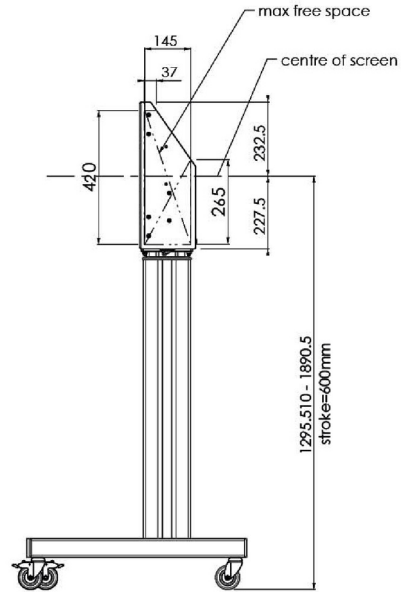

03 INFORMATIONS COMPLEMENTAIRES

Produits assimilés

[MD 052B7285](#)