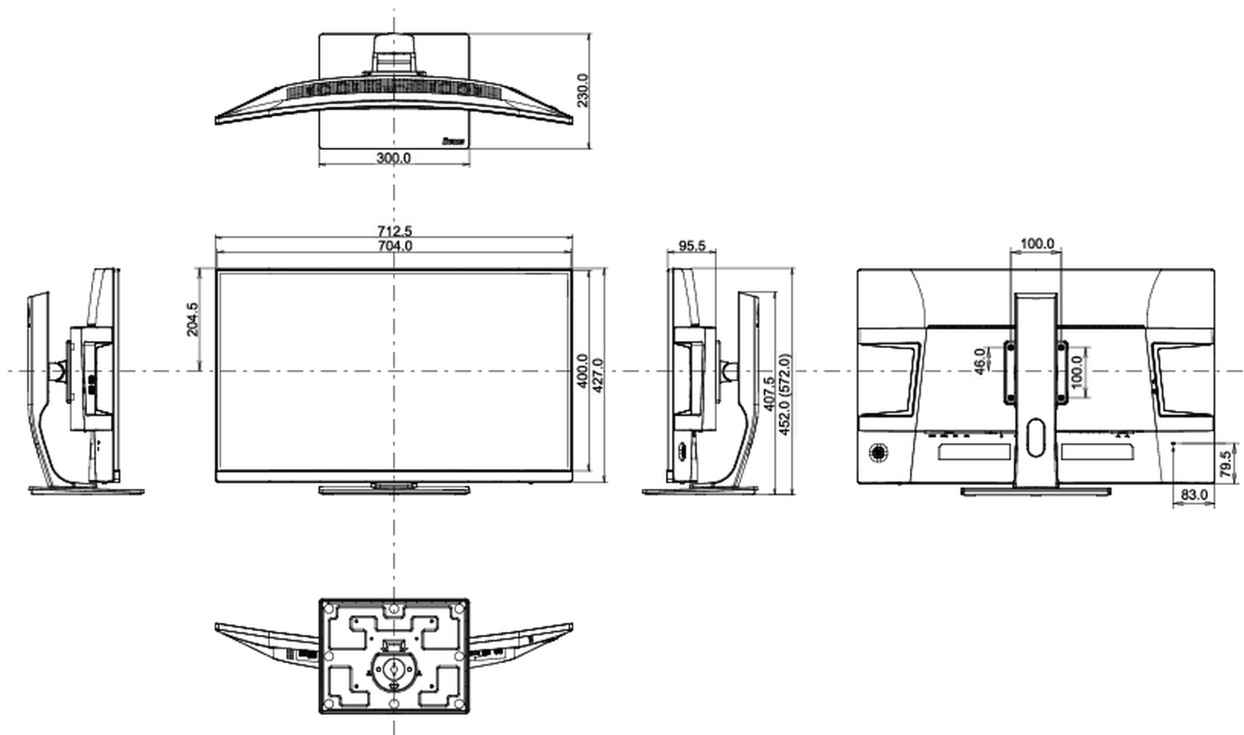

## 08 РАЗМЕР / ВЕС

Размер продукта Ш x В x Г	712.5 x 452 (572) x 230мм
Размер коробки Ш x В x Г	836 x 527 x 248мм
Вес (без упаковки)	9кг
Weight (without stand)	6.3кг
Вес (с упаковкой)	13.5кг
EAN код	4948570117383