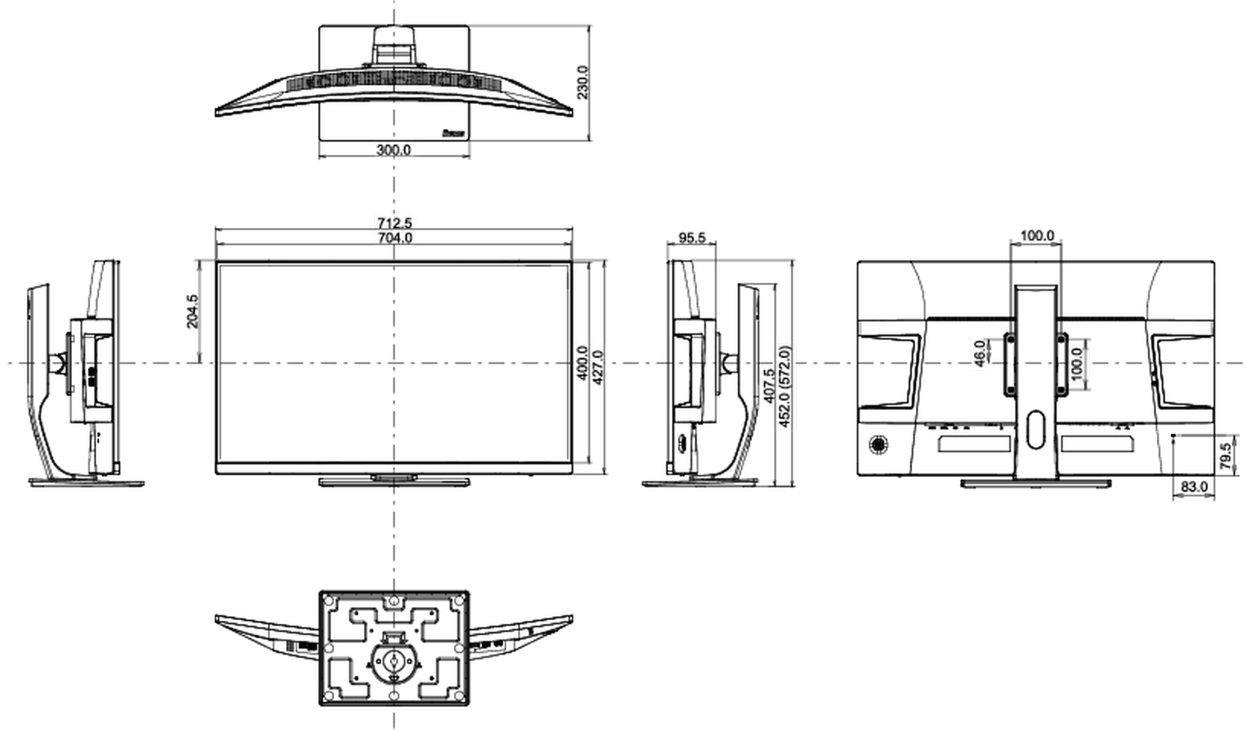

## 01 EKРАН ÖZELLİKLERİ

Ekran Boyutu	31.5", 80cm
Diyagonal	80cm
Panel	VA LED, matte finish
Kavisli	1800R
Çözünürlük	2560 x 1440 @144Hz (3.7 megapixel WQHD)
En-Boy Oranı	16:9
Panel Parlaklığı	400 cd/m <sup>2</sup>
Statik Kontrast	3000:1
Gelişmiş kontrast	80M:1
Tepki süresi (MPRT)	1ms
Görüntüleme Alanı	yatay/dikey: 178°/178°, sağ/sol: 89°/89°, yukarı/aşağı: 89°/89°
Renk desteği	(sRGB: 96%, NTSC: 72%)
Yatay Sync	30 - 225kHz
Görüntülenebilir alan G x Y	697.3 x 392.3mm, 27.5 x 15.4"
Piksel Aralığı	0.272mm

## 04 MEKANİK

Yükseklik ayarı	120mm
Döner stand	90°; ° sol; 45° sağ
Eğim açısı	22° yukarı; 5° aşağı
Kablo yönetim sistemi	evet

## 07 ÖLÇÜLER / AĞIRLIK

Ürün boyutları G x Y x D	712.5 x 452 (572) x 230mm
Kutu boyutları G x Y x D	836 x 527 x 248mm
Ağırlık (kutu hariç)	9kg
Ağırlık (standsız)	6.3kg
Ağırlık (kutu ile birlikte)	13.5kg
EAN kodu	4948570117383