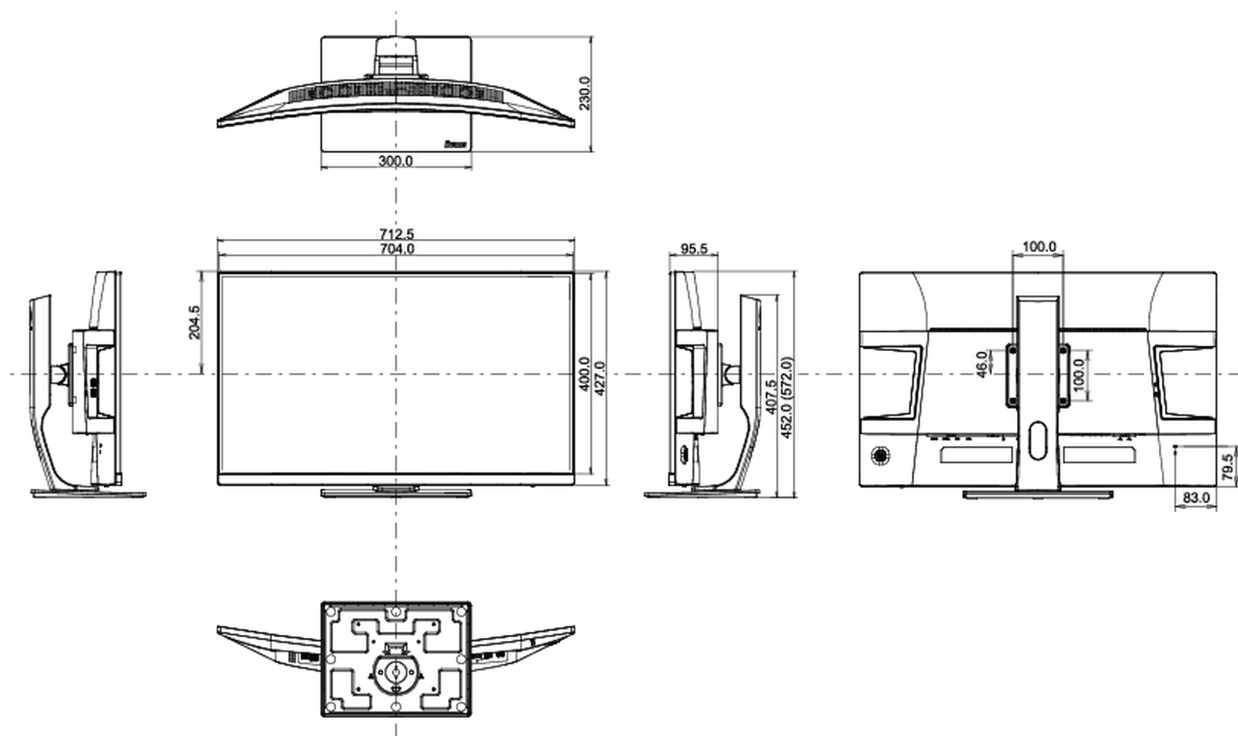

Ostalo

kratko uputstvo, bezbednosni vodič

06 UPRAVLJANJE NAPAJANJEM

Napajanje

eksterna

Potrošnja energije

% 1W tipično, 0.5W stand by, 0.3W isključen

07 ODRŽIVOST

Propisi

CE, TÜV-Bauart, EAC, RoHS podrška, ErP, WEEE, REACH

Klasa energetske efikasnosti (Regulation (EU) 2017/1369)

G

REACH SVHC

iznad 0.1%: Olova

08 DIMENZIJE / TEŽINA

Dimenzije proizvoda Š x V x D

712.5 x 452 (572) x 230mm

Dimenzije kutije Š x V x D

836 x 527 x 248mm

Težina (bez kutije)

9kg

Težina (bez postolja)

6.3kg

Težina (sa kutijom)

13.5kg

EAN kod

4948570117383

All trademarks and registered trademarks acknowledged. E & O E. Specification subject to change without notice. All LCD's comply with ISO-9241-307:2008 in connection with pixel defects.