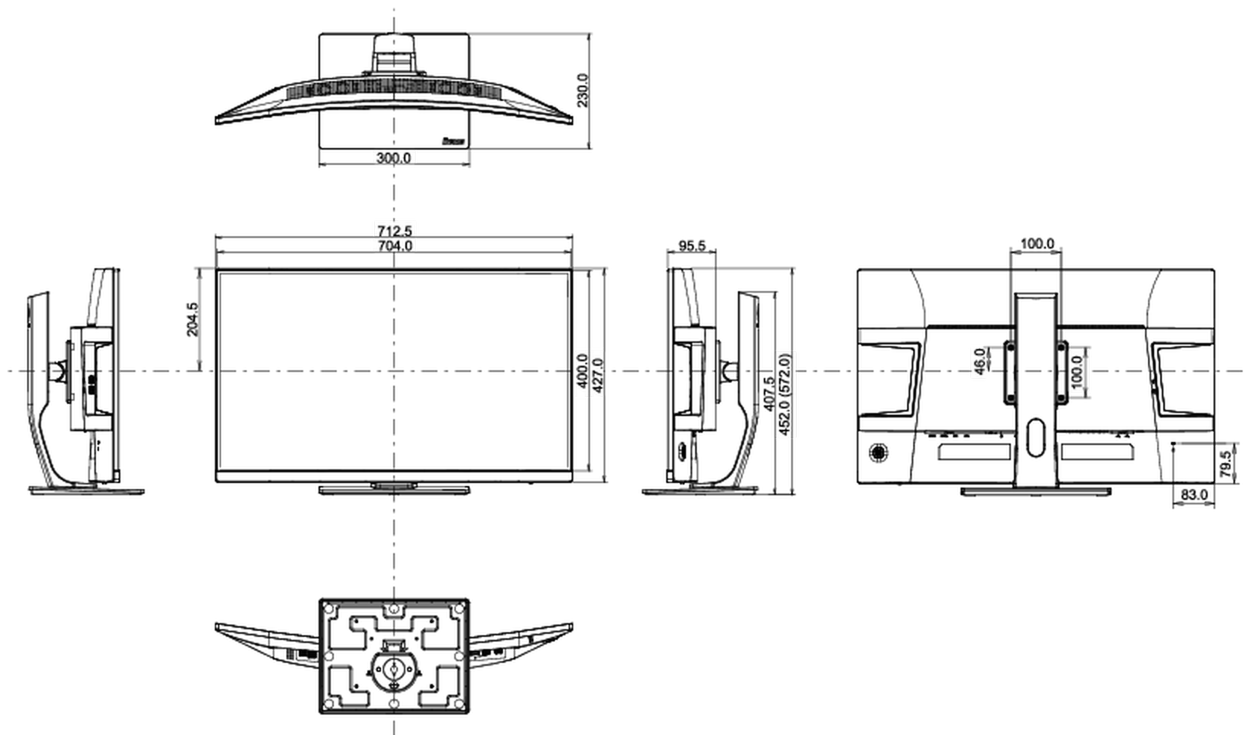

Alle handelsmerken zijn geregistreerd. Gegevens onder voorbehoud van zetfouten. Specificaties kunnen vooraf en zonder opgaaf van reden gewijzigd worden. Alle LCD-panels vallen onder ISO-9241-307:2008 inzake pixelfouten.

© IIYAMA CORPORATION. ALL RIGHTS RESERVED