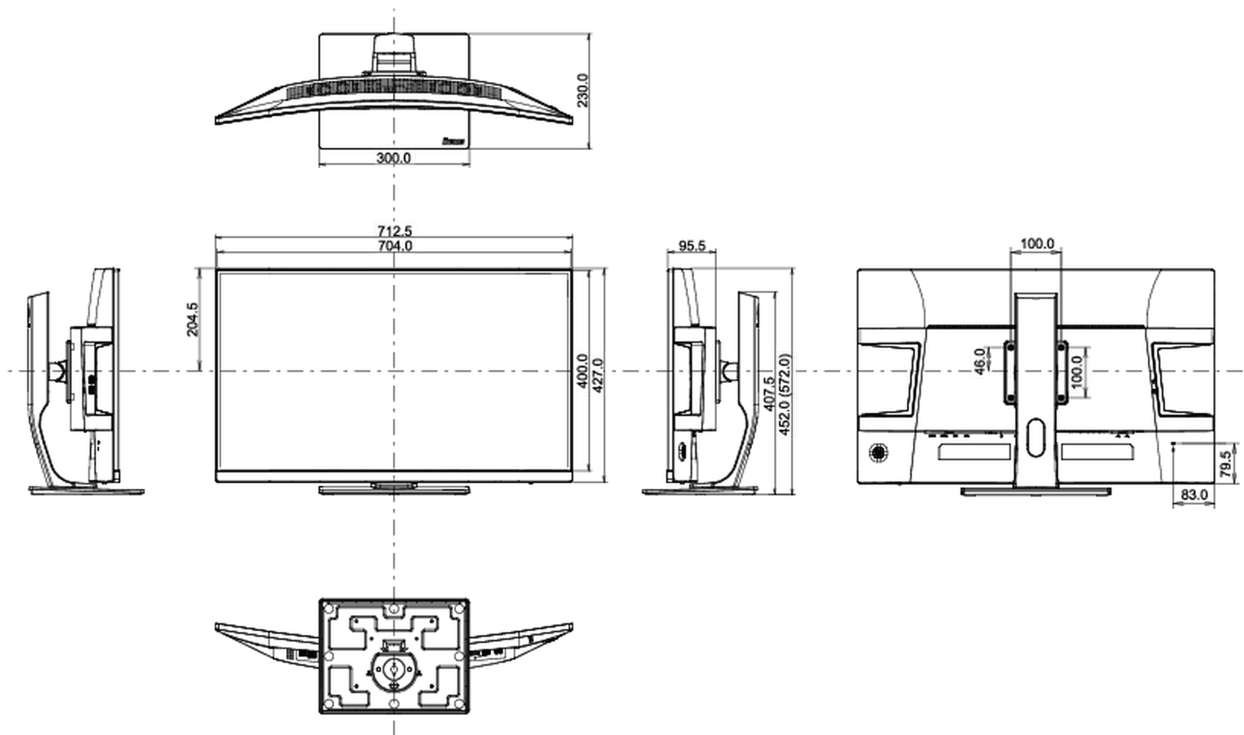

04 MECHANICKÉ ČÁSTI

Úpravy polohy	výška, swivel, náklon
Výškově nastavitelné	120mm
Úhel otočení	90°; ° na lefo; 45° na parvo
Úhel náklonu	22° nahoru; 5° dolů

VESA 100 x 100mm

Systém správy kabelů ano

05 ZAHRNUTÉ PŘÍSLUŠENSTVÍ

Předpisy CE, TÜV-Bauart, EAC, RoHS support, ErP, WEEE, REACH

Energetická třída (Regulation (EU) 2017/1369) G

REACH SVHC nad 0.1% olova

08 ROZMĚRY / HMOTNOST

Rozměry výrobku Š x V x D 712.5 x 452 (572) x 230mm

Rozměry balení Š x V x D 836 x 527 x 248mm

Váha (bez balení) 9kg

Weight (without stand) 6.3kg

Váha (s balením) 13.5kg

EAN code 4948570117383

Všechny ochranné známky jsou registrovány a chráněny. Vyhrazené právo na změny. Veškeré ploché panely LCD splňují normu ISO-9241-307:2008 v oblasti počtu vadných pixelů.