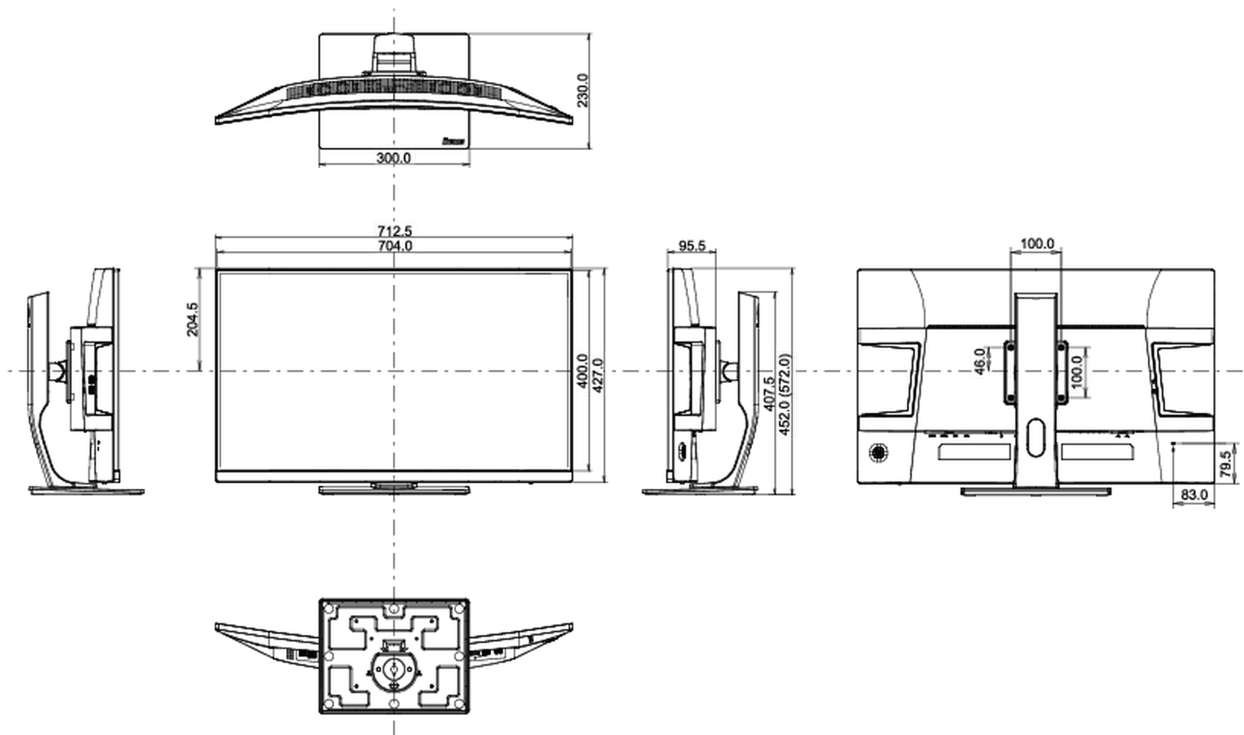

04 MECHANISME

Positieaanpassingen	hoogte, draaien, kantelen
Hoogte-instelling	120mm
Draaibare voet	90°; ° links; 45° rechts
Kantelhoek	22° omhoog; 5° omlaag

VESA montage 100 x 100mm

Kabelmanagement systeem ja

07 DUURZAAMHEID

Richtlijnen CE, TÜV-Bauart, EAC, RoHS support, ErP, WEEE, REACH

Energie efficiëntie klasse (Regulation (EU) 2017/1369) G

REACH SVHC meer dan 0.1%: Lood

08 AFMETINGEN / GEWICHT

Product afmetingen B x H x D 712.5 x 452 (572) x 230mm

Doos afmetingen B x H x D 836 x 527 x 248mm

Gewicht (zonder doos) 9kg

Gewicht (zonder voet) 6.3kg

Gewicht (inclusief doos) 13.5kg

EAN code 4948570117383

Alle handelsmerken zijn geregistreerd. Gegevens onder voorbehoud van zetfouten. Specificaties kunnen vooraf en zonder opgaaf van reden gewijzigd worden. Alle LCD-panels vallen onder ISO-9241-307:2008 inzake pixelfouten.