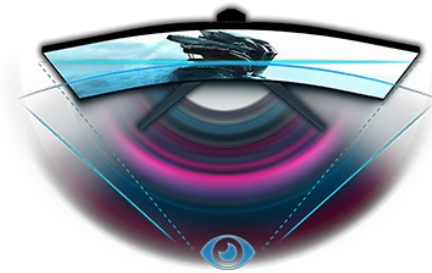

Duik volledig in je game met de curved GB3266QSU Red Eagle met 144Hz verversingssnelheid

Het 1800R curved VA-paneel met 144Hz verversingssnelheid, 1ms MPRT en een resolutie van 2560x1440 biedt een ongelooflijke game-ervaring met uitstekend beeldkwaliteit. De in hoogte verstelbare standaard zorgt voor absolute flexibiliteit voor uw perfecte schermpositie. Met behulp van de voor gedefinieerde gaming modes pas je, samen met de Black Tuner-functie, de scherminstellingen aan om jou totale controle te geven over de donkere scènes en ervoor te zorgen dat details altijd duidelijk zichtbaar zijn.

1ms

Een snelle reactietijd is de sleutel tot ultra vloeiende game. Het vermindert ghosting en blurring, waardoor je gemakkelijk jouw prestaties kunt verbeteren.

CURVED DESIGN 1800R

De 1800R-kromming van het scherm, geïnspireerd door de ronding van het menselijk oog, garandeert een realistische en comfortabele kijkervaring, waardoor je jezelf echt kunt onderdompelen in de game.

01 PANEEL EIGENSCHAPPEN

Beelddiagonaal	31.5", 80cm
Paneel	VA LED, matte finish
Curved	1800R
Resolutie	2560 x 1440 @144Hz (3.7 megapixel WQHD)
Beeldverhouding	16:9
Paneel helderheid	400 cd/m ²
Statisch contrast	3000:1
Advanced contrast	80M:1
Reactietijd (MPRT)	1ms
Inkijkhoek	horizontaal/verticaal: 178°/178°, rechts/links: 89°/89°, naar boven/onderen: 89°/89°
Kleurondersteuning	16.7mln (sRGB: 96%, NTSC: 72%)
Horizontale frequentie	30 - 225kHz
Zichtbaar formaat	697.3 x 392.3mm, 27.5 x 15.4"
Pixel pitch	0.272mm
Kleur	mat, zwart