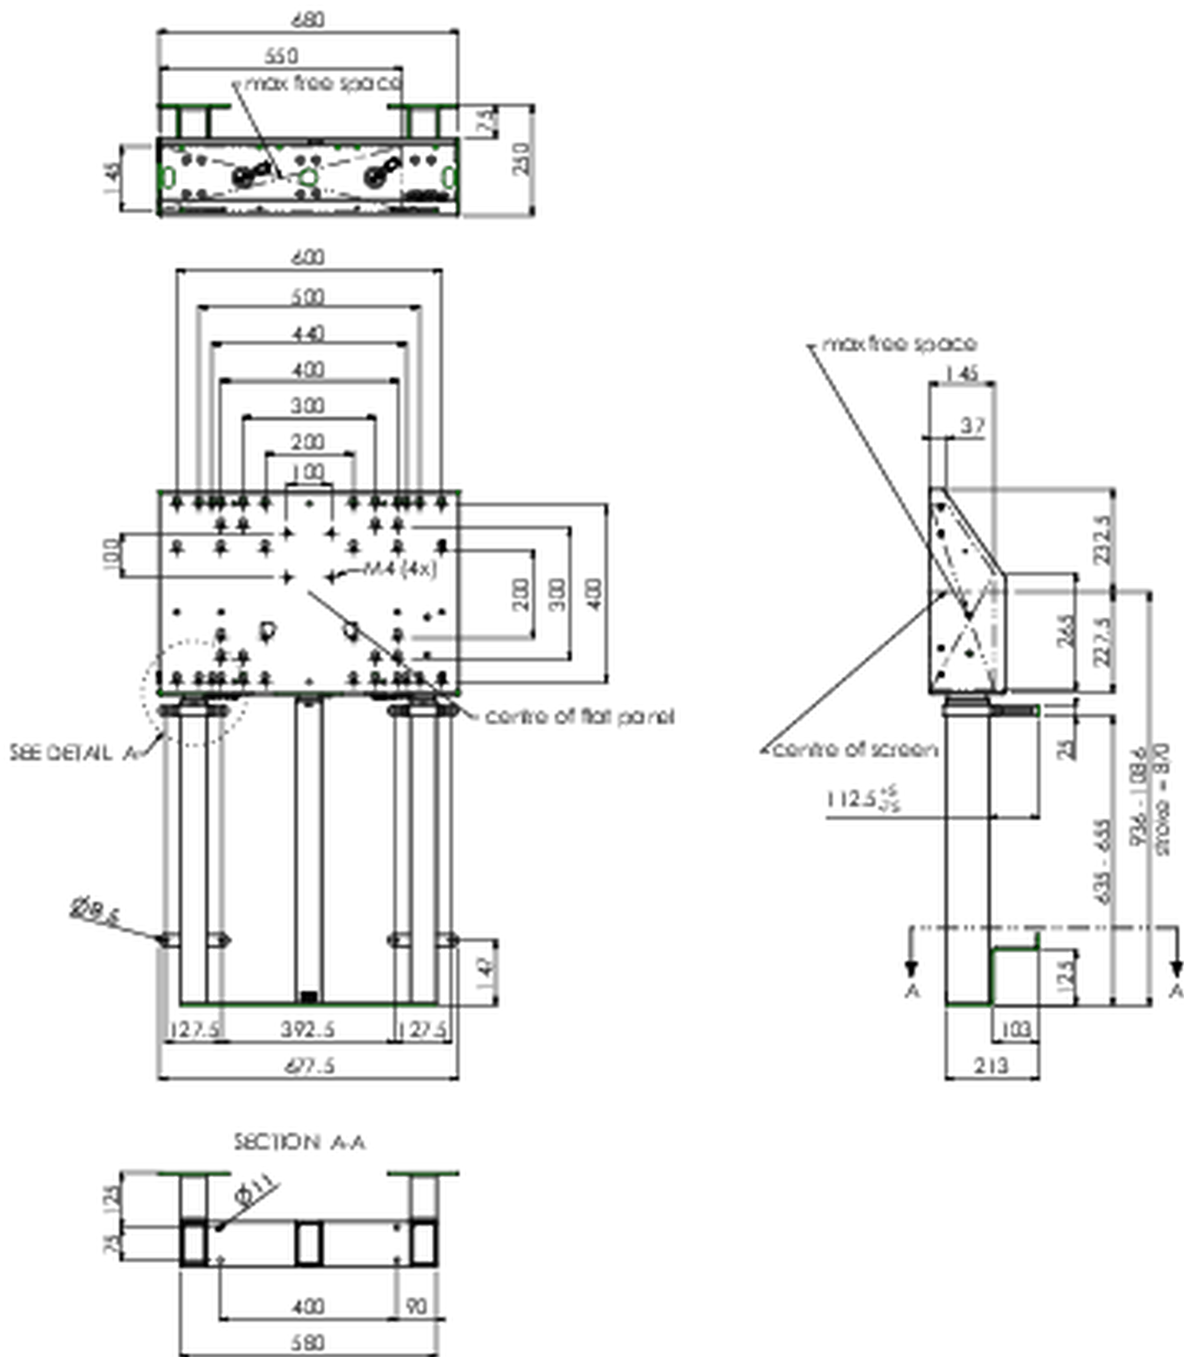

Настенный подъемник формата XXL (для сенсорных экранов) до 180 кг.

Описание: это моторизованное настенное крепление с дополнительными напольными опорами, благодаря своим трем колоннам обеспечивает дополнительную устойчивость и надежность для работы с сенсорным дисплеем. Дисплей легко регулируется по высоте с помощью пульта дистанционного управления - он регулирует высоту бесшумно и при помощи электродвигателя. На задней стороне монтажного кронштейна зарезервировано место для размещения мини-ПК или тонкого клиента. В этот комплект входит набор переходников [MD 052B7288](#).

01 TECHNICAL SPECIFICATION

Тип	Настенное крепление
Regulace výšky	870mm, 936 - 1806mm
Max weight capacity	180kg / монитор
VESA maximum	800 x 600mm
Extra	скорость подъема до 38 мм/с

02 РАЗМЕР / BEC

Вес (без упаковки)