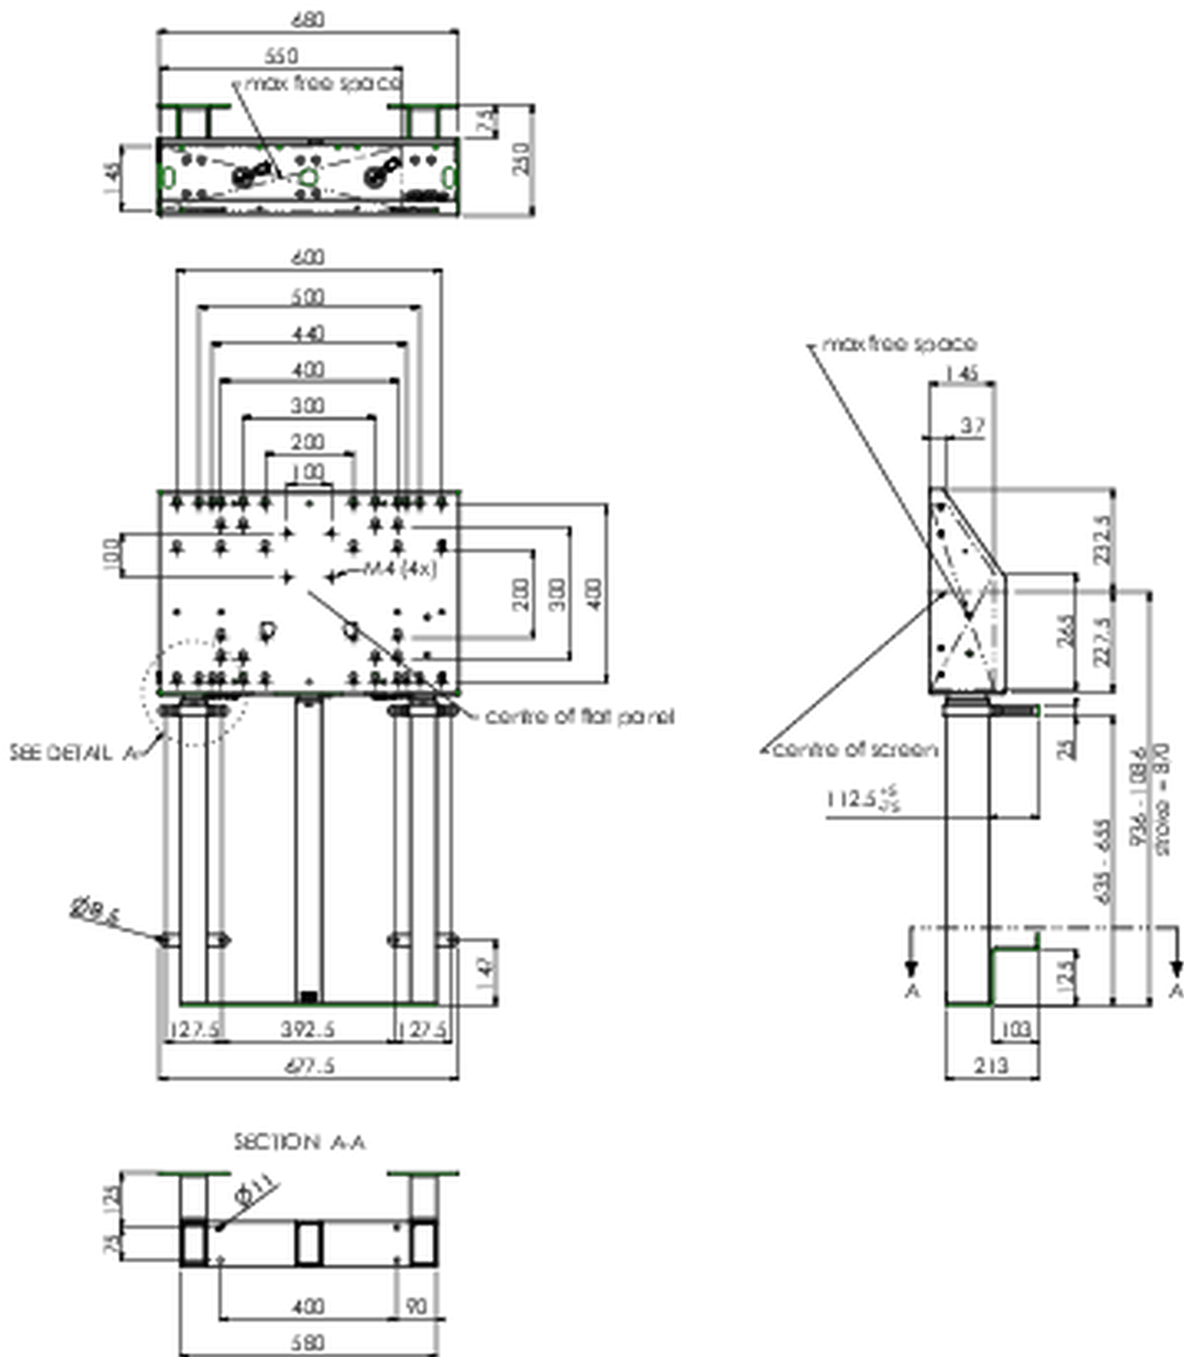

Настенный подъемник формата XXL (для сенсорных экранов) до 180 кг.

Описание: это моторизованное настенное крепление с дополнительными напольными опорами, благодаря своим трем колоннам обеспечивает дополнительную устойчивость и надежность для работы с сенсорным дисплеем. Дисплей легко регулируется по высоте с помощью пульта дистанционного управления - он регулирует высоту бесшумно и при помощи электродвигателя. На задней стороне монтажного кронштейна зарезервировано место для размещения мини-ПК или тонкого клиента. В этот комплект входит набор переходников [MD 052B7288](#).

01 TECHNICAL SPECIFICATION

Тип	Настенное крепление
Regulace výšky	870mm, 936 - 1806mm
Max weight capacity	180kg / монитор
VESA maximum	800 x 600mm
Extra	скорость подъема до 38 мм/с

02 РАЗМЕР / BEC

Вес (без упаковки)

45кг

ЕАН код

4948570032594

03 СОПУТСТВУЮЩАЯ ИНФОРМАЦИЯ

Сопутствующие товары

[MD 052B7285](#)

Все товарные знаки и торговые марки являются собственностью их владельцев и они защищены. Ошибки и изменения допускаются. Спецификации могут быть изменены без уведомления. Все LCD мониторы соответствуют стандарту ISO-9241-307:2008 по политике битых пикселей.