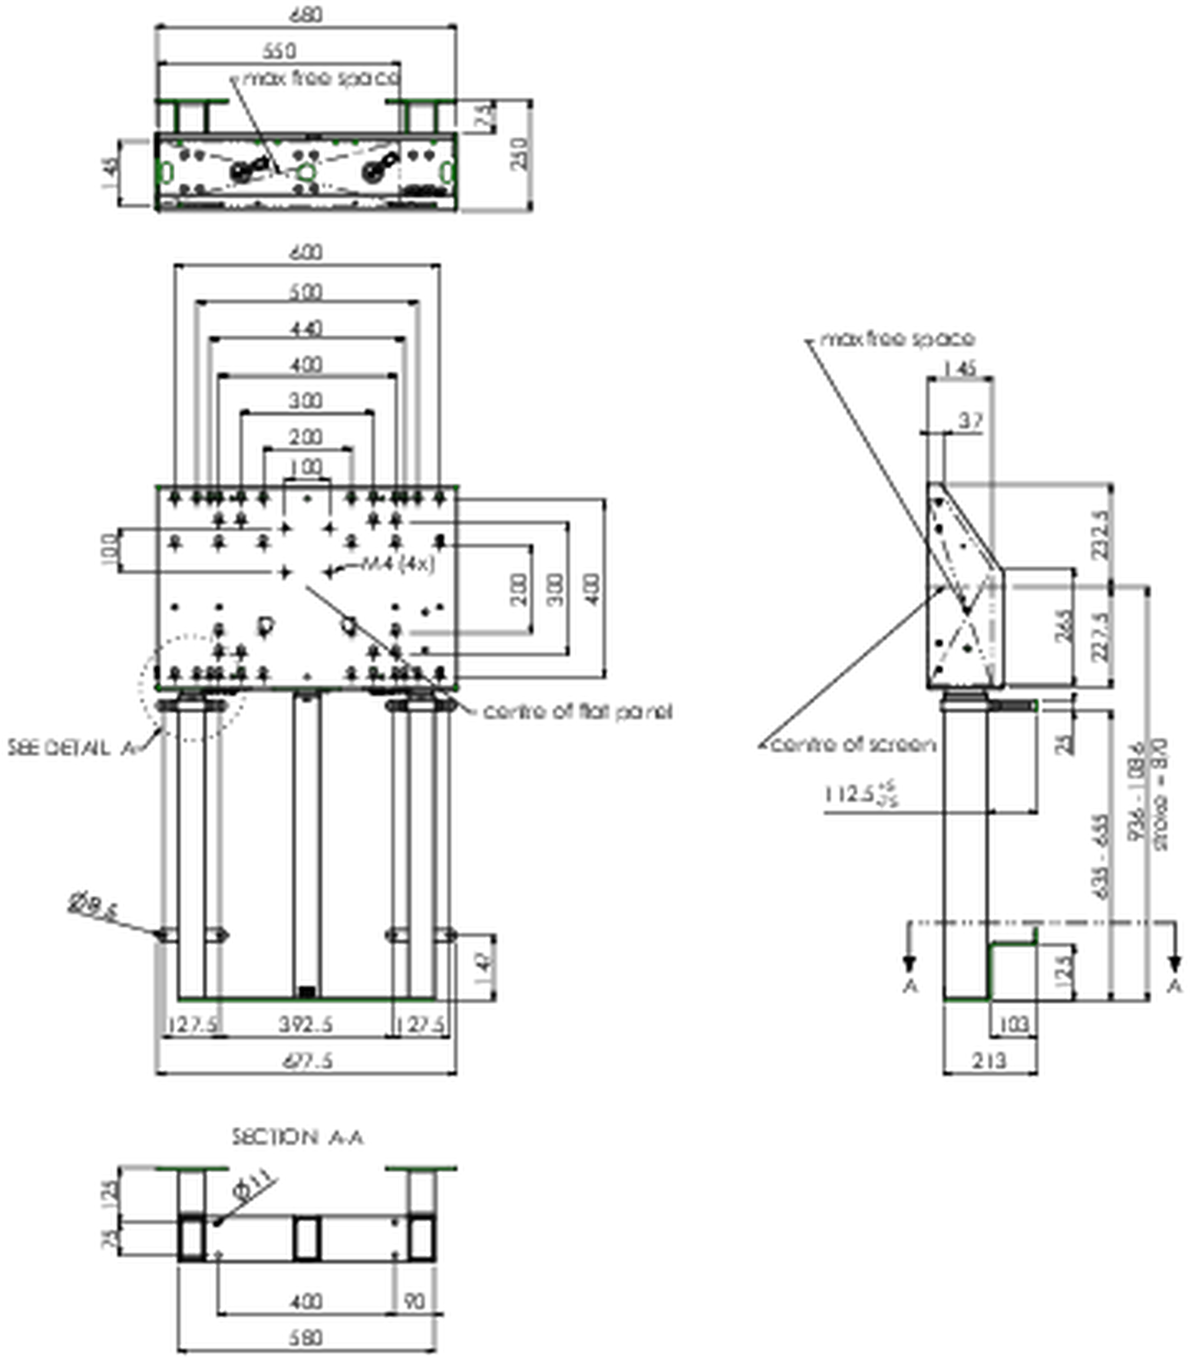

Bu kat asansörü, dokunmatik ekranla çalışmak için üç sütunu sayesinde ekstra stabilite ve sağlamlık sunar. Ekranın yüksekliği uzaktan kumanda ile kolayca ayarlanabilir, sessiz ve elektrikli olarak yükseklik ayarı yapar. Montaj aracının arka tarafında mini PC veya ince istemci yerleştirmek için yer ayrılmıştır. Bu kit, MD 052B7288 adaptör setini içerir.

01 TEKNİK ÖZELLİK

Tip	Duvar asansörü
Yükseklik ayarı	870mm, 936 - 1806mm
Maksimum ağırlık kapasitesi	180kg / monitör
VESA maksimum	800 x 600mm
Ekstra	38 mm/sn'ye kadar elektrik hızı

02 ÖLÇÜLER / AĞIRLIK

Ağırlık (kutu hariç)

45kg

EAN kodu

4948570032594

03 İLGİLİ BİLGİ

İlgili ürünler

[MD 052B7285](#)

All trademarks and registered trademarks acknowledged. E & O E. Specification subject to change without notice. All LCD's comply with ISO-9241-307:2008 in connection with pixel defects.