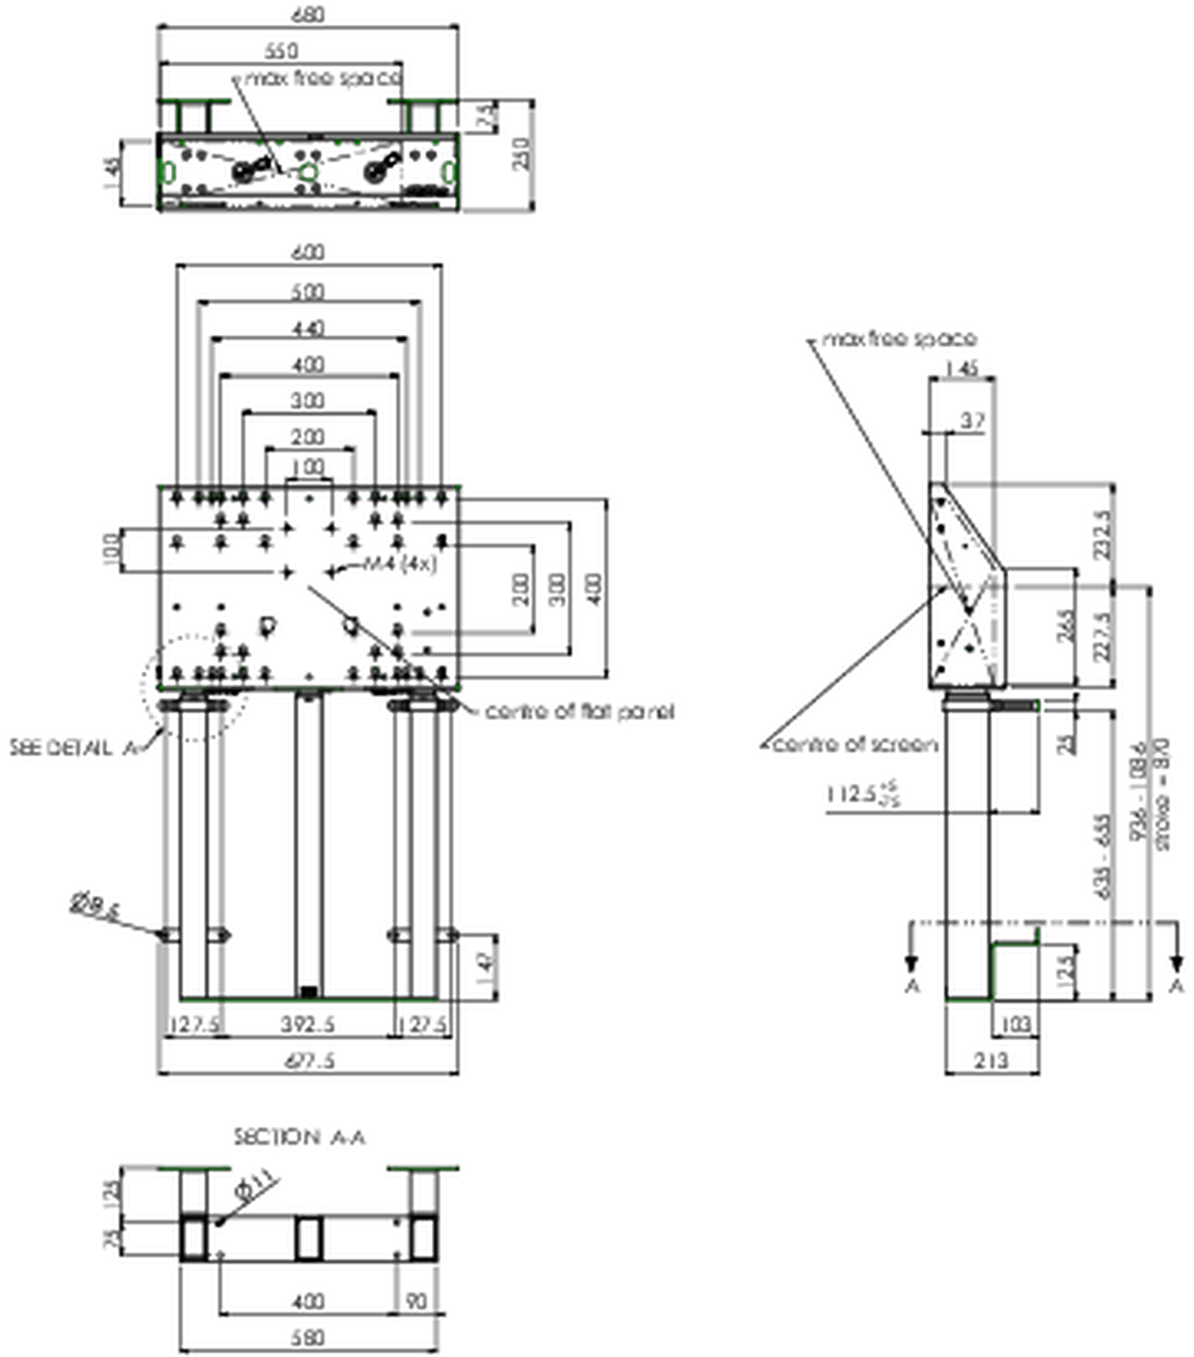

Bu kat asansörü, dokunmatik ekranla çalışmak için üç sütunu sayesinde ekstra stabilite ve sağlamlık sunar. Ekranın yüksekliği uzaktan kumanda ile kolayca ayarlanabilir, sessiz ve elektrikli olarak yükseklik ayarı yapar. Montaj aracının arka tarafında mini PC veya ince istemci yerleştirmek için yer ayrılmıştır. Bu kit, MD 052B7288 adaptör setini içerir.

01 TEKNİK ÖZELLİK

Tip	Duvar asansörü
Yükseklik ayarı	870mm, 936 - 1806mm
Maksimum ağırlık kapasitesi	180kg / monitör
VESA maksimum	800 x 600mm
Ekstra	38 mm/sn'ye kadar elektrik hızı

02 ÖLÇÜLER / AĞIRLIK

Ağırlık (kutu hariç)

45kg

EAN kodu

4948570032594

03 İLGİLİ BİLGİ

İlgili ürünler

[MD 052B7285](#)

All trademarks and registered trademarks acknowledged. E & O E. Specification subject to change without notice. All LCD's comply with ISO-9241-307:2008 in connection with pixel defects.