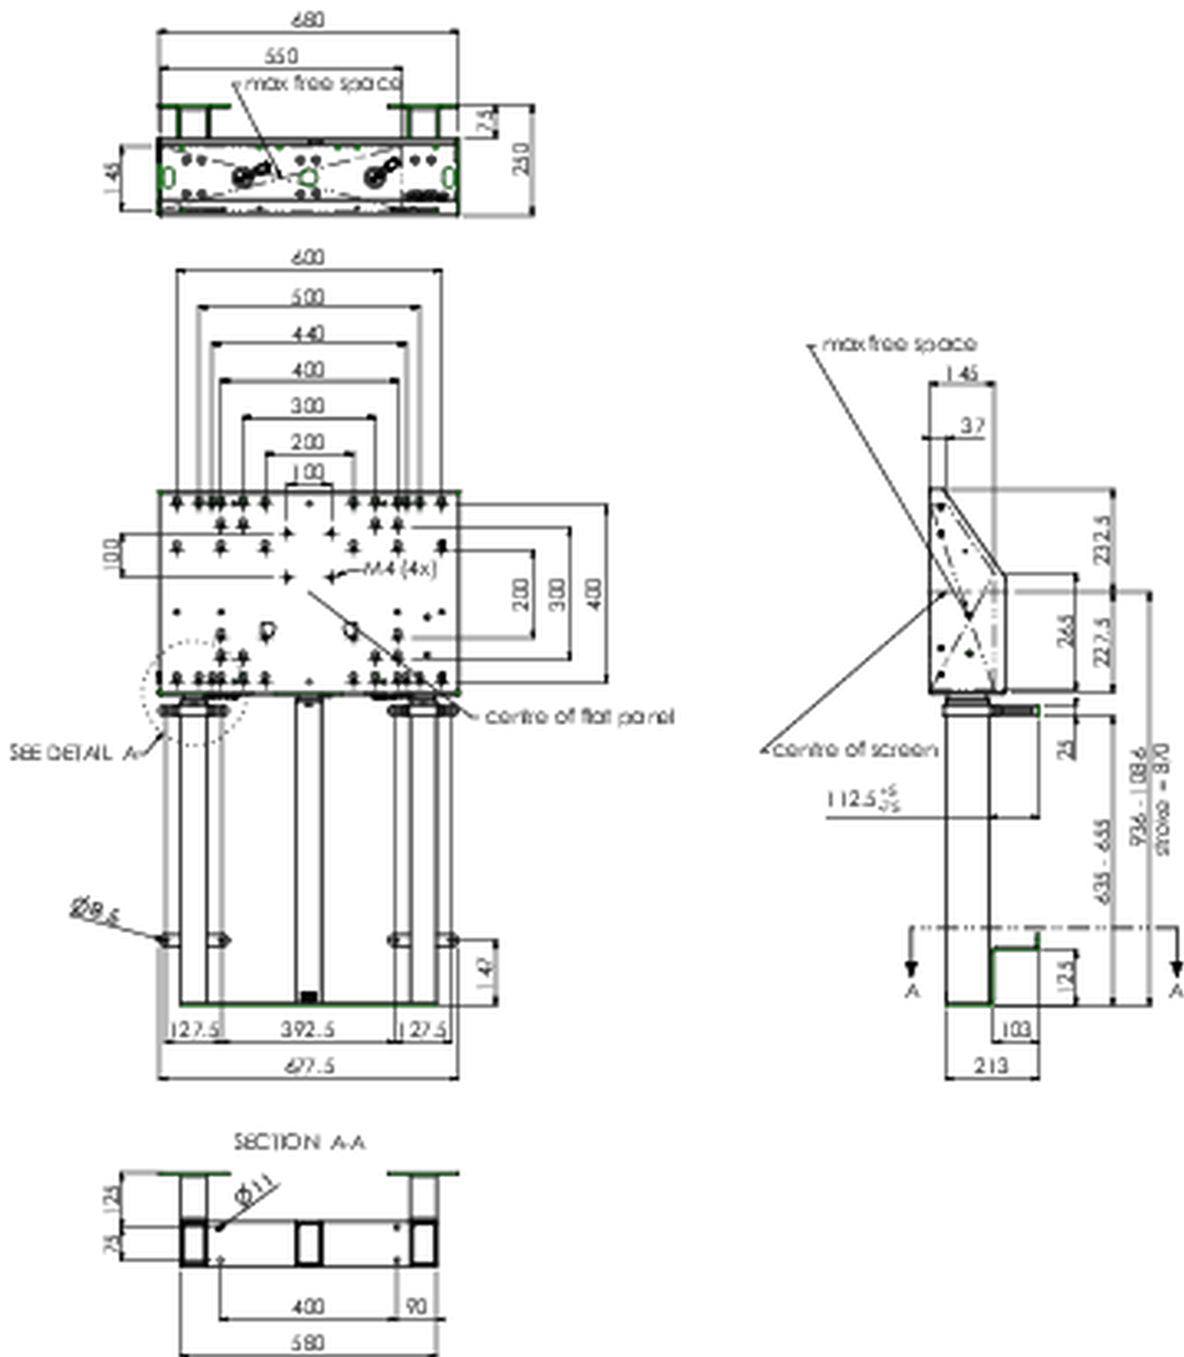

## Podni podizač za XXL formate displeja osetljivih na dodir do težine do 180kg

Ovaj podni nosač, uz pomoć svoja tri stuba nudi ekstra stabilnost i čvrstoću koja je potrebna za rad na dodirnom panelu. Monitoru se, zahvaljujući nosaču i uz pomoć daljinskog upravljača, može lako podesiti visina i to bešumno. Sa zadnje strane monitora, nalazi se prostor rezervisan za postavljanje mini PC uređaja ili tankog računara. Ovaj sistem uključuje set adaptera [MD 052B7288](#).

### 01 TEHNIČKA SPECIFIKACIJA

| Tip                | Podni podizač       |
|--------------------|---------------------|
| Podešavanje visine | 870mm, 936 - 1806mm |
| Maksimalna težina  | 180kg / monitor     |
| VESA maksimum      | 800 x 600mm         |
| Ekstra             | brzina do 38mm/s    |

## 02 DIMENZIJE / TEŽINA

Težina (bez kutije)

45kg

EAN kod

4948570032594