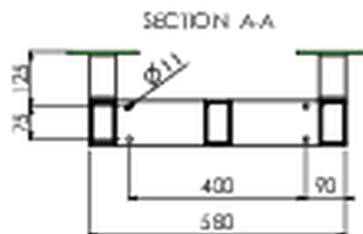

Настенный подъемник формата XXL (для сенсорных экранов) до 180 кг.

Описание: это моторизованное настенное крепление с дополнительными напольными опорами, благодаря своим трем колоннам обеспечивает дополнительную устойчивость и надежность для работы с сенсорным дисплеем. Дисплей легко регулируется по высоте с помощью пульта дистанционного управления - он регулирует высоту бесшумно и при помощи электродвигателя. На задней стороне монтажного кронштейна зарезервировано место для размещения мини-ПК или тонкого клиента. В этот комплект входит набор переходников [MD 052B7288](#).

01 ТЕХНИЧЕСКИЕ ХАРАКТЕРИСТИКИ

Type	Настенное крепление
Height adjustment	870mm, 936 - 1806mm
Max weight capacity	180kg / монитор
VESA maximum	800 x 600mm
Extra	скорость подъема до 38 мм/с

02 РАЗМЕР / ВЕС

Вес (без упаковки)

45кг

EAN код

4948570032594

03 СОПУТСТВУЮЩАЯ ИНФОРМАЦИЯ

Сопутствующие товары

[MD 052B7285](#)

Все товарные знаки и торговые марки являются собственностью их владельцев и они защищены. Ошибки и изменения допускаются. Спецификации могут быть изменены без уведомления. Все LCD мониторы соответствуют стандарту ISO-9241-307:2008 по политике битых пикселей.