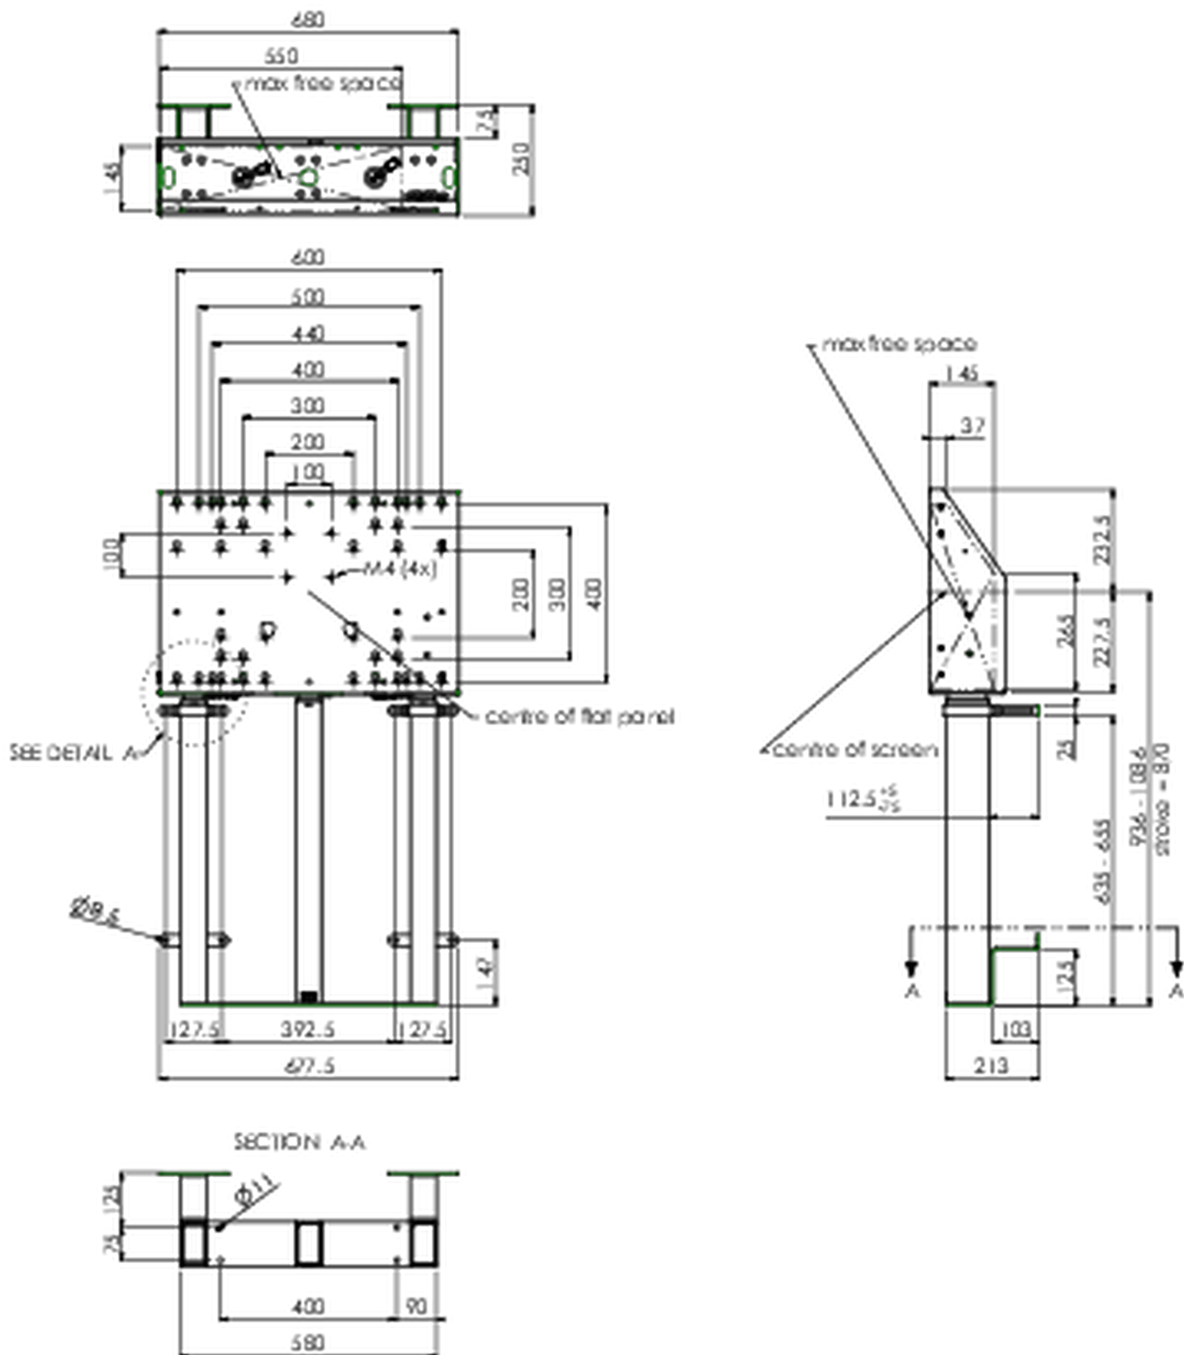

Настенный подъемник формата XXL (для сенсорных экранов) до 180 кг.

Описание: это моторизованное настенное крепление с дополнительными напольными опорами, благодаря своим трем колоннам обеспечивает дополнительную устойчивость и надежность для работы с сенсорным дисплеем. Дисплей легко регулируется по высоте с помощью пульта дистанционного управления - он регулирует высоту бесшумно и при помощи электродвигателя. На задней стороне монтажного кронштейна зарезервировано место для размещения мини-ПК или тонкого клиента. В этот комплект входит набор переходников [MD 052B7288](#).

01 ТЕХНИЧЕСКИЕ ХАРАКТЕРИСТИКИ

Type	Настенное крепление
Height adjustment	870mm, 936 - 1806mm
Max weight capacity	180kg / монитор
VESA maximum	800 x 600mm
Extra	скорость подъема до 38 мм/с

02 РАЗМЕР / ВЕС

Вес (без упаковки)

45кг

EAN код

4948570032594

03 СОПУТСТВУЮЩАЯ ИНФОРМАЦИЯ

Сопутствующие товары

[MD 052B7285](#)

Все товарные знаки и торговые марки являются собственностью их владельцев и они защищены. Ошибки и изменения допускаются. Спецификации могут быть изменены без уведомления. Все LCD мониторы соответствуют стандарту ISO-9241-307:2008 по политике битых пикселей.