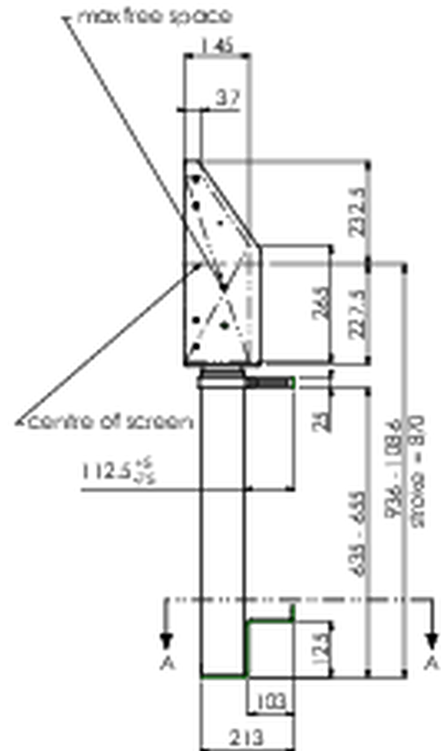

Настенный подъемник формата XXL (для сенсорных экранов) до 180 кг.

Описание: это моторизованное настенное крепление с дополнительными напольными опорами, благодаря своим трем колоннам обеспечивает дополнительную устойчивость и надежность для работы с сенсорным дисплеем. Дисплей легко регулируется по высоте с помощью пульта дистанционного управления - он регулирует высоту бесшумно и при помощи электродвигателя. На задней стороне монтажного кронштейна зарезервировано место для размещения мини-ПК или тонкого клиента. В этот комплект входит набор переходников [MD 052B7288](#).

01 ТЕХНИЧЕСКИЕ ХАРАКТЕРИСТИКИ

Type	Настенное крепление
Height adjustment	870mm, 936 - 1806mm
Max weight capacity	180kg / монитор
VESA maximum	800 x 600mm
Extra	скорость подъема до 38 мм/с

02 РАЗМЕР / ВЕС

Вес (без упаковки)

45кг

EAN код

4948570032594

03 СОПУТСТВУЮЩАЯ ИНФОРМАЦИЯ

Сопутствующие товары

[MD 052B7285](#)

Все товарные знаки и торговые марки являются собственностью их владельцев и они защищены. Ошибки и изменения допускаются. Спецификации могут быть изменены без уведомления. Все LCD мониторы соответствуют стандарту ISO-9241-307:2008 по политике битых пикселей.