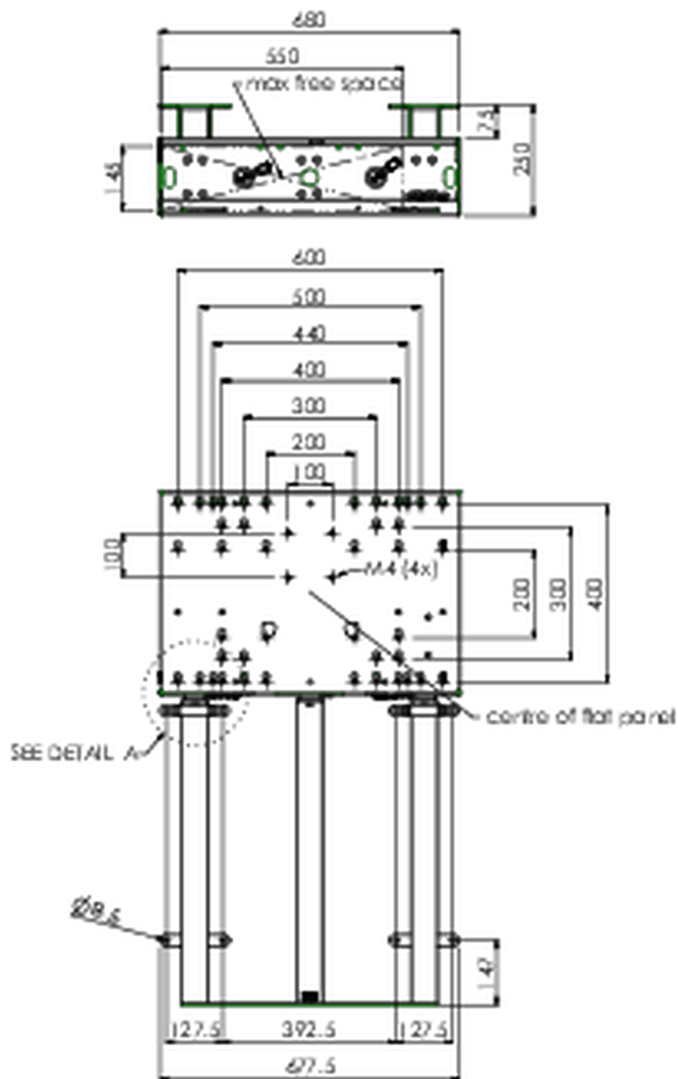

Настенный подъемник формата XXL (для сенсорных экранов) до 180 кг.

Описание: это моторизованное настенное крепление с дополнительными напольными опорами, благодаря своим трем колоннам обеспечивает дополнительную устойчивость и надежность для работы с сенсорным дисплеем. Дисплей легко регулируется по высоте с помощью пульта дистанционного управления - он регулирует высоту бесшумно и при помощи электродвигателя. На задней стороне монтажного кронштейна зарезервировано место для размещения мини-ПК или тонкого клиента. В этот комплект входит набор переходников [MD 052B7288](#).

01 ТЕХНИЧЕСКИЕ ХАРАКТЕРИСТИКИ

Type	Настенное крепление
Height adjustment	870mm, 936 - 1806mm
Max weight capacity	180kg / монитор
VESA maximum	800 x 600mm
Extra	скорость подъема до 38 мм/с

02 РАЗМЕР / ВЕС

Вес (без упаковки)

45кг

EAN код

4948570032594

03 СОПУТСТВУЮЩАЯ ИНФОРМАЦИЯ

Сопутствующие товары

[MD 052B7285](#)

Все товарные знаки и торговые марки являются собственностью их владельцев и они защищены. Ошибки и изменения допускаются. Спецификации могут быть изменены без уведомления. Все LCD мониторы соответствуют стандарту ISO-9241-307:2008 по политике битых пикселей.