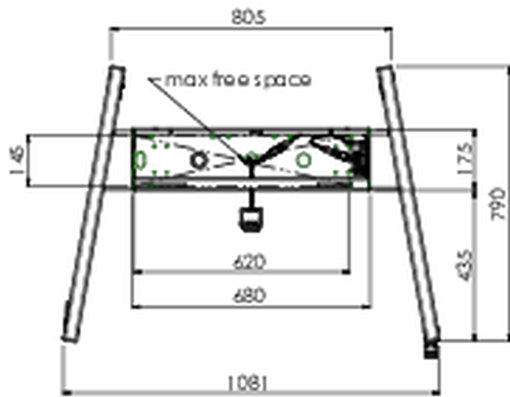

Напольный подъемник XL на колесах для плоских сенсорных экранов до 160 кг с защитной запирающейся крышкой.

Описание: Моторизованная тележка для сенсорных экранов размером до VESA 800x600. Что делает этот продукт таким уникальным, так это гибкость при выборе диагонали экрана и простота установки: всего за три шага продукт устанавливается и готов к использованию. Эта подставка на колесиках с электрической регулировкой высоты имеет плавную и бесшумную регулировку высоты и встроенный кронштейн для экрана, содержащий большинство шаблонов VESA, что делает ее подходящей практически для любого дисплея. У встроенного кронштейна VESA есть еще одна особенность: его можно использовать для размещения настольного ПК сзади. Максимальный поддерживаемый размер дисплея 98 дюймов, максимальный вес 160 кг. В этот комплект входит набор адаптеров [MD 052B7288](#).

01 TECHNICAL SPECIFICATION

Тип	Floor lift on wheels
Regulace výšky	600mm, 1295,5 - 1895,5mm
Max weight capacity	160kg / монитор
VESA maximum	800 x 600mm
Extra	скорость подъема до 20 мм/с

02 РАЗМЕР / ВЕС

Вес (без упаковки)

71кг

EAN код

4948570032587

03 СОПУТСТВУЮЩАЯ ИНФОРМАЦИЯ

Сопутствующие товары

[MD 052B7285](#)

Все товарные знаки и торговые марки являются собственностью их владельцев и они защищены. Ошибки и изменения допускаются. Спецификации могут быть изменены без уведомления. Все LCD мониторы соответствуют стандарту ISO-9241-307:2008 по политике битых пикселей.