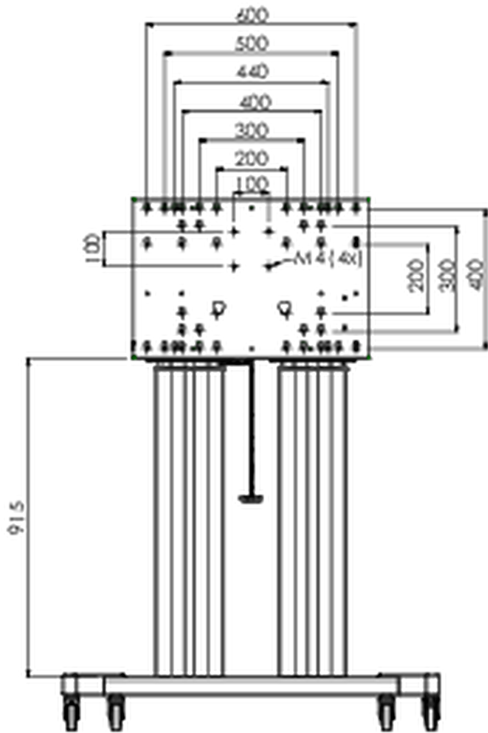

Напольный подъемник XL на колесах для плоских сенсорных экранов до 160 кг с защитной запирающейся крышкой.

Описание: Моторизованная тележка для сенсорных экранов размером до VESA 800x600. Что делает этот продукт таким уникальным, так это гибкость при выборе диагонали экрана и простота установки: всего за три шага продукт устанавливается и готов к использованию. Эта подставка на колесиках с электрической регулировкой высоты имеет плавную и бесшумную регулировку высоты и встроенный кронштейн для экрана, содержащий большинство шаблонов VESA, что делает ее подходящей практически для любого дисплея. У встроенного кронштейна VESA есть еще одна особенность: его можно использовать для размещения настольного ПК сзади. Максимальный поддерживаемый размер дисплея 98 дюймов, максимальный вес 160 кг. В этот комплект входит набор адаптеров [MD 052B7288](#).

01 TECHNICAL SPECIFICATION

Тип	Floor lift on wheels
Regulace výšky	600mm, 1295,5 - 1895,5mm
Max weight capacity	160kg / монитор
VESA maximum	800 x 600mm
Extra	скорость подъема до 20 мм/с

02 РАЗМЕР / ВЕС

Вес (без упаковки)

71кг

EAN код

4948570032587

03 СОПУТСТВУЮЩАЯ ИНФОРМАЦИЯ

Сопутствующие товары

[MD 052B7285](#)

Все товарные знаки и торговые марки являются собственностью их владельцев и они защищены. Ошибки и изменения допускаются. Спецификации могут быть изменены без уведомления. Все LCD мониторы соответствуют стандарту ISO-9241-307:2008 по политике битых пикселей.