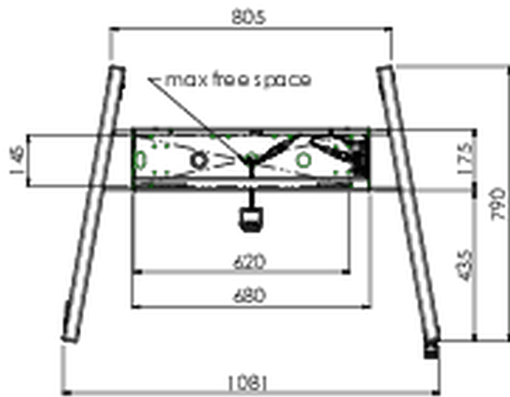

Напольный подъемник XL на колесах для плоских сенсорных экранов до 160 кг с защитной запирающейся крышкой.

Описание: Моторизованная тележка для сенсорных экранов размером до VESA 800x600. Что делает этот продукт таким уникальным, так это гибкость при выборе диагонали экрана и простота установки: всего за три шага продукт устанавливается и готов к использованию. Эта подставка на колесиках с электрической регулировкой высоты имеет плавную и бесшумную регулировку высоты и встроенный кронштейн для экрана, содержащий большинство шаблонов VESA, что делает ее подходящей практически для любого дисплея. У встроенного кронштейна VESA есть еще одна особенность: его можно использовать для размещения настольного ПК сзади. Максимальный поддерживаемый размер дисплея 98 дюймов, максимальный вес 160 кг. В этот комплект входит набор адаптеров [MD 052B7288](#).

01 TECHNICAL SPECIFICATION

Тип	Floor lift on wheels
Regulace výšky	600mm, 1295,5 - 1895,5mm
Max weight capacity	160kg / монитор
VESA maximum	800 x 600mm
Extra	скорость подъема до 20 мм/с

02 РАЗМЕР / ВЕС