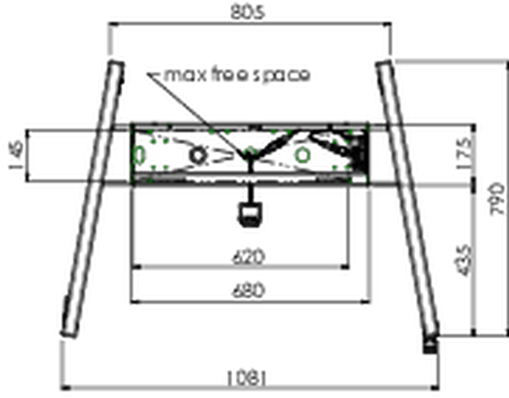

Koruma için kilitlenebilir kapaklı 160 kg'a kadar düz dokunmatik ekranlar için tekerlekli zemin asansörü XL

VESA 800x600'e kadar dokunmatik ekranlar için motorlu araba. Bu ürünü bu kadar benzersiz kılan ekran esnekliği ve kurulum kolaylığıdır, sadece üç adımda ürün kurulur ve kullanıma hazır hale gelir. Elektrikli yükseklik ayarlı bu tekerlekli stand, sürekli ve sessiz yükseklik ayarına ve VESA modellerinin çoğunu içeren entegre bir ekran braketine sahiptir, bu da onu neredeyse her ekran için uygun hale getirir. Gömülü VESA braketinin başka bir özelliği daha vardır, arkada bir Masaüstü PC için destek olarak kullanılabilir. Desteklenen maksimum ekran boyutu 98", maksimum ağırlık 160 kg'dır. Bu kit, MD 052B7288 adaptör setini içerir.

01 TEKNİK ÖZELLİK

Tip	Tekerlekli zemin asansörü
Yükseklik ayarı	600mm, 1295,5 - 1895,5mm
Maksimum ağırlık kapasitesi	160kg / monitör
VESA maksimum	800 x 600mm
Ekstra	20 mm/sn'ye kadar elektrik hızı

02 ÖLÇÜLER / AĞIRLIK

Ağırlık (kutu hariç)

71kg

EAN kodu

4948570032587

03 İLGİLİ BİLGİ

İlgili ürünler

[MD 052B7285](#)

All trademarks and registered trademarks acknowledged. E & O E. Specification subject to change without notice. All LCD's comply with ISO-9241-307:2008 in connection with pixel defects.