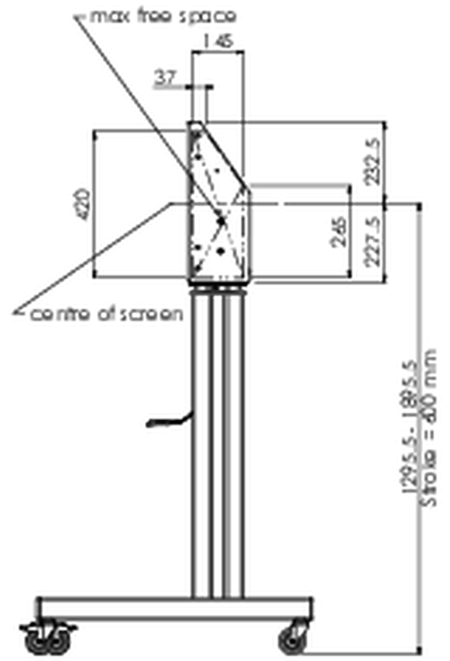

Koruma için kilitlenebilir kapaklı 160 kg'a kadar düz dokunmatik ekranlar için tekerlekli zemin asansörü XL

VESA 800x600'e kadar dokunmatik ekranlar için motorlu araba. Bu ürünü bu kadar benzersiz kılan ekran esnekliği ve kurulum kolaylığıdır, sadece üç adımda ürün kurulur ve kullanıma hazır hale gelir. Elektrikli yükseklik ayarlı bu tekerlekli stand, sürekli ve sessiz yükseklik ayarına ve VESA modellerinin çoğunu içeren entegre bir ekran braketine sahiptir, bu da onu neredeyse her ekran için uygun hale getirir. Gömülü VESA braketinin başka bir özelliği daha vardır, arkada bir Masaüstü PC için destek olarak kullanılabilir. Desteklenen maksimum ekran boyutu 98", maksimum ağırlık 160 kg'dır. Bu kit, MD 052B7288 adaptör setini içerir.

01 TEKNİK ÖZELLİK

Tip	Tekerlekli zemin asansörü
Yükseklik ayarı	600mm, 1295,5 - 1895,5mm
Maksimum ağırlık kapasitesi	160kg / monitör
VESA maksimum	800 x 600mm
Ekstra	20 mm/sn'ye kadar elektrik hızı

02 ÖLÇÜLER / AĞIRLIK

Ağırlık (kutu hariç)

71kg

EAN kodu

4948570032587

03 İLGİLİ BİLGİ

İlgili ürünler

[MD 052B7285](#)

All trademarks and registered trademarks acknowledged. E & O E. Specification subject to change without notice. All LCD's comply with ISO-9241-307:2008 in connection with pixel defects.