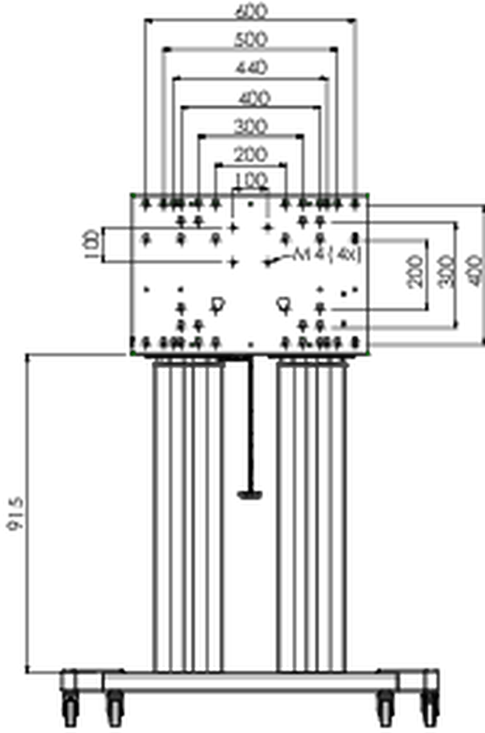

Koruma için kilitlenebilir kapaklı 160 kg'a kadar düz dokunmatik ekranlar için tekerlekli zemin asansörü XL

VESA 800x600'e kadar dokunmatik ekranlar için motorlu araba. Bu ürünü bu kadar benzersiz kılan ekran esnekliği ve kurulum kolaylığıdır, sadece üç adımda ürün kurulur ve kullanıma hazır hale gelir. Elektrikli yükseklik ayarlı bu tekerlekli stand, sürekli ve sessiz yükseklik ayarına ve VESA modellerinin çoğunu içeren entegre bir ekran braketine sahiptir, bu da onu neredeyse her ekran için uygun hale getirir. Gömülü VESA braketinin başka bir özelliği daha vardır, arkada bir Masaüstü PC için destek olarak kullanılabilir. Desteklenen maksimum ekran boyutu 98", maksimum ağırlık 160 kg'dır. Bu kit, MD 052B7288 adaptör setini içerir.

01 TEKNİK ÖZELLİK

Tip	Tekerlekli zemin asansörü
Yükseklik ayarı	600mm, 1295,5 - 1895,5mm
Maksimum ağırlık kapasitesi	160kg / monitör
VESA maksimum	800 x 600mm
Ekstra	20 mm/sn'ye kadar elektrik hızı

02 ÖLÇÜLER / AĞIRLIK

Ağırlık (kutu hariç)

71kg

EAN kodu

4948570032587

03 İLGİLİ BİLGİ

İlgili ürünler

[MD 052B7285](#)

All trademarks and registered trademarks acknowledged. E & O E. Specification subject to change without notice. All LCD's comply with ISO-9241-307:2008 in connection with pixel defects.