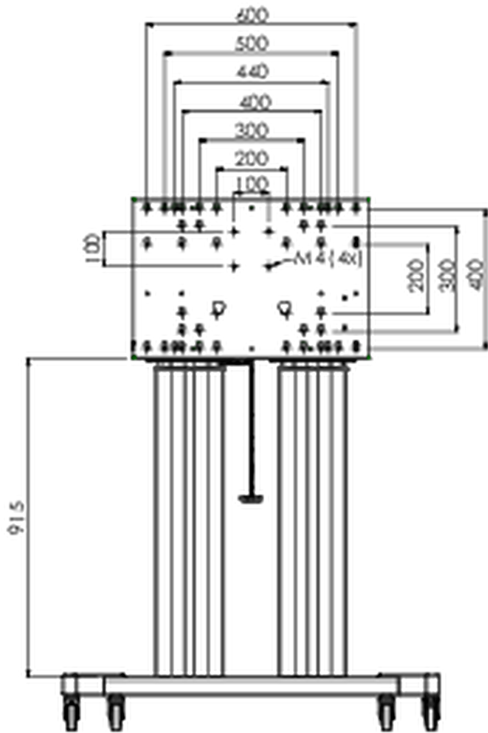

Podni podizač na točkicama za ravne dodirne monitore težine do 160 kg, sa poklopcem koji se zaključava radi zaštite sa

Motorizovana kolica za dodirne ekrane za VESA sistem 800x600. Ono što ovaj proizvod čini tako jedinstvenim je njegova fleksibilnost i jednostavna instalacija i u samo tri koraka proizvod je instaliran i spreman za upotrebu. Ovo postolje na točkicama sa električnim podešavanjem visine ima kontinuirano i tiho podešavanje visine i integrisani nosač ekrana koji sadrži većinu VESA šablona, što ga čini pogodnim za gotovo svaki monitor. Ugrađeni VESA nosač ima još jednu posebnu karakteristiku, može se koristiti kao podrška za Desktop PC na zadnjoj strani. Maksimalna podržana veličina ekrana je 98", maksimalna težina 160 kg. Ovaj komplet uključuje set adaptera [MD 052B7288](#).

01 TEHNIČKA SPECIFIKACIJA

Podešavanje visine	600mm, 1295,5 - 1895,5mm
Maksimalna težina	160kg / monitor
VESA maksimum	800 x 600mm
Ekstra	električno ubrzanje do 20mm/s

02 DIMENZIJE / TEŽINA

Težina (bez kutije)

71kg

EAN kod

4948570032587

03 POVEZANE INFORMACIJE

Srodni proizvodi

[MD 052B7285](#)

All trademarks and registered trademarks acknowledged. E & O E. Specification subject to change without notice. All LCD's comply with ISO-9241-307:2008 in connection with pixel defects.