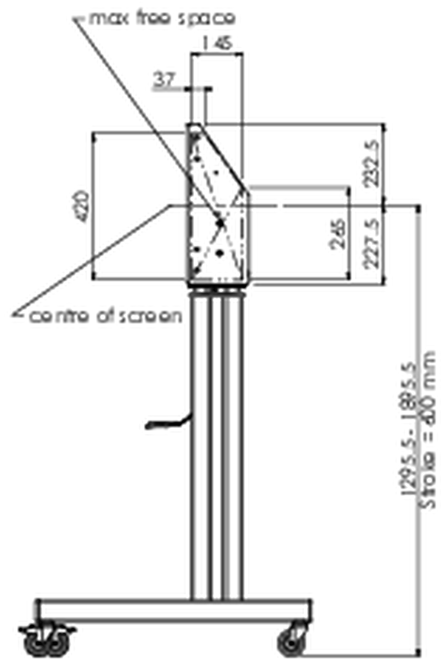

Podni podizač na točkicama za ravne dodirne monitore težine do 160 kg, sa poklopcem koji se zaključava radi zaštite sa

Motorizovana kolica za dodirne ekrane za VESA sistem 800x600. Ono što ovaj proizvod čini tako jedinstvenim je njegova fleksibilnost i jednostavna instalacija i u samo tri koraka proizvod je instaliran i spreman za upotrebu. Ovo postolje na točkicama sa električnim podešavanjem visine ima kontinuirano i tiho podešavanje visine i integrisani nosač ekrana koji sadrži većinu VESA šablona, što ga čini pogodnim za gotovo svaki monitor. Ugrađeni VESA nosač ima još jednu posebnu karakteristiku, može se koristiti kao podrška za Desktop PC na zadnjoj strani. Maksimalna podržana veličina ekrana je 98", maksimalna težina 160 kg. Ovaj komplet uključuje set adaptera [MD 052B7288](#).

01 TEHNIČKA SPECIFIKACIJA

Podešavanje visine	600mm, 1295,5 - 1895,5mm
Maksimalna težina	160kg / monitor
VESA maksimum	800 x 600mm
Ekstra	električno ubrzanje do 20mm/s

02 DIMENZIJE / TEŽINA

Težina (bez kutije)

71kg

EAN kod

4948570032587

03 POVEZANE INFORMACIJE

Srodni proizvodi

[MD 052B7285](#)

All trademarks and registered trademarks acknowledged. E & O E. Specification subject to change without notice. All LCD's comply with ISO-9241-307:2008 in connection with pixel defects.