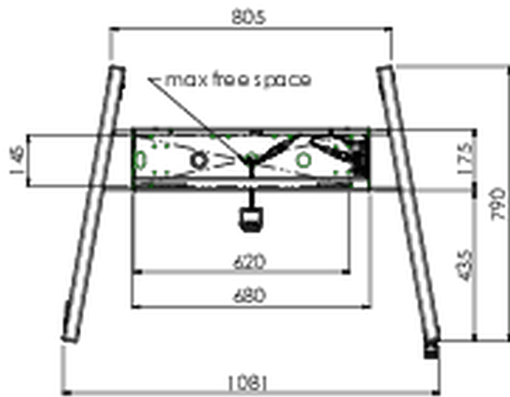

Podni podizač na točkicama za ravne dodirne monitore težine do 160 kg, sa poklopcem koji se zaključava radi zaštite sa

Motorizovana kolica za dodirne ekrane za VESA sistem 800x600. Ono što ovaj proizvod čini tako jedinstvenim je njegova fleksibilnost i jednostavna instalacija i u samo tri koraka proizvod je instaliran i spreman za upotrebu. Ovo postolje na točkicama sa električnim podešavanjem visine ima kontinuirano i tiho podešavanje visine i integrisani nosač ekrana koji sadrži većinu VESA šablona, što ga čini pogodnim za gotovo svaki monitor. Ugrađeni VESA nosač ima još jednu posebnu karakteristiku, može se koristiti kao podrška za Desktop PC na zadnjoj strani. Maksimalna podržana veličina ekrana je 98", maksimalna težina 160 kg. Ovaj komplet uključuje set adaptera [MD 052B7288](#).

01 TEHNIČKA SPECIFIKACIJA

Podešavanje visine	600mm, 1295,5 - 1895,5mm
Maksimalna težina	160kg / monitor
VESA maksimum	800 x 600mm
Ekstra	električno ubrzanje do 20mm/s

02 DIMENZIJE / TEŽINA

Težina (bez kutije)

71kg

EAN kod

4948570032587

03 POVEZANE INFORMACIJE

Srodni proizvodi

[MD 052B7285](#)

All trademarks and registered trademarks acknowledged. E & O E. Specification subject to change without notice. All LCD's comply with ISO-9241-307:2008 in connection with pixel defects.