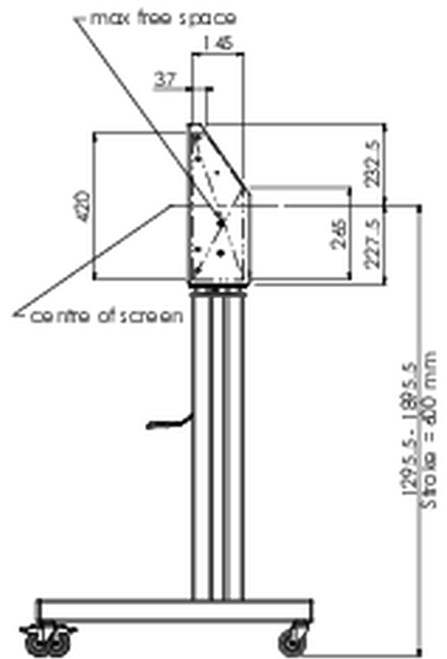

## Напольный подъемник XL на колесах для плоских сенсорных экранов до 160 кг с защитной запирающейся крышкой.

Описание: Моторизованная тележка для сенсорных экранов размером до VESA 800x600. Что делает этот продукт таким уникальным, так это гибкость при выборе диагонали экрана и простота установки: всего за три шага продукт устанавливается и готов к использованию. Эта подставка на колесиках с электрической регулировкой высоты имеет плавную и бесшумную регулировку высоты и встроенный кронштейн для экрана, содержащий большинство шаблонов VESA, что делает ее подходящей практически для любого дисплея. У встроенного кронштейна VESA есть еще одна особенность: его можно использовать для размещения настольного ПК сзади. Максимальный поддерживаемый размер дисплея 98 дюймов, максимальный вес 160 кг. В этот комплект входит набор адаптеров [MD 052B7288](#).

### 01 ТЕХНИЧЕСКИЕ ХАРАКТЕРИСТИКИ

Type	Floor lift on wheels
Height adjustment	600mm, 1295,5 - 1895,5mm
Max weight capacity	160kg / монитор
VESA maximum	800 x 600mm
Extra	скорость подъема до 20 мм/с

02 РАЗМЕР / ВЕС