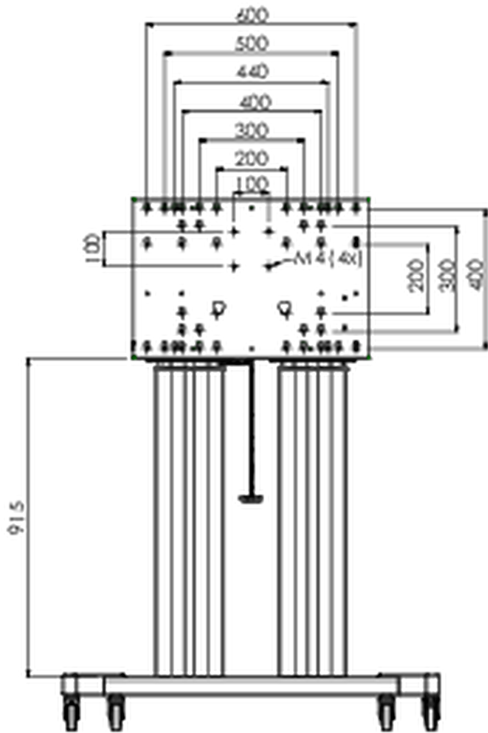

## Напольный подъемник XL на колесах для плоских сенсорных экранов до 160 кг с защитной запирающейся крышкой.

Описание: Моторизованная тележка для сенсорных экранов размером до VESA 800x600. Что делает этот продукт таким уникальным, так это гибкость при выборе диагонали экрана и простота установки: всего за три шага продукт устанавливается и готов к использованию. Эта подставка на колесиках с электрической регулировкой высоты имеет плавную и бесшумную регулировку высоты и встроенный кронштейн для экрана, содержащий большинство шаблонов VESA, что делает ее подходящей практически для любого дисплея. У встроенного кронштейна VESA есть еще одна особенность: его можно использовать для размещения настольного ПК сзади. Максимальный поддерживаемый размер дисплея 98 дюймов, максимальный вес 160 кг. В этот комплект входит набор адаптеров [MD 052B7288](#).

### 01 ТЕХНИЧЕСКИЕ ХАРАКТЕРИСТИКИ

Type	Floor lift on wheels
Height adjustment	600mm, 1295,5 - 1895,5mm
Max weight capacity	160kg / монитор
VESA maximum	800 x 600mm
Extra	скорость подъема до 20 мм/с

02 РАЗМЕР / ВЕС