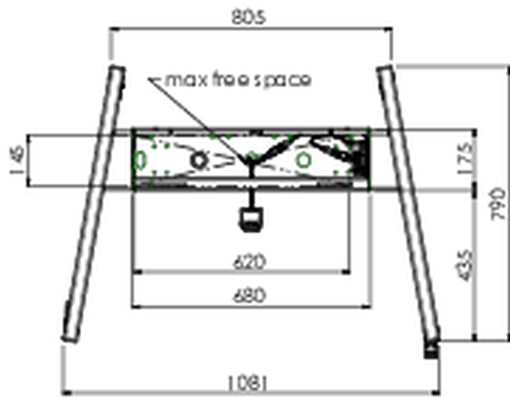

## Напольный подъемник XL на колесах для плоских сенсорных экранов до 160 кг с защитной запирающейся крышкой.

Описание: Моторизованная тележка для сенсорных экранов размером до VESA 800x600. Что делает этот продукт таким уникальным, так это гибкость при выборе диагонали экрана и простота установки: всего за три шага продукт устанавливается и готов к использованию. Эта подставка на колесиках с электрической регулировкой высоты имеет плавную и бесшумную регулировку высоты и встроенный кронштейн для экрана, содержащий большинство шаблонов VESA, что делает ее подходящей практически для любого дисплея. У встроенного кронштейна VESA есть еще одна особенность: его можно использовать для размещения настольного ПК сзади. Максимальный поддерживаемый размер дисплея 98 дюймов, максимальный вес 160 кг. В этот комплект входит набор адаптеров [MD 052B7288](#).

### 01 ТЕХНИЧЕСКИЕ ХАРАКТЕРИСТИКИ

Type	Floor lift on wheels
Height adjustment	600mm, 1295,5 - 1895,5mm
Max weight capacity	160kg / монитор
VESA maximum	800 x 600mm
Extra	скорость подъема до 20 мм/с

02 РАЗМЕР / ВЕС