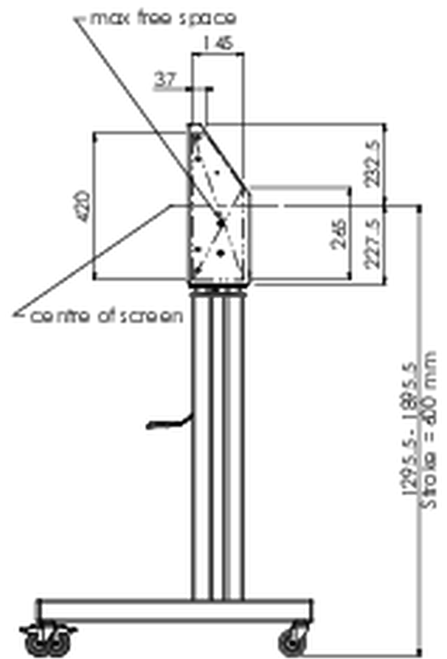

Vloerlift XL op wielen t.b.v. (touch-)screens tot 160kg met afsluitbare deksel ter bescherming.

Gemotoriseerde kar t.b.v. (touch-)screens tot 800x600mm vesa mount. Het unieke aan dit product is de schermflexibiliteit en het installatiegemak: Binnen slechts drie stappen is het product geïnstalleerd en klaar voor gebruik. Deze verrijdbare kar met elektrische hoogterestelling heeft een traploze en stille hoogterestelling met geïntegreerde schermbeugel voor de meeste VESA bevestigings patronen en daarmee voor bijna elk LCD-scherm. De ingebouwde VESA-beugel heeft daarnaast ook nog een andere speciale functie: deze is geschikt als bevestiging voor een desktop-pc aan de achterkant. De maximale schermgrootte is 98" en kan tot max160kg dragen. Deze kit bevat de adapter-set [MD_052B7288](#).

01 TECHNISCHE SPECIFICATIES

Type	Vloerlift op wielen
In hoogte verstelbaar	600mm, 1295,5 - 1895,5mm
Max gewicht	160kg / monitor
VESA maximum	800 x 600mm
Extra	elektrische snelheid hoogterestelling tot 20mm/sec

02 AFMETINGEN / GEWICHT

Gewicht (zonder doos)

71kg

EAN code

4948570032587

03 ADDITIONELE INFORMATIE

Gerelateerde producten

[MD 052B7285](#)