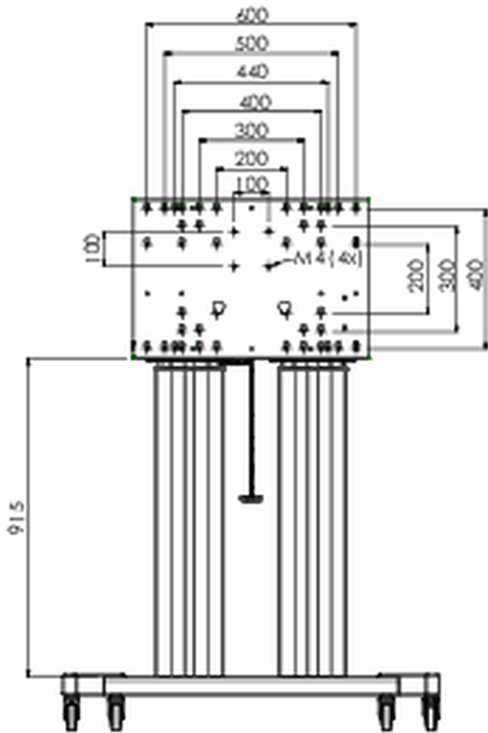

Vloerlift XL op wielen t.b.v. (touch-)screens tot 160kg met afsluitbare deksel ter bescherming.

Gemotoriseerde kar t.b.v. (touch-)screens tot 800x600mm vesa mount. Het unieke aan dit product is de schermflexibiliteit en het installatiegemak: Binnen slechts drie stappen is het product geïnstalleerd en klaar voor gebruik. Deze verrijdbare kar met elektrische hoogterestelling heeft een traploze en stille hoogterestelling met geïntegreerde schermbeugel voor de meeste VESA bevestigings patronen en daarmee voor bijna elk LCD-scherm. De ingebouwde VESA-beugel heeft daarnaast ook nog een andere speciale functie: deze is geschikt als bevestiging voor een desktop-pc aan de achterkant. De maximale schermgrootte is 98" en kan tot max160kg dragen. Deze kit bevat de adapter-set [MD_052B7288](#).

01 TECHNISCHE SPECIFICATIES

Type	Vloerlift op wielen
In hoogte verstelbaar	600mm, 1295,5 - 1895,5mm
Max gewicht	160kg / monitor
VESA maximum	800 x 600mm
Extra	elektrische snelheid hoogterestelling tot 20mm/sec

02 AFMETINGEN / GEWICHT

Gewicht (zonder doos)

71kg

EAN code

4948570032587

03 ADDITIONELE INFORMATIE

Gerelateerde producten

[MD 052B7285](#)