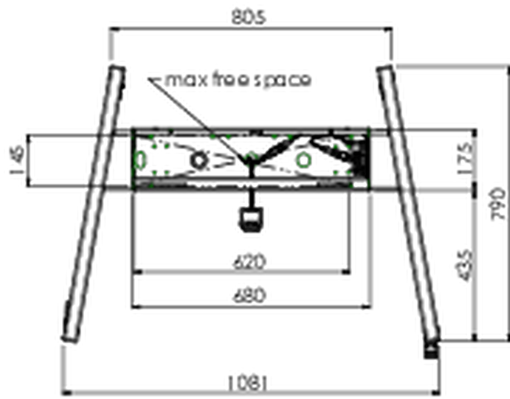

Vloerlift XL op wielen t.b.v. (touch-)screens tot 160kg met afsluitbare deksel ter bescherming.

Gemotoriseerde kar t.b.v. (touch-)screens tot 800x600mm vesa mount. Het unieke aan dit product is de schermflexibiliteit en het installatiegemak: Binnen slechts drie stappen is het product geïnstalleerd en klaar voor gebruik. Deze verrijdbare kar met elektrische hoogterestelling heeft een traploze en stille hoogterestelling met geïntegreerde schermbeugel voor de meeste VESA bevestigings patronen en daarmee voor bijna elk LCD-scherm. De ingebouwde VESA-beugel heeft daarnaast ook nog een andere speciale functie: deze is geschikt als bevestiging voor een desktop-pc aan de achterkant. De maximale schermgrootte is 98" en kan tot max160kg dragen. Deze kit bevat de adapter-set [MD_052B7288](#).

01 TECHNISCHE SPECIFICATIES

Type	Vloerlift op wielen
In hoogte verstelbaar	600mm, 1295,5 - 1895,5mm
Max gewicht	160kg / monitor
VESA maximum	800 x 600mm
Extra	elektrische snelheid hoogterestelling tot 20mm/sec

02 AFMETINGEN / GEWICHT

Gewicht (zonder doos)

71kg

EAN code

4948570032587

03 ADDITIONELE INFORMATIE

Gerelateerde producten

[MD 052B7285](#)