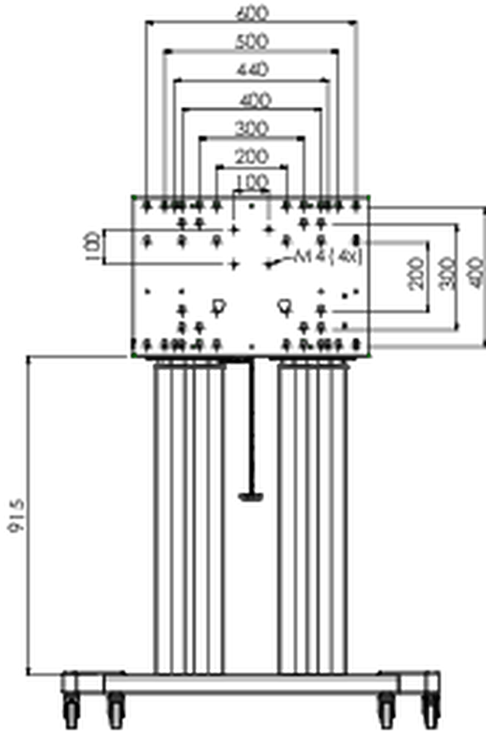

Vloerlift XL op wielen t.b.v. (touch-)screens tot 160kg met afsluitbare deksel ter bescherming.

Gemotoriseerde kar t.b.v. (touch-)screens tot 800x600mm vesa mount. Het unieke aan dit product is de schermflexibiliteit en het installatiegemak: Binnen slechts drie stappen is het product geïnstalleerd en klaar voor gebruik. Deze verrijdbare kar met elektrische hoogterestelling heeft een traploze en stille hoogterestelling met geïntegreerde schermbeugel voor de meeste VESA bevestigings patronen en daarmee voor bijna elk LCD-scherm. De ingebouwde VESA-beugel heeft daarnaast ook nog een andere speciale functie: deze is geschikt als bevestiging voor een desktop-pc aan de achterkant. De maximale schermgrootte is 98" en kan tot max160kg dragen. Deze kit bevat de adapter-set [MD_052B7288](#).

01 TECHNISCHE SPECIFICATIES

Type	Vloerlift op wielen
In hoogte verstelbaar	600mm, 1295,5 - 1895,5mm
Max gewicht	160kg / monitor
VESA maximum	800 x 600mm
Extra	elektrische snelheid hoogterestelling tot 20mm/sec

02 AFMETINGEN / GEWICHT

Gewicht (zonder doos)

71kg

EAN code

4948570032587

03 ADDITIONELE INFORMATIE

Gerelateerde producten

[MD 052B7285](#)