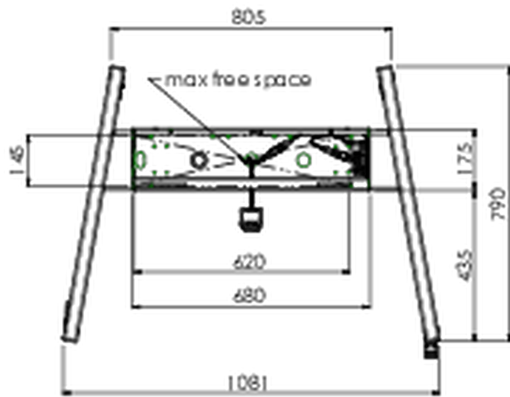

Vloerlift XL op wielen t.b.v. (touch-)screens tot 160kg met afsluitbare deksel ter bescherming.

Gemotoriseerde kar t.b.v. (touch-)screens tot 800x600mm vesa mount. Het unieke aan dit product is de schermflexibiliteit en het installatiegemak: Binnen slechts drie stappen is het product geïnstalleerd en klaar voor gebruik. Deze verrijdbare kar met elektrische hoogterestelling heeft een traploze en stille hoogterestelling met geïntegreerde schermbeugel voor de meeste VESA bevestigings patronen en daarmee voor bijna elk LCD-scherm. De ingebouwde VESA-beugel heeft daarnaast ook nog een andere speciale functie: deze is geschikt als bevestiging voor een desktop-pc aan de achterkant. De maximale schermgrootte is 98" en kan tot max160kg dragen. Deze kit bevat de adapter-set [MD_052B7288](#).

01 TECHNISCHE SPECIFICATIES

Type	Vloerlift op wielen
In hoogte verstelbaar	600mm, 1295,5 - 1895,5mm
Max gewicht	160kg / monitor
VESA maximum	800 x 600mm
Extra	elektrische snelheid hoogterestelling tot 20mm/sec

02 AFMETINGEN / GEWICHT

Gewicht (zonder doos)

71kg

EAN code

4948570032587

03 ADDITIONELE INFORMATIE

Gerelateerde producten

[MD 052B7285](#)