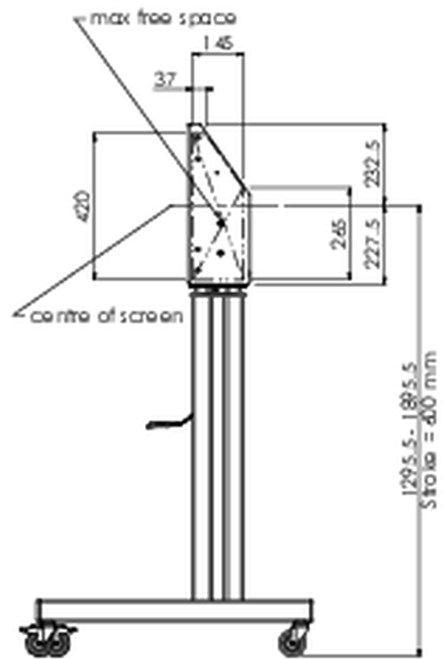

Vloerlift XL op wielen t.b.v. (touch-)screens tot 160kg met afsluitbare deksel ter bescherming.

Gemotoriseerde kar t.b.v. (touch-)screens tot 800x600mm vesa mount. Het unieke aan dit product is de schermflexibiliteit en het installatiegemak: Binnen slechts drie stappen is het product geïnstalleerd en klaar voor gebruik. Deze verrijdbare kar met elektrische hoogterestelling heeft een traploze en stille hoogterestelling met geïntegreerde schermbeugel voor de meeste VESA bevestigings patronen en daarmee voor bijna elk LCD-scherm. De ingebouwde VESA-beugel heeft daarnaast ook nog een andere speciale functie: deze is geschikt als bevestiging voor een desktop-pc aan de achterkant. De maximale schermgrootte is 98" en kan tot max160kg dragen. Deze kit bevat de adapter-set [MD_052B7288](#).

01 TECHNISCHE SPECIFICATIES

Type	Vloerlift op wielen
In hoogte verstelbaar	600mm, 1295,5 - 1895,5mm
Max gewicht	160kg / monitor
VESA maximum	800 x 600mm
Extra	elektrische snelheid hoogterestelling tot 20mm/sec

02 AFMETINGEN / GEWICHT

Gewicht (zonder doos)

71kg

EAN code

4948570032587

03 ADDITIONELE INFORMATIE

Gerelateerde producten

[MD 052B7285](#)