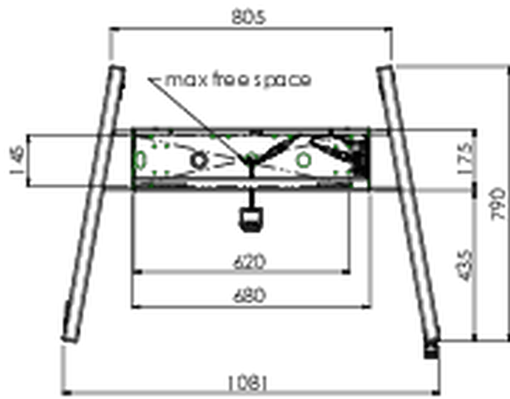

## Ascenseur / chariot sur roues pour écrans tactiles XL jusqu'à 160 kg, avec couvercle de protection verrouillable.

Un élévateur / chariot motorisé avec support de montage pour moniteurs jusqu'à VESA 800x600. Ce qui rend ce produit si unique, c'est sa flexibilité et sa facilité d'installation. En seulement trois étapes le produit est installé et prêt à l'emploi. Cet élévateur / chariot à roues est équipé d'un réglage en hauteur continu et silencieux et convient au montage de la plupart des modèles VESA. Il a également une autre particularité, le dos peut être utilisé comme support pour un PC de bureau ou un ordinateur portable. La taille d'affichage maximale prise en charge est de 98", le poids maximal est de 160 kg. Ce kit comprend l'adaptateur [MD 052B7288](#).

### 01 LES SPÉCIFICATIONS

Régulation de la hauteur	600mm, 1295,5 - 1895,5mm
Max poids	160kg / moniteur
VESA max	800 x 600mm
Extra	vitesse de montée / descente jusqu'à 20 mm/s

## 02 DIMENSIONS / POIDS

Poids (sans boîte)

71kg

Code EAN

4948570032587