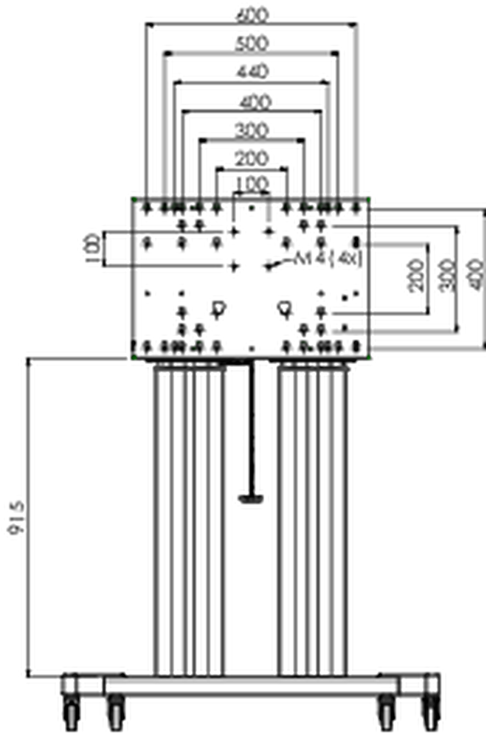

## Ascenseur / chariot sur roues pour écrans tactiles XL jusqu'à 160 kg, avec couvercle de protection verrouillable.

Un élévateur / chariot motorisé avec support de montage pour moniteurs jusqu'à VESA 800x600. Ce qui rend ce produit si unique, c'est sa flexibilité et sa facilité d'installation. En seulement trois étapes le produit est installé et prêt à l'emploi. Cet élévateur / chariot à roues est équipé d'un réglage en hauteur continu et silencieux et convient au montage de la plupart des modèles VESA. Il a également une autre particularité, le dos peut être utilisé comme support pour un PC de bureau ou un ordinateur portable. La taille d'affichage maximale prise en charge est de 98", le poids maximal est de 160 kg. Ce kit comprend l'adaptateur [MD 052B7288](#).

### 01 LES SPÉCIFICATIONS

Régulation de la hauteur	600mm, 1295,5 - 1895,5mm
Max poids	160kg / moniteur
VESA max	800 x 600mm
Extra	vitesse de montée / descente jusqu'à 20 mm/s

## 02 DIMENSIONS / POIDS

Poids (sans boîte)

71kg

Code EAN

4948570032587