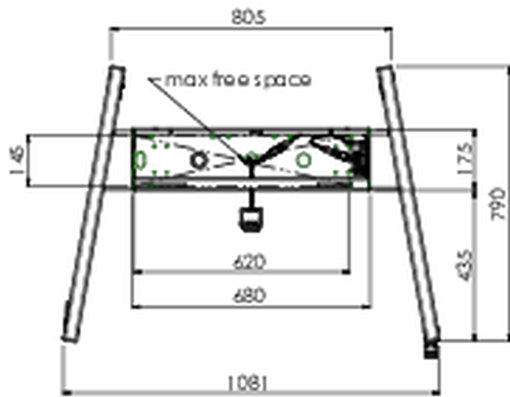

## Ascenseur / chariot sur roues pour écrans tactiles XL jusqu'à 160 kg, avec couvercle de protection verrouillable.

Un élévateur / chariot motorisé avec support de montage pour moniteurs jusqu'à VESA 800x600. Ce qui rend ce produit si unique, c'est sa flexibilité et sa facilité d'installation. En seulement trois étapes le produit est installé et prêt à l'emploi. Cet élévateur / chariot à roues est équipé d'un réglage en hauteur continu et silencieux et convient au montage de la plupart des modèles VESA. Il a également une autre particularité, le dos peut être utilisé comme support pour un PC de bureau ou un ordinateur portable. La taille d'affichage maximale prise en charge est de 98", le poids maximal est de 160 kg. Ce kit comprend l'adaptateur [MD 052B7288](#).

### 01 LES SPÉCIFICATIONS

Régulation de la hauteur	600mm, 1295,5 - 1895,5mm
Max poids	160kg / moniteur
VESA max	800 x 600mm
Extra	vitesse de montée / descente jusqu'à 20 mm/s

## 02 DIMENSIONS / POIDS

Poids (sans boîte)

71kg

Code EAN

4948570032587