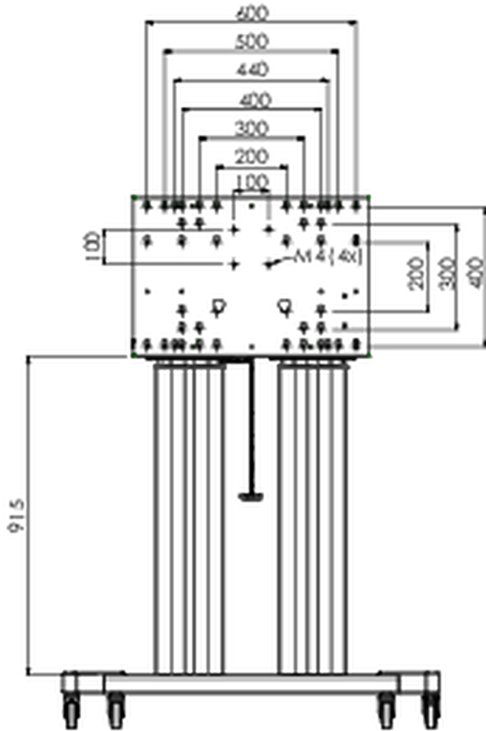

## Ascenseur / chariot sur roues pour écrans tactiles XL jusqu'à 160 kg, avec couvercle de protection verrouillable.

Un élévateur / chariot motorisé avec support de montage pour moniteurs jusqu'à VESA 800x600. Ce qui rend ce produit si unique, c'est sa flexibilité et sa facilité d'installation. En seulement trois étapes le produit est installé et prêt à l'emploi. Cet élévateur / chariot à roues est équipé d'un réglage en hauteur continu et silencieux et convient au montage de la plupart des modèles VESA. Il a également une autre particularité, le dos peut être utilisé comme support pour un PC de bureau ou un ordinateur portable. La taille d'affichage maximale prise en charge est de 98", le poids maximal est de 160 kg. Ce kit comprend l'adaptateur [MD 052B7288](#).

### 01 LES SPÉCIFICATIONS

Régulation de la hauteur	600mm, 1295,5 - 1895,5mm
Max poids	160kg / moniteur
VESA max	800 x 600mm
Extra	vitesse de montée / descente jusqu'à 20 mm/s

## 02 DIMENSIONS / POIDS

Poids (sans boîte)

71kg

Code EAN

4948570032587