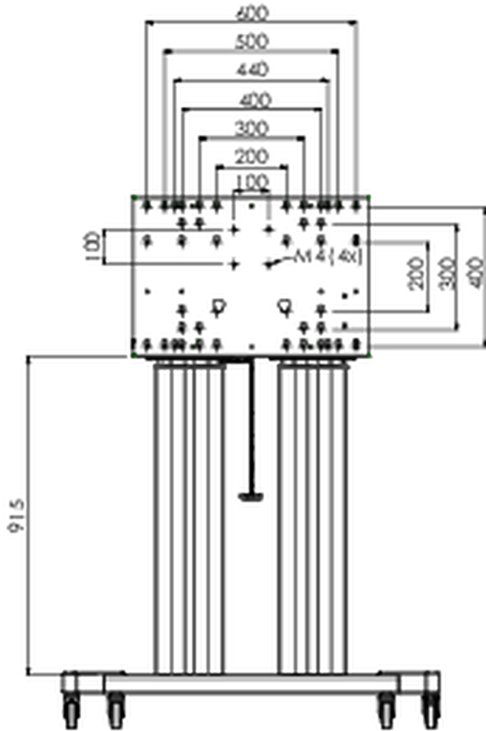

Elevador / carrito para pantallas táctiles planas XL de hasta 160 kg, con cubierta protectora con cerradura

Un elevador / carrito motorizado con soporte de montaje para monitor hasta VESA 800x600. La caracterizan flexibilidad y facilidad de instalación en solo tres pasos. Este elevador / carrito con ruedas está equipado con un ajuste de altura continuo y silencioso y es adecuado para montar la mayoría de los modelos VESA. También tiene otra característica especial, la parte posterior se puede utilizar como soporte para una PC de escritorio o portátil. El tamaño de pantalla máximo admitido es 98", el peso máximo es 160 kg. Este kit incluye el adaptador [MD 052B7288](#).

01 ESPECIFICACIÓN TÉCNICA

Ajuste de altura	600mm, 1295,5 - 1895,5mm
Peso máximo	160kg / monitor
VESA maximum	800 x 600mm
Extra	velocidad de ascenso / descenso de hasta 20 mm/s

02 DIMENSIONES / PESO

Peso (sin caja)

71kg

Código EAN

4948570032587

03 INFORMACIÓN RELACIONADA

Productos relacionados

[MD 052B7285](#)

All trademarks and registered trademarks acknowledged. E & O E. Specification subject to change without notice. All LCD's comply with ISO-9241-307:2008 in connection with pixel defects.