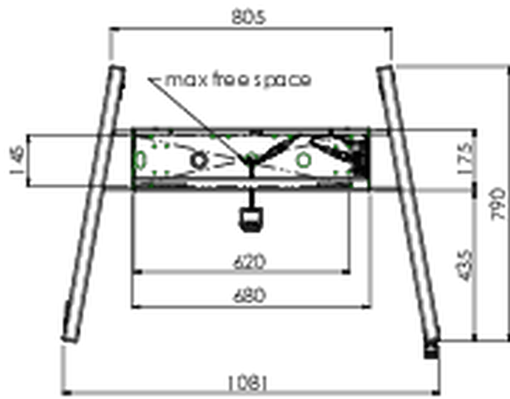

Elevador / carrito para pantallas táctiles planas XL de hasta 160 kg, con cubierta protectora con cerradura

Un elevador / carrito motorizado con soporte de montaje para monitor hasta VESA 800x600. La caracterizan flexibilidad y facilidad de instalación en solo tres pasos. Este elevador / carrito con ruedas está equipado con un ajuste de altura continuo y silencioso y es adecuado para montar la mayoría de los modelos VESA. También tiene otra característica especial, la parte posterior se puede utilizar como soporte para una PC de escritorio o portátil. El tamaño de pantalla máximo admitido es 98", el peso máximo es 160 kg. Este kit incluye el adaptador [MD 052B7288](#).

01 ESPECIFICACIÓN TÉCNICA

Ajuste de altura	600mm, 1295,5 - 1895,5mm
Peso máximo	160kg / monitor
VESA maximum	800 x 600mm
Extra	velocidad de ascenso / descenso de hasta 20 mm/s

02 DIMENSIONES / PESO

Peso (sin caja)

71kg

Código EAN

4948570032587

03 INFORMACIÓN RELACIONADA

Productos relacionados

[MD 052B7285](#)

All trademarks and registered trademarks acknowledged. E & O E. Specification subject to change without notice. All LCD's comply with ISO-9241-307:2008 in connection with pixel defects.