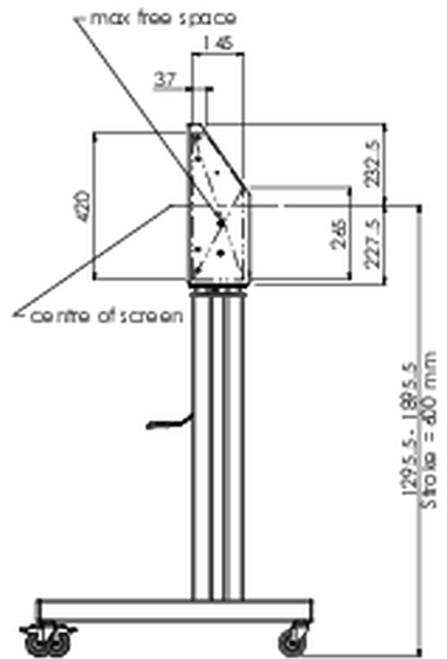

Elevador / carrito para pantallas táctiles planas XL de hasta 160 kg, con cubierta protectora con cerradura

Un elevador / carrito motorizado con soporte de montaje para monitor hasta VESA 800x600. La caracterizan flexibilidad y facilidad de instalación en solo tres pasos. Este elevador / carrito con ruedas está equipado con un ajuste de altura continuo y silencioso y es adecuado para montar la mayoría de los modelos VESA. También tiene otra característica especial, la parte posterior se puede utilizar como soporte para una PC de escritorio o portátil. El tamaño de pantalla máximo admitido es 98", el peso máximo es 160 kg. Este kit incluye el adaptador [MD 052B7288](#).

01 ESPECIFICACIÓN TÉCNICA

Ajuste de altura	600mm, 1295,5 - 1895,5mm
Peso máximo	160kg / monitor
VESA maximum	800 x 600mm
Extra	velocidad de ascenso / descenso de hasta 20 mm/s

02 DIMENSIONES / PESO

Peso (sin caja)

71kg

Código EAN

4948570032587

03 INFORMACIÓN RELACIONADA

Productos relacionados

[MD 052B7285](#)

All trademarks and registered trademarks acknowledged. E & O E. Specification subject to change without notice. All LCD's comply with ISO-9241-307:2008 in connection with pixel defects.