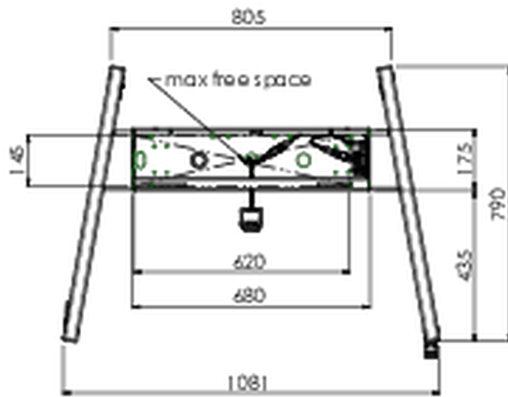

Elevador / carrito para pantallas táctiles planas XL de hasta 160 kg, con cubierta protectora con cerradura

Un elevador / carrito motorizado con soporte de montaje para monitor hasta VESA 800x600. La caracterizan flexibilidad y facilidad de instalación en solo tres pasos. Este elevador / carrito con ruedas está equipado con un ajuste de altura continuo y silencioso y es adecuado para montar la mayoría de los modelos VESA. También tiene otra característica especial, la parte posterior se puede utilizar como soporte para una PC de escritorio o portátil. El tamaño de pantalla máximo admitido es 98", el peso máximo es 160 kg. Este kit incluye el adaptador [MD 052B7288](#).

01 ESPECIFICACIÓN TÉCNICA

Ajuste de altura	600mm, 1295,5 - 1895,5mm
Peso máximo	160kg / monitor
VESA maximum	800 x 600mm
Extra	velocidad de ascenso / descenso de hasta 20 mm/s

02 DIMENSIONES / PESO

Peso (sin caja)

71kg

Código EAN

4948570032587

03 INFORMACIÓN RELACIONADA

Productos relacionados

[MD 052B7285](#)

All trademarks and registered trademarks acknowledged. E & O E. Specification subject to change without notice. All LCD's comply with ISO-9241-307:2008 in connection with pixel defects.