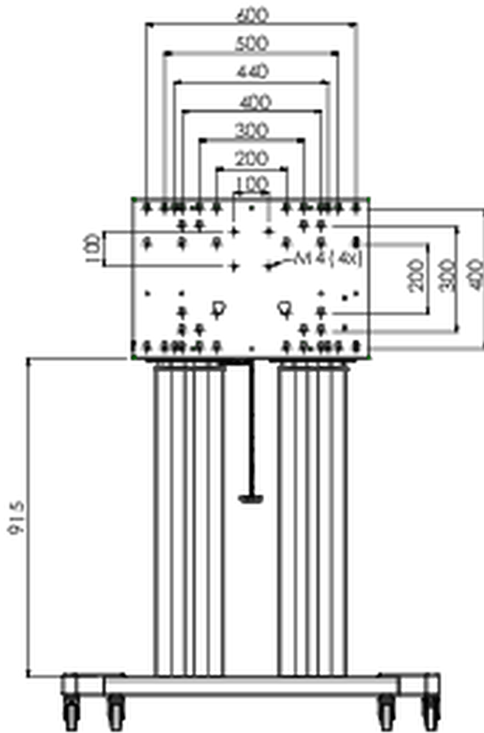

Elevador / carrito para pantallas táctiles planas XL de hasta 160 kg, con cubierta protectora con cerradura

Un elevador / carrito motorizado con soporte de montaje para monitor hasta VESA 800x600. La caracterizan flexibilidad y facilidad de instalación en solo tres pasos. Este elevador / carrito con ruedas está equipado con un ajuste de altura continuo y silencioso y es adecuado para montar la mayoría de los modelos VESA. También tiene otra característica especial, la parte posterior se puede utilizar como soporte para una PC de escritorio o portátil. El tamaño de pantalla máximo admitido es 98", el peso máximo es 160 kg. Este kit incluye el adaptador [MD 052B7288](#).

01 ESPECIFICACIÓN TÉCNICA

Ajuste de altura	600mm, 1295,5 - 1895,5mm
Peso máximo	160kg / monitor
VESA maximum	800 x 600mm
Extra	velocidad de ascenso / descenso de hasta 20 mm/s

02 DIMENSIONES / PESO

Peso (sin caja)

71kg

Código EAN

4948570032587

03 INFORMACIÓN RELACIONADA

Productos relacionados

[MD 052B7285](#)

All trademarks and registered trademarks acknowledged. E & O E. Specification subject to change without notice. All LCD's comply with ISO-9241-307:2008 in connection with pixel defects.