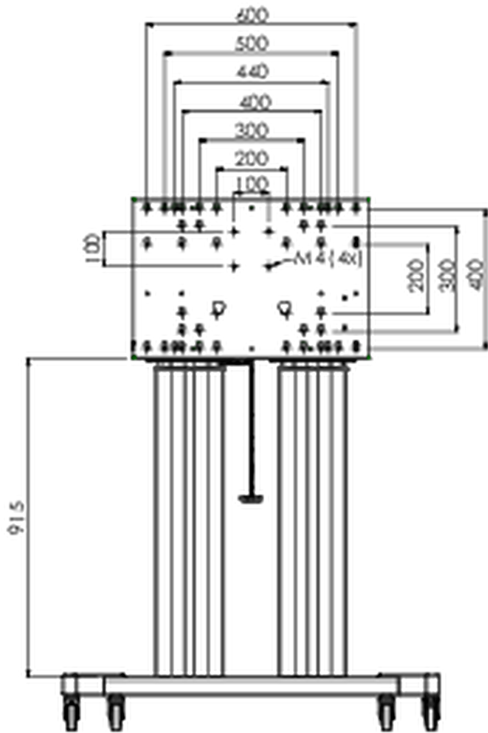

Ein Fahrwagen, der sowohl für extra große (Touch-) Displays bis max. 160 kg, geeignet ist, als auch über einen abschließbaren Deckel zum Schutz verfügt.

Ein elektrisch höhenverstellbarer Fahrwagen geeignet für große Large Format (Touch-) Displays bis VESA 800x600mm. Die Einzigartigkeit dieses Produktes, ist die Flexibilität und die einfache Montage, wodurch das Produkt innerhalb von nur drei Schritten installiert werden kann und einsatzbereit ist. Es verfügt über eine konstante und leise Höhenverstellung und eine integrierte Bildschirmhalterung, die sowohl zu den meist benutzten VESA-Standards, als auch zu fast jedem Display, passt. Eine weitere Besonderheit der eingebetteten VESA Halterung, ist das sie als Unterstützung für einen Desktop-PC auf der Rückseite verwendet werden kann. Die max. unterstützte Displaygröße ist 98" und das max. Gewicht liegt bei 160 kg. Dieses Kit enthält das Adapter-Set [MD 052B7288](#).

Mit der universellen Soundbar-Halterung [MD 052B7285](#) dazu können Sie den Klang Ihres iiyama Großformatdisplays noch mehr aufwerten.

01 TECHNISCHE SPEZIFIKATION

Höhenverstellung	600mm, 1295,5 - 1895,5mm
Maximales Gewicht	160kg / Monitor
VESA maximum	800 x 600mm
Extra	Geschwindigkeit der elektrischen Höhenverstellung bis zu 20mm/s

02 ABMESSUNGEN / GEWICHT

Gewicht (ohne Verpackung)

71kg

EAN code

4948570032587

03 VERWANDTE INFORMATIONEN

Verwandte Produkte

[MD 052B7285](#)