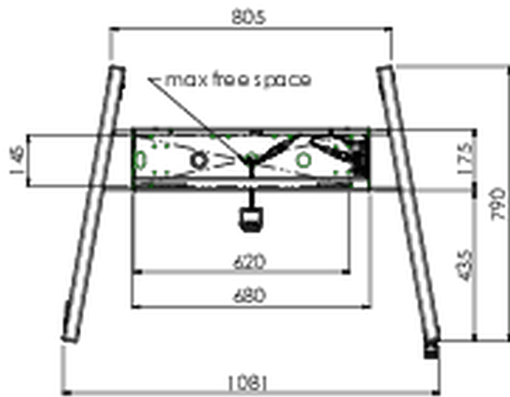

Ein Fahrwagen, der sowohl für extra große (Touch-) Displays bis max. 160 kg, geeignet ist, als auch über einen abschließbaren Deckel zum Schutz verfügt.

Ein elektrisch höhenverstellbarer Fahrwagen geeignet für große Large Format (Touch-) Displays bis VESA 800x600mm. Die Einzigartigkeit dieses Produktes, ist die Flexibilität und die einfache Montage, wodurch das Produkt innerhalb von nur drei Schritten installiert werden kann und einsatzbereit ist. Es verfügt über eine konstante und leise Höhenverstellung und eine integrierte Bildschirmhalterung, die sowohl zu den meist benutzten VESA-Standards, als auch zu fast jedem Display, passt. Eine weitere Besonderheit der eingebetteten VESA Halterung, ist das sie als Unterstützung für einen Desktop-PC auf der Rückseite verwendet werden kann. Die max. unterstützte Displaygröße ist 98" und das max. Gewicht liegt bei 160 kg. Dieses Kit enthält das Adapter-Set [MD 052B7288](#).

Mit der universellen Soundbar-Halterung [MD 052B7285](#) dazu können Sie den Klang Ihres iiyama Großformatdisplays noch mehr aufwerten.

01 TECHNISCHE SPEZIFIKATION

Höhenverstellung	600mm, 1295,5 - 1895,5mm
Maximales Gewicht	160kg / Monitor
VESA maximum	800 x 600mm
Extra	Geschwindigkeit der elektrischen Höhenverstellung bis zu 20mm/s

02 ABMESSUNGEN / GEWICHT

Gewicht (ohne Verpackung)

71kg

EAN code

4948570032587

03 VERWANDTE INFORMATIONEN

Verwandte Produkte

[MD 052B7285](#)