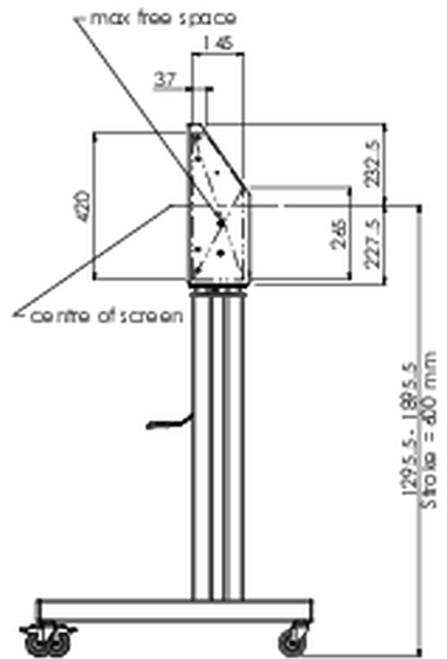

Ein Fahrwagen, der sowohl für extra große (Touch-) Displays bis max. 160 kg, geeignet ist, als auch über einen abschließbaren Deckel zum Schutz verfügt.

Ein elektrisch höhenverstellbarer Fahrwagen geeignet für große Large Format (Touch-) Displays bis VESA 800x600mm. Die Einzigartigkeit dieses Produktes, ist die Flexibilität und die einfache Montage, wodurch das Produkt innerhalb von nur drei Schritten installiert werden kann und einsatzbereit ist. Es verfügt über eine konstante und leise Höhenverstellung und eine integrierte Bildschirmhalterung, die sowohl zu den meist benutzten VESA-Standards, als auch zu fast jedem Display, passt. Eine weitere Besonderheit der eingebetteten VESA Halterung, ist das sie als Unterstützung für einen Desktop-PC auf der Rückseite verwendet werden kann. Die max. unterstützte Displaygröße ist 98" und das max. Gewicht liegt bei 160 kg. Dieses Kit enthält das Adapter-Set [MD 052B7288](#).

Mit der universellen Soundbar-Halterung [MD 052B7285](#) dazu können Sie den Klang Ihres iiyama Großformatdisplays noch mehr aufwerten.

01 TECHNISCHE SPEZIFIKATION

Höhenverstellung	600mm, 1295,5 - 1895,5mm
Maximales Gewicht	160kg / Monitor
VESA maximum	800 x 600mm
Extra	Geschwindigkeit der elektrischen Höhenverstellung bis zu 20mm/s

02 ABMESSUNGEN / GEWICHT

Gewicht (ohne Verpackung)

71kg

EAN code

4948570032587

03 VERWANDTE INFORMATIONEN

Verwandte Produkte

[MD 052B7285](#)