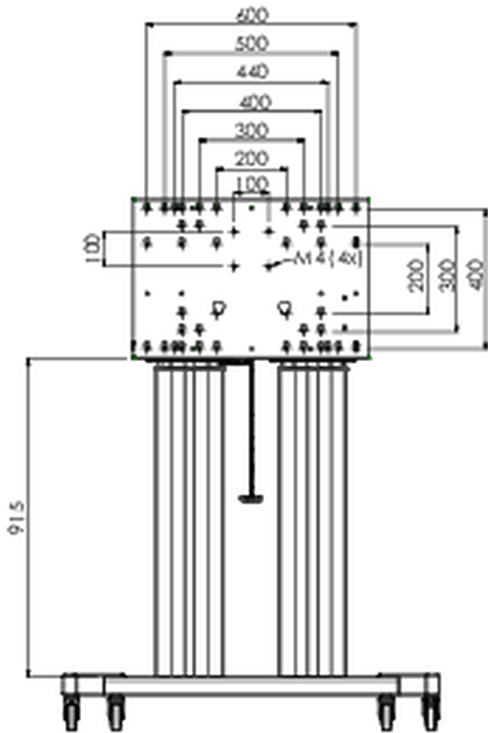

03 СОПУТСТВУЮЩАЯ ИНФОРМАЦИЯ

Сопутствующие товары

[MD 052B7285](#)

Все товарные знаки и торговые марки являются собственностью их владельцев и они защищены. Ошибки и изменения допускаются. Спецификации могут быть изменены без уведомления. Все LCD мониторы соответствуют стандарту ISO-9241-307:2008 по политике битых пикселей.

© IIYAMA CORPORATION. ALL RIGHTS RESERVED