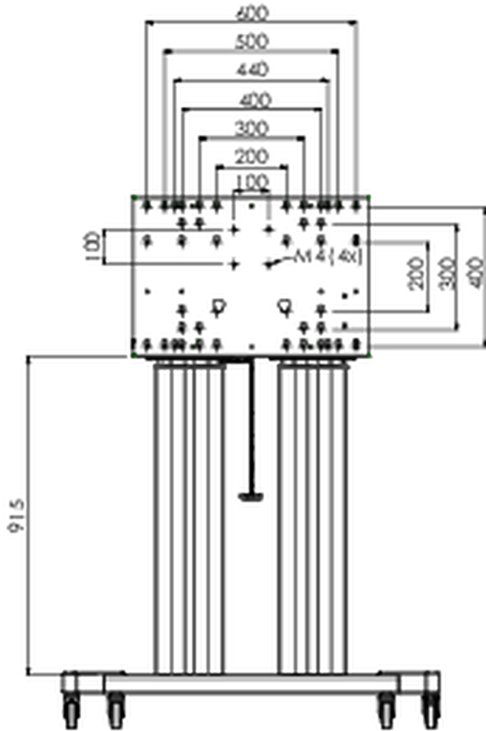

**Напольный подъемник XL на колесах для плоских сенсорных экранов до 160 кг с защитной запирающейся крышкой.**

Описание: Моторизованная тележка для сенсорных экранов размером до VESA 800x600. Что делает этот продукт таким уникальным, так это гибкость при выборе диагонали экрана и простота установки: всего за три шага продукт устанавливается и готов к использованию. Эта подставка на колесиках с электрической регулировкой высоты имеет плавную и бесшумную регулировку высоты и встроенный кронштейн для экрана, содержащий большинство шаблонов VESA, что делает ее подходящей практически для любого дисплея. У встроенного кронштейна VESA есть еще одна особенность: его можно использовать для размещения настольного ПК сзади. Максимальный поддерживаемый размер дисплея 98 дюймов, максимальный вес 160 кг. В этот комплект входит набор адаптеров [MD 052B7288](#).

**01 TECHNICAL SPECIFICATION**

Type	Floor lift on wheels
Height adjustment	600mm, 1295,5 - 1895,5mm
Max weight capacity	160kg / монитор
VESA maximum	800 x 600mm
Extra	скорость подъема до 20 мм/с

02 РАЗМЕР / ВЕС