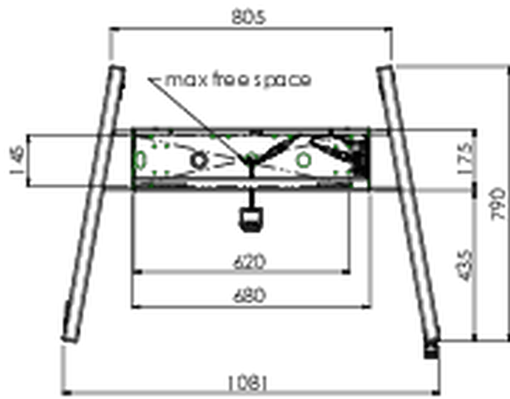

**Напольный подъемник XL на колесах для плоских сенсорных экранов до 160 кг с защитной запирающейся крышкой.**

Описание: Моторизованная тележка для сенсорных экранов размером до VESA 800x600. Что делает этот продукт таким уникальным, так это гибкость при выборе диагонали экрана и простота установки: всего за три шага продукт устанавливается и готов к использованию. Эта подставка на колесиках с электрической регулировкой высоты имеет плавную и бесшумную регулировку высоты и встроенный кронштейн для экрана, содержащий большинство шаблонов VESA, что делает ее подходящей практически для любого дисплея. У встроенного кронштейна VESA есть еще одна особенность: его можно использовать для размещения настольного ПК сзади. Максимальный поддерживаемый размер дисплея 98 дюймов, максимальный вес 160 кг. В этот комплект входит набор адаптеров [MD 052B7288](#).

**01 TECHNICAL SPECIFICATION**

Type	Floor lift on wheels
Height adjustment	600mm, 1295,5 - 1895,5mm
Max weight capacity	160kg / монитор
VESA maximum	800 x 600mm
Extra	скорость подъема до 20 мм/с

02 РАЗМЕР / ВЕС