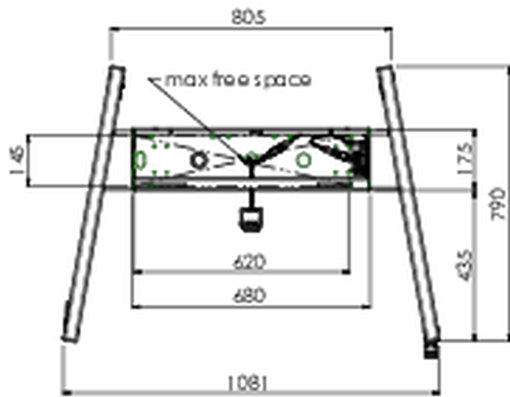

03 СОПУТСТВУЮЩАЯ ИНФОРМАЦИЯ

Сопутствующие товары

[MD 052B7285](#)

Все товарные знаки и торговые марки являются собственностью их владельцев и они защищены. Ошибки и изменения допускаются. Спецификации могут быть изменены без уведомления. Все LCD мониторы соответствуют стандарту ISO-9241-307:2008 по политике битых пикселей.

© IIYAMA CORPORATION. ALL RIGHTS RESERVED