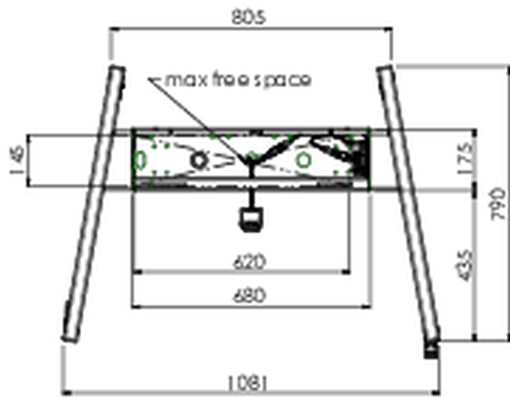

Vloerlift XL op wielen t.b.v. (touch-)screens tot 160kg met afsluitbare deksel ter bescherming.

Gemotoriseerde kar t.b.v. (touch-)screens tot 800x600mm vesa mount. Het unieke aan dit product is de schermflexibiliteit en het installatiegemak: Binnen slechts drie stappen is het product geïnstalleerd en klaar voor gebruik. Deze verrijdbare kar met elektrische hoogterestelling heeft een traploze en stille hoogterestelling met geïntegreerde schermbeugel voor de meeste VESA bevestigings patronen en daarmee voor bijna elk LCD-scherm. De ingebouwde VESA-beugel heeft daarnaast ook nog een andere speciale functie: deze is geschikt als bevestiging voor een desktop-pc aan de achterkant. De maximale schermgrootte is 98" en kan tot max160kg dragen. Deze kit bevat de adapter-set [MD 052B7288](#).

01 TECHNISCHE SPECIFICATIES

Type	Vloerlift op wielen
In hoogte verstelbaar	600mm, 1295,5 - 1895,5mm
Max gewicht	160kg / monitor
VESA maximum	800 x 600mm
Extra	elektrische snelheid hoogterestelling tot 20mm/sec

02 AFMETINGEN / GEWICHT

Gewicht (zonder doos)

71kg

EAN code

4948570032587

03 ADDITIONELE INFORMATIE

Gerelateerde producten

[MD 052B7285](#)