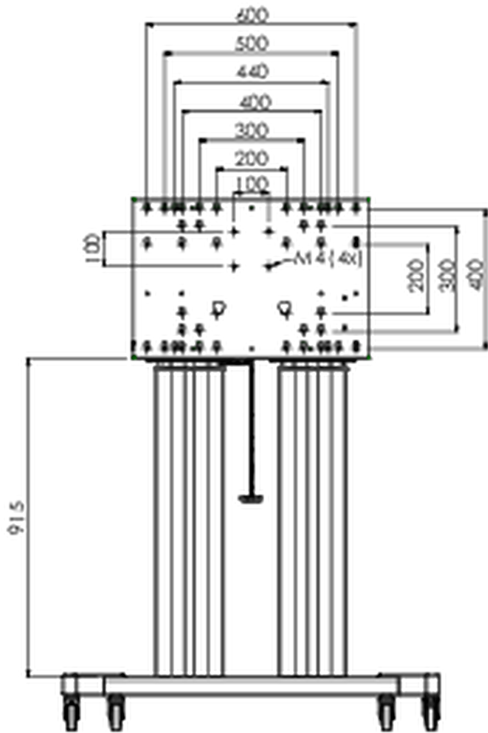

Vloerlift XL op wielen t.b.v. (touch-)screens tot 160kg met afsluitbare deksel ter bescherming.

Gemotoriseerde kar t.b.v. (touch-)screens tot 800x600mm vesa mount. Het unieke aan dit product is de schermflexibiliteit en het installatiegemak: Binnen slechts drie stappen is het product geïnstalleerd en klaar voor gebruik. Deze verrijdbare kar met elektrische hoogterestelling heeft een traploze en stille hoogterestelling met geïntegreerde schermbeugel voor de meeste VESA bevestigings patronen en daarmee voor bijna elk LCD-scherm. De ingebouwde VESA-beugel heeft daarnaast ook nog een andere speciale functie: deze is geschikt als bevestiging voor een desktop-pc aan de achterkant. De maximale schermgrootte is 98" en kan tot max160kg dragen. Deze kit bevat de adapter-set [MD 052B7288](#).

01 TECHNISCHE SPECIFICATIES

Type	Vloerlift op wielen
In hoogte verstelbaar	600mm, 1295,5 - 1895,5mm
Max gewicht	160kg / monitor
VESA maximum	800 x 600mm
Extra	elektrische snelheid hoogterestelling tot 20mm/sec

02 AFMETINGEN / GEWICHT

Gewicht (zonder doos)

71kg

EAN code

4948570032587

03 ADDITIONELE INFORMATIE

Gerelateerde producten

[MD 052B7285](#)