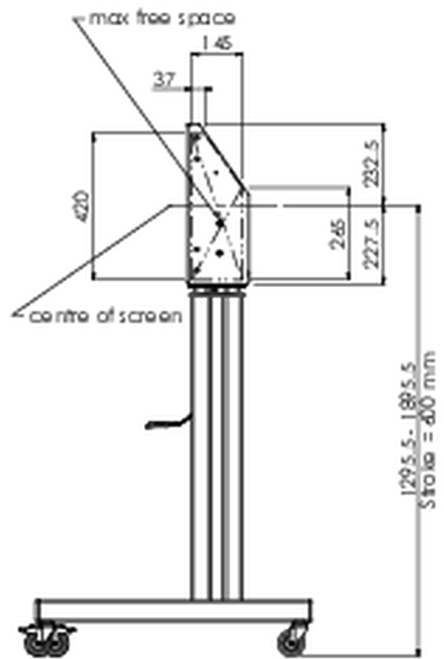

Vloerlift XL op wielen t.b.v. (touch-)screens tot 160kg met afsluitbare deksel ter bescherming.

Gemotoriseerde kar t.b.v. (touch-)screens tot 800x600mm vesa mount. Het unieke aan dit product is de schermflexibiliteit en het installatiegemak: Binnen slechts drie stappen is het product geïnstalleerd en klaar voor gebruik. Deze verrijdbare kar met elektrische hoogterestelling heeft een traploze en stille hoogterestelling met geïntegreerde schermbeugel voor de meeste VESA bevestigings patronen en daarmee voor bijna elk LCD-scherm. De ingebouwde VESA-beugel heeft daarnaast ook nog een andere speciale functie: deze is geschikt als bevestiging voor een desktop-pc aan de achterkant. De maximale schermgrootte is 98" en kan tot max160kg dragen. Deze kit bevat de adapter-set [MD 052B7288](#).

01 TECHNISCHE SPECIFICATIES

Type	Vloerlift op wielen
In hoogte verstelbaar	600mm, 1295,5 - 1895,5mm
Max gewicht	160kg / monitor
VESA maximum	800 x 600mm
Extra	elektrische snelheid hoogterestelling tot 20mm/sec

02 AFMETINGEN / GEWICHT

Gewicht (zonder doos)

71kg

EAN code

4948570032587

03 ADDITIONELE INFORMATIE

Gerelateerde producten

[MD 052B7285](#)