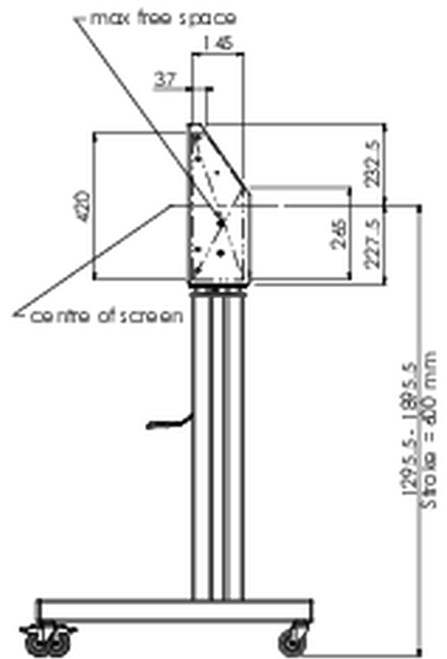

Vloerlift XL op wielen t.b.v. (touch-)screens tot 160kg met afsluitbare deksel ter bescherming.

Gemotoriseerde kar t.b.v. (touch-)screens tot 800x600mm vesa mount. Het unieke aan dit product is de schermflexibiliteit en het installatiegemak: Binnen slechts drie stappen is het product geïnstalleerd en klaar voor gebruik. Deze verrijdbare kar met elektrische hoogterestelling heeft een traploze en stille hoogterestelling met geïntegreerde schermbeugel voor de meeste VESA bevestigings patronen en daarmee voor bijna elk LCD-scherm. De ingebouwde VESA-beugel heeft daarnaast ook nog een andere speciale functie: deze is geschikt als bevestiging voor een desktop-pc aan de achterkant. De maximale schermgrootte is 98" en kan tot max160kg dragen. Deze kit bevat de adapter-set [MD 052B7288](#).

01 TECHNISCHE SPECIFICATIES

Type	Vloerlift op wielen
In hoogte verstelbaar	600mm, 1295,5 - 1895,5mm
Max gewicht	160kg / monitor
VESA maximum	800 x 600mm
Extra	elektrische snelheid hoogterestelling tot 20mm/sec

02 AFMETINGEN / GEWICHT

Gewicht (zonder doos)

71kg

EAN code

4948570032587

03 ADDITIONELE INFORMATIE

Gerelateerde producten

[MD 052B7285](#)