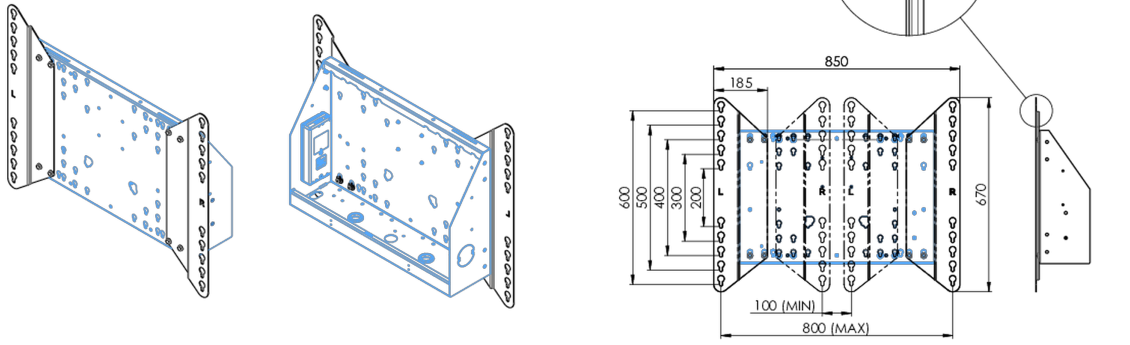

Адаптер для напольных подъемников

Комплект расширения для напольных подъемников и тележек, расширяет совместимость с VESA со стандартного 600x400 до макс. 800x600.

01 TECHNICAL SPECIFICATION

Тип	Адаптер
Max weight capacity	200kg / монитор
VESA minimum	800 x 200mm
VESA maximum	800 x 600mm

02 РАЗМЕР / BEC

Вес (без упаковки)	3.46кг
EAN код	4948570032570

03 СОПУТСТВУЮЩАЯ ИНФОРМАЦИЯ

Сопутствующие товары

[MD 062B7275 A](#), [MD 062B7295](#), [MD 052W7150](#)

Все товарные знаки и торговые марки являются собственностью их владельцев и они защищены. Ошибки и изменения допускаются. Спецификации могут быть изменены без уведомления. Все LCD мониторы соответствуют стандарту ISO-9241-307:2008 по политике битых пикселей.