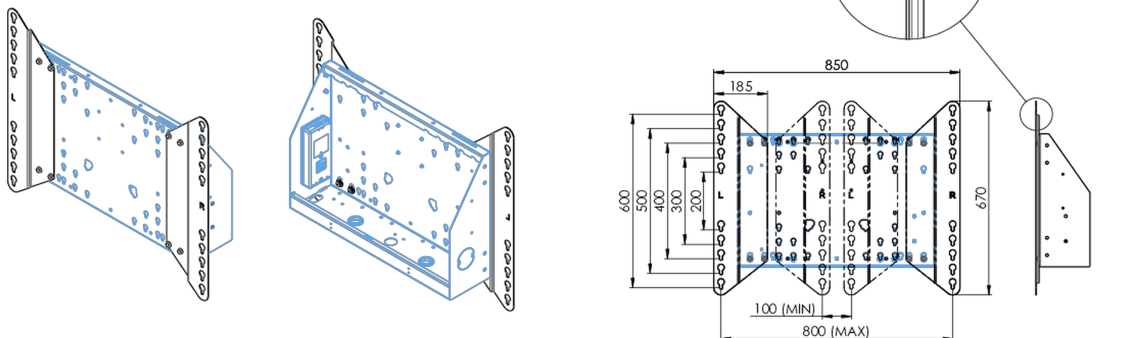

Адаптер для напольных подъемников

Комплект расширения для напольных подъемников и тележек, расширяет совместимость с VESA со стандартного 600x400 до макс. 800x600.

01 TECHNICAL SPECIFICATION

Тип	Адаптер
Max weight capacity	200kg / монитор
VESA minimum	800 x 200mm
VESA maximum	800 x 600mm

02 РАЗМЕР / BEC

Вес (без упаковки)	3.46кг
EAN код	4948570032570

03 СОПУТСТВУЮЩАЯ ИНФОРМАЦИЯ

Сопутствующие товары

[MD 062B7275 A](#), [MD 062B7295](#), [MD 052W7150](#)

Все товарные знаки и торговые марки являются собственностью их владельцев и они защищены. Ошибки и изменения допускаются. Спецификации могут быть изменены без уведомления. Все LCD мониторы соответствуют стандарту ISO-9241-307:2008 по политике битых пикселей.