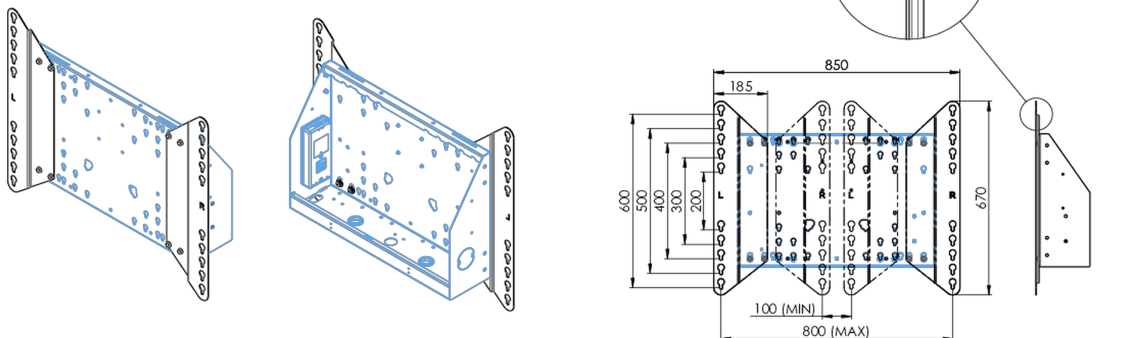

Adapter za podne podizače

Prošireni set za podne podizače i automobile, povećava VESA kompatibilnost sa standardnih 600x400 pa do maksimalnih 800x600.

01 TEHNIČKA SPECIFIKACIJA

Tip	Set adaptera
Maksimalna težina	200kg / monitor
VESA minimum	800 x 200mm
VESA maksimum	800 x 600mm

02 DIMENZIJE / TEŽINA

Težina (bez kutije)	3.46kg
EAN kod	4948570032570

03 POVEZANE INFORMACIJE

Srodni proizvodi

[MD 062B7275 A](#), [MD 062B7295](#), [MD 052W7150](#)

All trademarks and registered trademarks acknowledged. E & O E. Specification subject to change without notice. All LCD's comply with ISO-9241-307:2008 in connection with pixel defects.