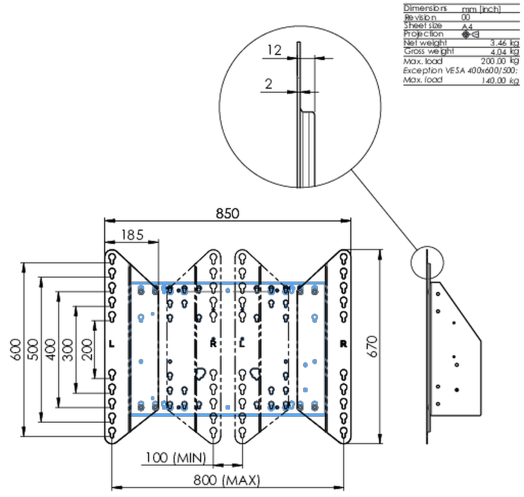

Adapter za podne podizače

Prošireni set za podne podizače i automobile, povećava VESA kompatibilnost sa standardnih 600x400 pa do maksimalnih 800x600.

01 TEHNIČKA SPECIFIKACIJA

Tip	Set adaptera
Maksimalna težina	200kg / monitor
VESA minimum	800 x 200mm
VESA maksimum	800 x 600mm

02 DIMENZIJE / TEŽINA

Težina (bez kutije)	3.46kg
EAN kod	4948570032570

03 POVEZANE INFORMACIJE

Srodni proizvodi

[MD 062B7275 A](#), [MD 062B7295](#), [MD 052W7150](#)

All trademarks and registered trademarks acknowledged. E & O E. Specification subject to change without notice. All LCD's comply with ISO-9241-307:2008 in connection with pixel defects.