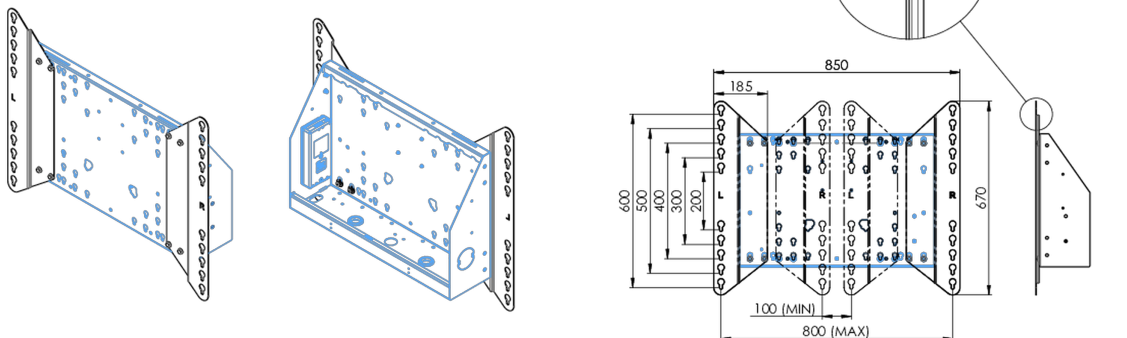

## Адаптер для напольных подъемников

Комплект расширения для напольных подъемников и тележек, расширяет совместимость с VESA со стандартного 600x400 до макс. 800x600.

### 01 ТЕХНИЧЕСКИЕ ХАРАКТЕРИСТИКИ

Тип	Адаптер
Max weight capacity	200kg / монитор
VESA minimum	800 x 200mm
VESA maximum	800 x 600mm

### 02 РАЗМЕР / ВЕС

Вес (без упаковки)	3.46кг
EAN код	4948570032570