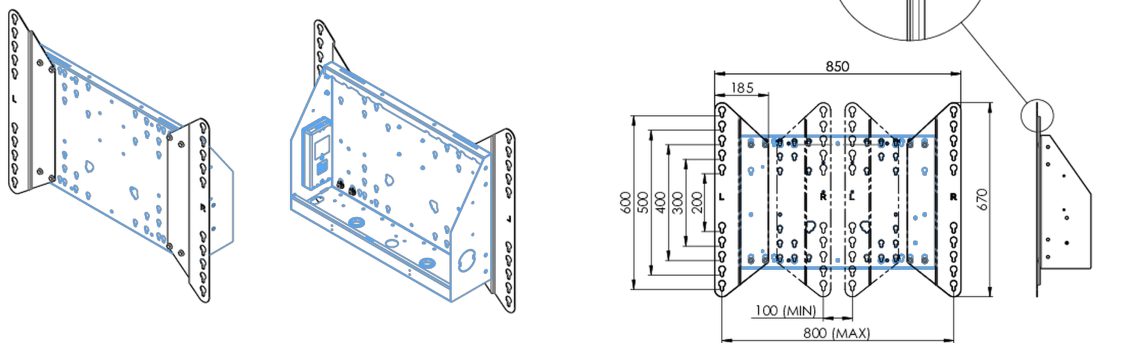

## Адаптер для напольных подъемников

Комплект расширения для напольных подъемников и тележек, расширяет совместимость с VESA со стандартного 600x400 до макс. 800x600.

### 01 ТЕХНИЧЕСКИЕ ХАРАКТЕРИСТИКИ

Тип	Адаптер
Max weight capacity	200kg / монитор
VESA minimum	800 x 200mm
VESA maximum	800 x 600mm

### 02 РАЗМЕР / ВЕС

Вес (без упаковки)	3.46кг
EAN код	4948570032570