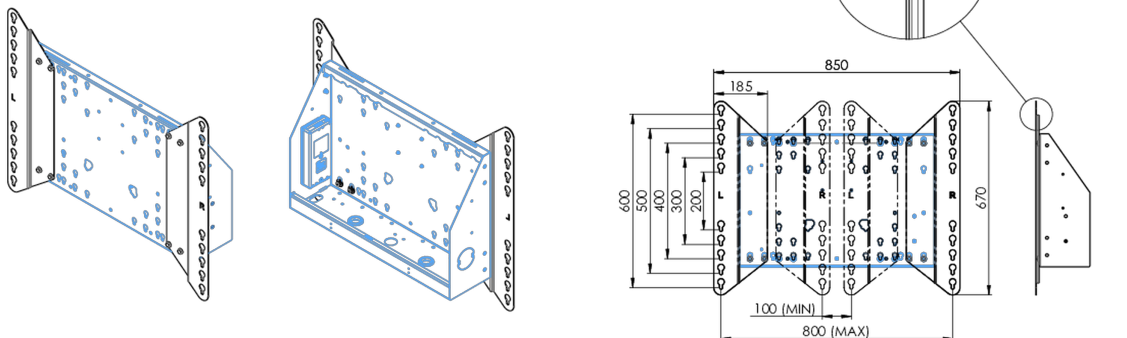

Adapter voor vloerliften

Uitbreidingsset voor vloerliften en karren. Verhoogt de VESA mount-compatibiliteit van de standaard 600x400mm tot max. 800x600mm.

01 TECHNISCHE SPECIFICATIES

Type	Verloopset
Max gewicht	200kg / monitor
VESA minimum	800 x 200mm
VESA maximum	800 x 600mm

02 AFMETINGEN / GEWICHT

Gewicht (zonder doos)	3.46kg
EAN code	4948570032570

03 ADDITIONELE INFORMATIE

Gerelateerde producten

[MD 062B7275 A](#), [MD 062B7295](#), [MD 052W7150](#)

Alle handelsmerken zijn geregistreerd. Gegevens onder voorbehoud van zetfouten. Specificaties kunnen vooraf en zonder opgave van reden gewijzigd worden. Alle LCD-panelen vallen onder ISO-9241-307:2008 inzake pixelfouten.