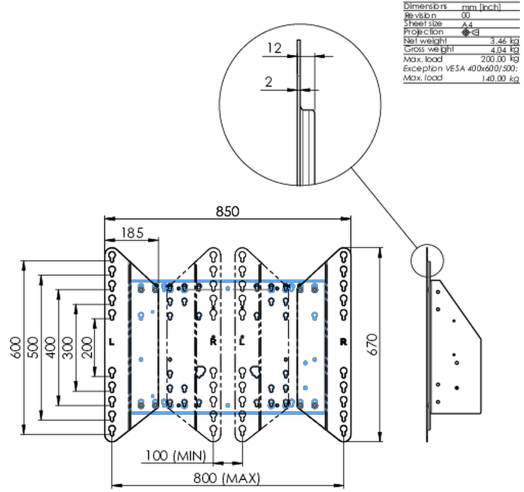

Adapter voor vloerliften

Uitbreidingsset voor vloerliften en karren. Verhoogt de VESA mount-compatibiliteit van de standaard 600x400mm tot max. 800x600mm.

01 TECHNISCHE SPECIFICATIES

Type	Verloopset
Max gewicht	200kg / monitor
VESA minimum	800 x 200mm
VESA maximum	800 x 600mm

02 AFMETINGEN / GEWICHT

Gewicht (zonder doos)	3.46kg
EAN code	4948570032570

03 ADDITIONELE INFORMATIE

Gerelateerde producten

[MD 062B7275 A](#), [MD 062B7295](#), [MD 052W7150](#)

Alle handelsmerken zijn geregistreerd. Gegevens onder voorbehoud van zetfouten. Specificaties kunnen vooraf en zonder opgave van reden gewijzigd worden. Alle LCD-panelen vallen onder ISO-9241-307:2008 inzake pixelfouten.